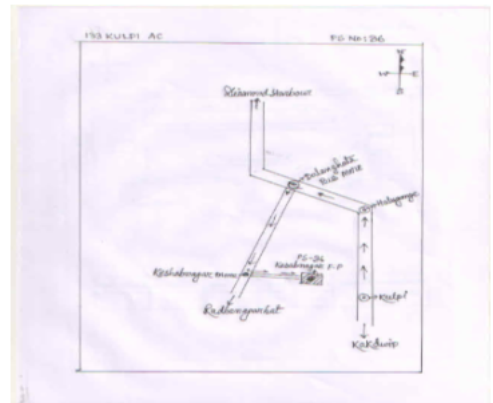

নির্বাচক নিবন্ধন আধিকারিকের স্বাক্ষর

Nazri Naksha

Google Map View

Polling Station Building Front View

Polling Station Front View

Cad View

Key MAP View

1	DQP2624765	নাম : সম্পা (নাইয়া) হালদার স্বামীর নাম: মধুসূদন হালদার বাড়ির নং : n0187 বয়স : 37 লিঙ্গ : মহিলা	ফটো উপলব্ধ	2	RUN2167807	নাম : প্রিয়া আদক পিতার নাম: প্রশান্ত আদক বাড়ির নং : এন0129 বয়স : 23 লিঙ্গ : মহিলা	ফটো উপলব্ধ	3	RUN2168284	নাম : রাকেশ কায়াল পিতার নাম: ভোলানাথ কায়াল বাড়ির নং : এন0133 বয়স : 23 লিঙ্গ : পুরুষ	ফটো উপলব্ধ
4	ARN1814193	নাম : সৌমিত্রা ভান্ডারী স্বামীর নাম: ত্রীনাথ হালদার বাড়ির নং : এন0109 বয়স : 26 লিঙ্গ : মহিলা	ফটো উপলব্ধ	5	RUN1660414	নাম : ধনঞ্জয় খাটুয়া পিতার নাম: সন্তোষ খাটুয়া বাড়ির নং : n0109 বয়স : 53 লিঙ্গ : পুরুষ	ফটো উপলব্ধ	6	WB/16/124/051083	নাম : অলোক গায়েন পিতার নাম: রামকৃষ্ণ গায়েন বাড়ির নং : n0026 বয়স : 51 লিঙ্গ : পুরুষ	ফটো উপলব্ধ
7	RUN1262054	নাম : সুচারিতা গায়েন স্বামীর নাম: চিত্তরঞ্জন গায়েন বাড়ির নং : n0027 বয়স : 48 লিঙ্গ : মহিলা	ফটো উপলব্ধ	8	WB/16/124/051518	নাম : চিত্তরঞ্জন গায়েন পিতার নাম: কালীকৃষ্ণ গায়েন বাড়ির নং : n0027 বয়স : 52 লিঙ্গ : পুরুষ	ফটো উপলব্ধ	9	WB/16/124/051395	নাম : চিত্তরঞ্জন গায়েন পিতার নাম: কালীকৃষ্ণ গায়েন বাড়ির নং : n0027 বয়স : 56 লিঙ্গ : পুরুষ	ফটো উপলব্ধ
10	WB/16/124/051451	নাম : বর্না গায়েন স্বামীর নাম: স্বপন গায়েন বাড়ির নং : n0027 বয়স : 59 লিঙ্গ : মহিলা	ফটো উপলব্ধ	11	RUN1391598	নাম : সুরজিৎ গায়েন পিতার নাম: অলোক গায়েন বাড়ির নং : n0026 বয়স : 30 লিঙ্গ : পুরুষ	ফটো উপলব্ধ	12	WB/16/124/051602	নাম : সুচিত্রা গায়েন স্বামীর নাম: অলোক গায়েন বাড়ির নং : n0026 বয়স : 49 লিঙ্গ : মহিলা	ফটো উপলব্ধ
13	DQP1097799	নাম : রীনা গায়েন স্বামীর নাম: অশোক গায়েন বাড়ির নং : n0026 বয়স : 53 লিঙ্গ : মহিলা	ফটো উপলব্ধ	14	WB/16/124/051593	নাম : অশোক গায়েন পিতার নাম: রামকৃষ্ণ গায়েন বাড়ির নং : n0026 বয়স : 57 লিঙ্গ : পুরুষ	ফটো উপলব্ধ	15	DQP1097898	নাম : তাপস কুমার গায়েন পিতার নাম: রনজিত কুমার গায়েন বাড়ির নং : n0001 বয়স : 45 লিঙ্গ : পুরুষ	ফটো উপলব্ধ
16	WB/16/124/051598	নাম : ভবানী গায়েন স্বামীর নাম: রনজিৎ কুমার গায়েন বাড়ির নং : n0001 বয়স : 74 লিঙ্গ : মহিলা	ফটো উপলব্ধ	17	RUN1391606	নাম : তনুশ্রী গায়েন(মণ্ডল) স্বামীর নাম: তরুণ কান্তি গায়েন বাড়ির নং : n0001 বয়স : 33 লিঙ্গ : মহিলা	ফটো উপলব্ধ	18	WB/16/124/051361	নাম : রনজিৎ কুমার গায়েন পিতার নাম: সুধীর চন্দ্র গায়েন বাড়ির নং : n0001 বয়স : 79 লিঙ্গ : পুরুষ	ফটো উপলব্ধ
19	RUN1177419	নাম : সুব্রত গায়েন পিতার নাম: বিমলেন্দু গায়েন বাড়ির নং : n0028 বয়স : 33 লিঙ্গ : পুরুষ	ফটো উপলব্ধ	20	WB/16/124/051599	নাম : সবিতা গায়েন স্বামীর নাম: বিমলেন্দু গায়েন বাড়ির নং : n0028 বয়স : 54 লিঙ্গ : মহিলা	ফটো উপলব্ধ	21	WB/16/124/051610	নাম : বিমলেন্দু গায়েন পিতার নাম: সুধীরচন্দ্র গায়েন বাড়ির নং : n0028 বয়স : 59 লিঙ্গ : পুরুষ	ফটো উপলব্ধ
22	RUN1098060	নাম : লিপিকা গায়েন পিতার নাম: স্বপন কুমার গায়েন বাড়ির নং : n0027 বয়স : 35 লিঙ্গ : মহিলা	ফটো উপলব্ধ	23	RUN2093532	নাম : জয় ভাণ্ডারী পিতার নাম: ঋষিকেশ ভাণ্ডারী বাড়ির নং : এন001 বয়স : 23 লিঙ্গ : পুরুষ	ফটো উপলব্ধ	24	RUN2093292	নাম : করবী ভাণ্ডারী স্বামীর নাম: ঋষিকেশ ভাণ্ডারী বাড়ির নং : এন0001 বয়স : 30 লিঙ্গ : মহিলা	ফটো উপলব্ধ
Q 25	RUN2168086	নাম : মিতালি গায়েন স্বামীর নাম: সুব্রত গায়েন বাড়ির নং : এন085 বয়স : 23 লিঙ্গ : মহিলা	ফটো উপলব্ধ	26	RUN2150886	নাম : মুনমুন গায়েন স্বামীর নাম: তাপস কুমার গায়েন বাড়ির নং : এন001 বয়স : 31 লিঙ্গ : মহিলা	ফটো উপলব্ধ	27	RUN2093417	নাম : মিঠুরানী হালদার স্বামীর নাম: চিত্তরঞ্জন হালদার বাড়ির নং : এন001 বয়স : 25 লিঙ্গ : মহিলা	ফটো উপলব্ধ
28	RUN2093409	নাম : রাজী হালদার পিতার নাম: গোপাল হালদার বাড়ির নং : এন001 বয়স : 24 লিঙ্গ : পুরুষ	ফটো উপলব্ধ	29	RUN2093557	নাম : রাশী ঘোরামী মন্ডল স্বামীর নাম: সুরজিৎ মন্ডল বাড়ির নং : এন001 বয়স : 23 লিঙ্গ : মহিলা	ফটো উপলব্ধ	30	RUN2093466	নাম : প্রীতম মন্ডল পিতার নাম: তাপস মন্ডল বাড়ির নং : এন001 বয়স : 24 লিঙ্গ : পুরুষ	ফটো উপলব্ধ