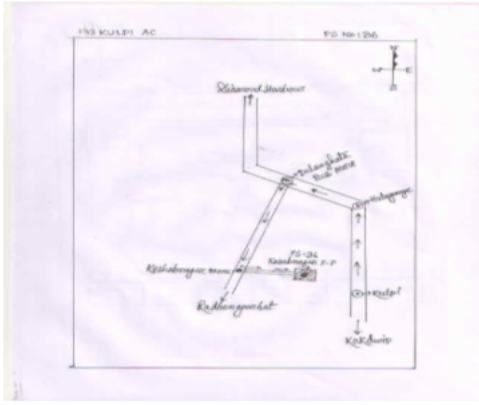

Nazri Naksha