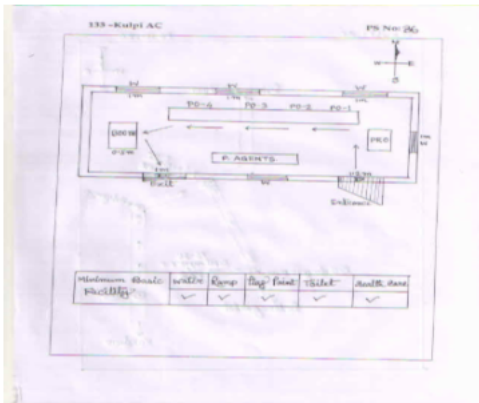

নির্বাচক নিবন্ধন আধিকারিকের স্বাক্ষর

Nazri Naksha

Google Map View

Polling Station Building Front View

Polling Station Front View

Cad View

Key MAP View

1	DQP2624765	নাম : সম্পা (নাইয়া) হালদার স্বামীর নাম: মধুসূদন হালদার বাড়ির নং : n0187 বয়স : 37 লিঙ্গ : মহিলা	ফটো উপলব্ধ	2	RUN2167807	নাম : প্রিয়া আদক পিতার নাম: প্রশান্ত আদক বাড়ির নং : এন0129 বয়স : 23 লিঙ্গ : মহিলা	ফটো উপলব্ধ	3	RUN2168284	নাম : রাকেশ কায়াল পিতার নাম: ভোলানাথ কায়াল বাড়ির নং : এন0133 বয়স : 23 লিঙ্গ : পুরুষ	ফটো উপলব্ধ
4	ARN1814193	নাম : সৌমিত্রা ভান্ডারী স্বামীর নাম: ত্রীনাথ হালদার বাড়ির নং : এন0109 বয়স : 26 লিঙ্গ : মহিলা	ফটো উপলব্ধ	5	RUN1660414	নাম : ধনঞ্জয় খাটুয়া পিতার নাম: সন্তোষ খাটুয়া বাড়ির নং : n0109 বয়স : 53 লিঙ্গ : পুরুষ	ফটো উপলব্ধ	6	WB/16/124/051083	নাম : অলোক গায়েন পিতার নাম: রামকৃষ্ণ গায়েন বাড়ির নং : n0026 বয়স : 51 লিঙ্গ : পুরুষ	ফটো উপলব্ধ
7	RUN1262054	নাম : সুচারিতা গায়েন স্বামীর নাম: চিত্তরঞ্জন গায়েন বাড়ির নং : n0027 বয়স : 48 লিঙ্গ : মহিলা	ফটো উপলব্ধ	8	WB/16/124/051518	নাম : চিত্তরঞ্জন গায়েন পিতার নাম: কালীকৃষ্ণ গায়েন বাড়ির নং : n0027 বয়স : 52 লিঙ্গ : পুরুষ	ফটো উপলব্ধ	9	WB/16/124/051395	নাম : চিত্তরঞ্জন গায়েন পিতার নাম: কালীকৃষ্ণ গায়েন বাড়ির নং : n0027 বয়স : 56 লিঙ্গ : পুরুষ	ফটো উপলব্ধ
10	WB/16/124/051451	নাম : বর্না গায়েন স্বামীর নাম: স্বপন গায়েন বাড়ির নং : n0027 বয়স : 59 লিঙ্গ : মহিলা	ফটো উপলব্ধ	11	RUN1391598	নাম : সুরজিৎ গায়েন পিতার নাম: অলোক গায়েন বাড়ির নং : n0026 বয়স : 30 লিঙ্গ : পুরুষ	ফটো উপলব্ধ	12	WB/16/124/051602	নাম : সুচিত্রা গায়েন স্বামীর নাম: অলোক গায়েন বাড়ির নং : n0026 বয়স : 49 লিঙ্গ : মহিলা	ফটো উপলব্ধ
13	DQP1097799	নাম : রীনা গায়েন স্বামীর নাম: অশোক গায়েন বাড়ির নং : n0026 বয়স : 53 লিঙ্গ : মহিলা	ফটো উপলব্ধ	14	WB/16/124/051593	নাম : অশোক গায়েন পিতার নাম: রামকৃষ্ণ গায়েন বাড়ির নং : n0026 বয়স : 57 লিঙ্গ : পুরুষ	ফটো উপলব্ধ	15	DQP1097898	নাম : তাপস কুমার গায়েন পিতার নাম: রনজিত কুমার গায়েন বাড়ির নং : n0001 বয়স : 45 লিঙ্গ : পুরুষ	ফটো উপলব্ধ
16	WB/16/124/051598	নাম : ভবানী গায়েন স্বামীর নাম: রনজিৎ কুমার গায়েন বাড়ির নং : n0001 বয়স : 74 লিঙ্গ : মহিলা	ফটো উপলব্ধ	17	RUN1391606	নাম : তনুশ্রী গায়েন(মণ্ডল) স্বামীর নাম: তরুণ কান্তি গায়েন বাড়ির নং : n0001 বয়স : 33 লিঙ্গ : মহিলা	ফটো উপলব্ধ	18	WB/16/124/051361	নাম : রনজিৎ কুমার গায়েন পিতার নাম: সুধীর চন্দ্র গায়েন বাড়ির নং : n0001 বয়স : 79 লিঙ্গ : পুরুষ	ফটো উপলব্ধ
19	RUN1177419	নাম : সুব্রত গায়েন পিতার নাম: বিমলেন্দু গায়েন বাড়ির নং : n0028 বয়স : 33 লিঙ্গ : পুরুষ	ফটো উপলব্ধ	20	WB/16/124/051599	নাম : সবিতা গায়েন স্বামীর নাম: বিমলেন্দু গায়েন বাড়ির নং : n0028 বয়স : 54 লিঙ্গ : মহিলা	ফটো উপলব্ধ	21	WB/16/124/051610	নাম : বিমলেন্দু গায়েন পিতার নাম: সুধীরচন্দ্র গায়েন বাড়ির নং : n0028 বয়স : 59 লিঙ্গ : পুরুষ	ফটো উপলব্ধ
22	RUN1098060	নাম : লিপিকা গায়েন পিতার নাম: স্বপন কুমার গায়েন বাড়ির নং : n0027 বয়স : 35 লিঙ্গ : মহিলা	ফটো উপলব্ধ	23	RUN2093532	নাম : জয় ভাণ্ডারী পিতার নাম: ঋষিকেশ ভাণ্ডারী বাড়ির নং : এন001 বয়স : 23 লিঙ্গ : পুরুষ	ফটো উপলব্ধ	24	RUN2093292	নাম : করবী ভাণ্ডারী স্বামীর নাম: ঋষিকেশ ভাণ্ডারী বাড়ির নং : এন0001 বয়স : 30 লিঙ্গ : মহিলা	ফটো উপলব্ধ
Q 25	RUN2168086	নাম : মিতালি গায়েন স্বামীর নাম: সুব্রত গায়েন বাড়ির নং : এন085 বয়স : 23 লিঙ্গ : মহিলা	ফটো উপলব্ধ	26	RUN2150886	নাম : মুনমুন গায়েন স্বামীর নাম: তাপস কুমার গায়েন বাড়ির নং : এন001 বয়স : 31 লিঙ্গ : মহিলা	ফটো উপলব্ধ	27	RUN2093417	নাম : মিঠুরানী হালদার স্বামীর নাম: চিত্তরঞ্জন হালদার বাড়ির নং : এন001 বয়স : 25 লিঙ্গ : মহিলা	ফটো উপলব্ধ
28	RUN2093409	নাম : রাজী হালদার পিতার নাম: গোপাল হালদার বাড়ির নং : এন001 বয়স : 24 লিঙ্গ : পুরুষ	ফটো উপলব্ধ	29	RUN2093557	নাম : রাশী ঘোরামী মন্ডল স্বামীর নাম: সুরজিৎ মন্ডল বাড়ির নং : এন001 বয়স : 23 লিঙ্গ : মহিলা	ফটো উপলব্ধ	30	RUN2093466	নাম : প্রীতম মন্ডল পিতার নাম: তাপস মন্ডল বাড়ির নং : এন001 বয়স : 24 লিঙ্গ : পুরুষ	ফটো উপলব্ধ