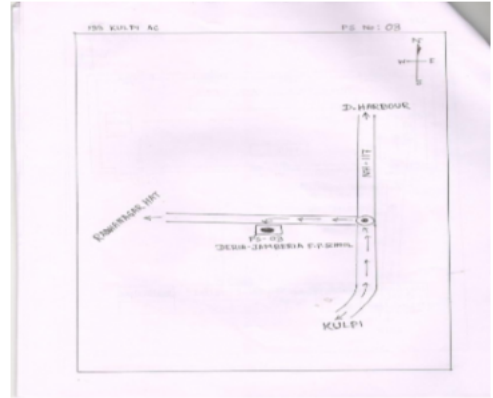

নির্বাচক নিবন্ধন আধিকারিকের স্বাক্ষর

Nazri Naksha

Google Map View

Polling Station Building Front View

Polling Station Front View

Cad View

Key MAP View

বিধানসভা নির্বাচনক্ষেত্রের নং, নাম : 133-কুলপি  
ভাগ নং, নাম : 1-দেয়িয়া ভান্ডারী ও গায়েন পাড়া