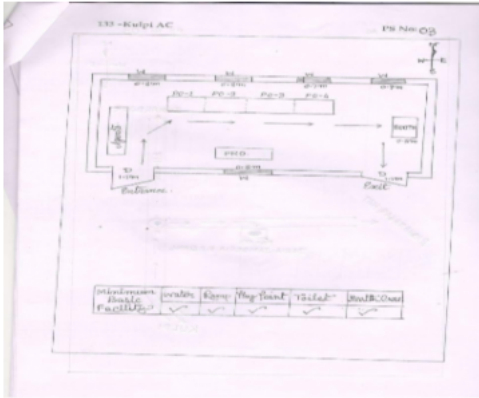

নির্বাচক নিবন্ধন আধিকারিকের স্বাক্ষর

Nazri Naksha

Google Map View

Polling Station Building Front View

Polling Station Front View

Cad View

Key MAP View

বিধানসভা নির্বাচনক্ষেত্রের নং, নাম : 133-কুলপি  
ভাগ নং, নাম : 1-দেয়িয়া ভান্ডারী ও গায়েন পাড়া