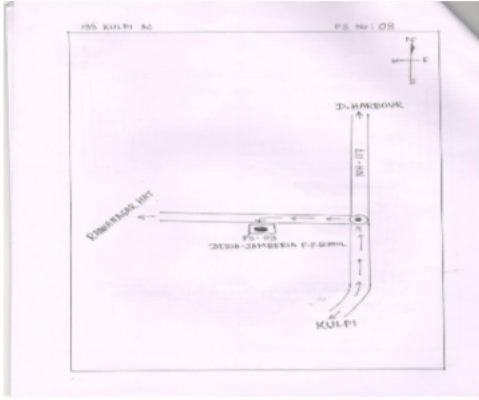

Nazri Naksha