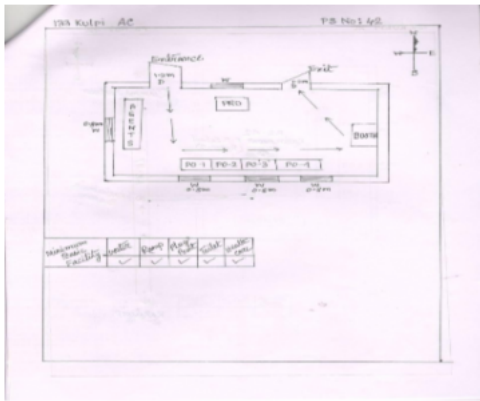

নির্বাচক নিবন্ধন আধিকারিকের স্বাক্ষর

Nazri Naksha

Google Map View

Polling Station Building Front View

Polling Station Front View

Cad View

Key MAP View

1 নাম : রোজিনা বিবি স্বামীর নাম: জাহাঙ্গীর সর্দার বাড়ির নং : n0212 বয়স : 36 লিঙ্গ : মহিলা	DQP2705044 ফটো উপলব্ধ	2 নাম : সরিফ উদ্দিন শাহ পিতার নাম: সিরাজুল শাহ বাড়ির নং : এন0185 বয়স : 23 লিঙ্গ : পুরুষ	RUN2096535 ফটো উপলব্ধ	3 নাম : জাহির শাহ পিতার নাম: সাইদুল শাহ বাড়ির নং : এন0185 বয়স : 24 লিঙ্গ : পুরুষ	RUN2192904 ফটো উপলব্ধ
4 নাম : বিলকিস খাতুন স্বামীর নাম: আলী শাহ বাড়ির নং : এন001 বয়স : 25 লিঙ্গ : মহিলা	NSE2140572 ফটো উপলব্ধ	5 নাম : শকরিয়া খাতুন পিতার নাম: আব্দুল খালেক লশকর বাড়ির নং : n0232 বয়স : 30 লিঙ্গ : মহিলা	RUN1394220 ফটো উপলব্ধ	6 নাম : রেহেনা খাতুন পিতার নাম: আলী শাহ বাড়ির নং : n0052 বয়স : 28 লিঙ্গ : মহিলা	RUN1756097 ফটো উপলব্ধ
7 নাম : সারমিনা খাতুন পিতার নাম: মাহালম আখন বাড়ির নং : এন0082 বয়স : 23 লিঙ্গ : মহিলা	RUN2097889 ফটো উপলব্ধ	8 নাম : সাকিলা খাতুন পিতার নাম: সিরাজুল শাহ বাড়ির নং : n0185 বয়স : 31 লিঙ্গ : মহিলা	RUN1662345 ফটো উপলব্ধ	9 নাম : সৌমিত্র ঘোষ পিতার নাম: বাসুদেব ঘোষ বাড়ির নং : এন0013 বয়স : 22 লিঙ্গ : পুরুষ	RUN2173201 ফটো উপলব্ধ
10 নাম : প্রিয়াংকা ঘোষ স্বামীর নাম: সুভাষ ঘোষ বাড়ির নং : n0020 বয়স : 35 লিঙ্গ : মহিলা	RUN1266576 ফটো উপলব্ধ	11 নাম : কলিম উদ্দিন বোলদিয়া পিতার নাম: সাহাচাঁদ বোলদিয়া বাড়ির নং : n0012 বয়স : 36 লিঙ্গ : পুরুষ	DQP2663938 ফটো উপলব্ধ	12 নাম : মনিরা বিবি স্বামীর নাম: কলিম উদ্দিন বোলদিয়া বাড়ির নং : n0012 বয়স : 33 লিঙ্গ : মহিলা	RUN1576313 ফটো উপলব্ধ
13 নাম : সমীর ঘোষ পিতার নাম: সুকুমার ঘোষ বাড়ির নং : n0001 বয়স : 28 লিঙ্গ : পুরুষ	RUN1755909 ফটো উপলব্ধ	14 নাম : গৌতম ঘোষ পিতার নাম: গনেশ ঘোষ বাড়ির নং : n0031 বয়স : 27 লিঙ্গ : পুরুষ	RUN1755644 ফটো উপলব্ধ	15 নাম : মিঠু ঘোষ স্বামীর নাম: সুকুমার ঘোষ বাড়ির নং : n0002 বয়স : 43 লিঙ্গ : মহিলা	RUN0178111 ফটো উপলব্ধ
16 নাম : পলাশী ঘোষ স্বামীর নাম: তারক ঘোষ বাড়ির নং : n0009 বয়স : 33 লিঙ্গ : মহিলা	RUN1576024 ফটো উপলব্ধ	17 নাম : সুভাষ ঘোষ পিতার নাম: সনাতন ঘোষ বাড়ির নং : n0020 বয়স : 47 লিঙ্গ : পুরুষ	DQP2223345 ফটো উপলব্ধ	18 নাম : সৌরভ ঘোষ পিতার নাম: বারিন ঘোষ বাড়ির নং : n0010 বয়স : 26 লিঙ্গ : পুরুষ	RUN1755685 ফটো উপলব্ধ
19 নাম : মধুমিতা ঘোষ স্বামীর নাম: সুব্রত ঘোষ বাড়ির নং : n0010 বয়স : 29 লিঙ্গ : মহিলা	RUN1767060 ফটো উপলব্ধ	20 নাম : বিদ্যুৎ ঘোষ পিতার নাম: সত্যরঞ্জন ঘোষ বাড়ির নং : n0031 বয়স : 32 লিঙ্গ : পুরুষ	RUN1575976 ফটো উপলব্ধ	21 নাম : বাদল ঘোষ পিতার নাম: সত্যরঞ্জন ঘোষ বাড়ির নং : n0031 বয়স : 37 লিঙ্গ : পুরুষ	RUN1575984 ফটো উপলব্ধ
22 নাম : নমিতা ঘোষ স্বামীর নাম: সনাতন ঘোষ বাড়ির নং : n0020 বয়স : 64 লিঙ্গ : মহিলা	RUN1576032 ফটো উপলব্ধ	23 নাম : অবুনা ঘোষ স্বামীর নাম: কাতিক চন্দ্র ঘোষ বাড়ির নং : n0032 বয়স : 51 লিঙ্গ : মহিলা	RUN2047322 ফটো উপলব্ধ	24 নাম : অশোক কুমার ঘোষ পিতার নাম: পতিতপাবন ঘোষ বাড়ির নং : n0008 বয়স : 64 লিঙ্গ : পুরুষ	RUN2046688 ফটো উপলব্ধ
25 নাম : মীঠুন ঘোষ পিতার নাম: কালীপদ ঘোষ বাড়ির নং : n0019 বয়স : 35 লিঙ্গ : পুরুষ	RUN1266477 ফটো উপলব্ধ	26 নাম : রিয়াজ উদ্দিন খাঁন পিতার নাম: জয়নাল আবেদিন খাঁন বাড়ির নং : n0001 বয়স : 44 লিঙ্গ : পুরুষ	DQP2056372 ফটো উপলব্ধ	27 নাম : হামিদা বিবি শাহ স্বামীর নাম: আলী শাহ বাড়ির নং : n0001 বয়স : 28 লিঙ্গ : মহিলা	RUN2046332 ফটো উপলব্ধ
28 নাম : দীপালী ঘোষ স্বামীর নাম: অধীর ঘোষ বাড়ির নং : n0023 বয়স : 60 লিঙ্গ : মহিলা	RUN2047272 ফটো উপলব্ধ	29 নাম : জাসমিনা খাতুন পিতার নাম: বদিয়াজামাল মোল্লা বাড়ির নং : n0001 বয়স : 34 লিঙ্গ : মহিলা	RUN1317916 ফটো উপলব্ধ	30 নাম : রাবিয়া বিবি স্বামীর নাম: আলী শাহ বাড়ির নং : n0001 বয়স : 32 লিঙ্গ : মহিলা	RUN1178532 ফটো উপলব্ধ