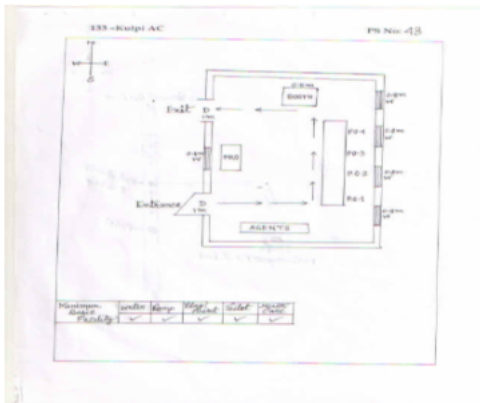

নির্বাচক নিবন্ধন আধিকারিকের স্বাক্ষর

Nazri Naksha

Google Map View

Polling Station Building Front View

Polling Station Front View

Cad View

Key MAP View

1 নাম : রুববান বিবি স্বামীর নাম: জাবিদ উদ্দিন মল্লিক বাড়ির নং : n0192 বয়স : 39 লিঙ্গ : মহিলা	KCT2083020 ফটো উপলব্ধ	2 নাম : জাবিদ উদ্দিন মল্লিক পিতার নাম: জহুরুল মল্লিক বাড়ির নং : n0195 বয়স : 44 লিঙ্গ : পুরুষ	KCT2083038 ফটো উপলব্ধ	3 নাম : মোঃ ইমরান খান পিতার নাম: মোঃ রুহুল আমিন খান বাড়ির নং : কচুবেরিয়া বয়স : 29 লিঙ্গ : পুরুষ	RUN1499011 ফটো উপলব্ধ
4 নাম : গৌতম কয়াল পিতার নাম: গোবিন্দ কয়াল বাড়ির নং : n0013 বয়স : 63 লিঙ্গ : পুরুষ	WB/16/124/099262 ফটো উপলব্ধ	5 নাম : লক্ষ্মী কান্ত সরদার পিতার নাম: জয়দেব সরদার বাড়ির নং : এন0001 বয়স : 25 লিঙ্গ : পুরুষ	RUN1833896 ফটো উপলব্ধ	6 নাম : সত্যম কয়াল পিতার নাম: গোবিন্দ কয়াল বাড়ির নং : n0013 বয়স : 51 লিঙ্গ : পুরুষ	RUN2047421 ফটো উপলব্ধ
7 নাম : প্রীতম কয়াল পিতার নাম: গৌতম কয়াল বাড়ির নং : n0013 বয়স : 30 লিঙ্গ : পুরুষ	RUN1475441 ফটো উপলব্ধ	8 নাম : দোলন কয়াল স্বামীর নাম: উত্তম কয়াল বাড়ির নং : n0013 বয়স : 39 লিঙ্গ : মহিলা	RUN0183285 ফটো উপলব্ধ	9 নাম : টুট সরদার স্বামীর নাম: জয়দেব সরদার বাড়ির নং : n0013 বয়স : 43 লিঙ্গ : মহিলা	RUN1499870 ফটো উপলব্ধ
10 নাম : জয়দেব সর্দার পিতার নাম: দয়াল সরদার বাড়ির নং : n0013 বয়স : 47 লিঙ্গ : পুরুষ	DQP2224921 ফটো উপলব্ধ	11 নাম : তনুশ্রী কয়াল স্বামীর নাম: সত্যম কয়াল বাড়ির নং : n0013 বয়স : 38 লিঙ্গ : মহিলা	RUN0952606 ফটো উপলব্ধ	12 নাম : সোহন কুমার কয়াল পিতার নাম: গোবিন্দ কয়াল বাড়ির নং : n0013 বয়স : 52 লিঙ্গ : পুরুষ	RUN1912971 ফটো উপলব্ধ
13 নাম : উত্তম কুমার কয়াল পিতার নাম: গোবিন্দ কয়াল বাড়ির নং : n0013 বয়স : 60 লিঙ্গ : পুরুষ	WB/16/124/099065 ফটো উপলব্ধ	14 নাম : ঠাকুরদাসী কয়াল স্বামীর নাম: গোবিন্দ কয়াল বাড়ির নং : n0013 বয়স : 88 লিঙ্গ : মহিলা	RUN1913011 ফটো উপলব্ধ	15 নাম : শান্তনু কয়াল পিতার নাম: সোহন কয়াল বাড়ির নং : এন0013 বয়স : 23 লিঙ্গ : পুরুষ	RUN2164275 ফটো উপলব্ধ
16 নাম : সাথী কয়াল পিতার নাম: গৌতম কয়াল বাড়ির নং : এন0013 বয়স : 24 লিঙ্গ : মহিলা	RUN2173193 ফটো উপলব্ধ	17 নাম : পারমিতা করণ পিতার নাম: মিহির করণ বাড়ির নং : 124 বয়স : 22 লিঙ্গ : মহিলা	RUN2219707 ফটো উপলব্ধ	18 নাম : সুপ্রিয় করণ মায়ের নাম: পুষ্প করণ বাড়ির নং : n0004 বয়স : 35 লিঙ্গ : পুরুষ	RUN1499722 ফটো উপলব্ধ
19 নাম : অঞ্জলী করন(মণ্ডল) স্বামীর নাম: রবীন করন বাড়ির নং : কচুবেড়িয়া বয়স : 29 লিঙ্গ : মহিলা	RUN1576875 ফটো উপলব্ধ	20 নাম : শুভেন্দু করন পিতার নাম: মিলন করন বাড়ির নং : এন0008 বয়স : 28 লিঙ্গ : পুরুষ	RUN1640853 ফটো উপলব্ধ	21 নাম : বিতীশা মন্ডল স্বামীর নাম: অরিন্দম মন্ডল বাড়ির নং : এন001 বয়স : 23 লিঙ্গ : মহিলা	NSE2261782 ফটো উপলব্ধ
22 নাম : সুভাষ করণ পিতার নাম: অরুণ করণ বাড়ির নং : এন0007 বয়স : 26 লিঙ্গ : পুরুষ	RUN2098564 ফটো উপলব্ধ	23 নাম : প্রভাস করণ পিতার নাম: অরুণ করণ বাড়ির নং : এন0007 বয়স : 24 লিঙ্গ : পুরুষ	RUN2098697 ফটো উপলব্ধ	24 নাম : মৌমিতা করণ স্বামীর নাম: রাজেশ করণ বাড়ির নং : এন0018 বয়স : 23 লিঙ্গ : মহিলা	RUN2173284 ফটো উপলব্ধ
25 নাম : তাপসী করন স্বামীর নাম: মিহির করন বাড়ির নং : n0002 বয়স : 38 লিঙ্গ : মহিলা	RUN0183475 ফটো উপলব্ধ	26 নাম : মিহির করন পিতার নাম: মধুসূদন করন বাড়ির নং : n0002 বয়স : 54 লিঙ্গ : পুরুষ	RUN2222446 ফটো উপলব্ধ	27 নাম : পল্লবী করন পিতার নাম: সুনীল করন বাড়ির নং : n0020 বয়স : 27 লিঙ্গ : মহিলা	RUN1728930 ফটো উপলব্ধ
28 নাম : রনিত করণ পিতার নাম: মিহির করণ বাড়ির নং : 1 বয়স : 21 লিঙ্গ : পুরুষ	RUN2302321 ফটো উপলব্ধ	29 নাম : কাশ্মীরা বিবি স্বামীর নাম: কাহার সর্দার বাড়ির নং : এন0085 বয়স : 28 লিঙ্গ : মহিলা	RUN1575117 ফটো উপলব্ধ	30 নাম : সুশান্ত করণ পিতার নাম: লক্ষীকান্ত করণ বাড়ির নং : n0004 বয়স : 53 লিঙ্গ : পুরুষ	RUN2304004 ফটো উপলব্ধ