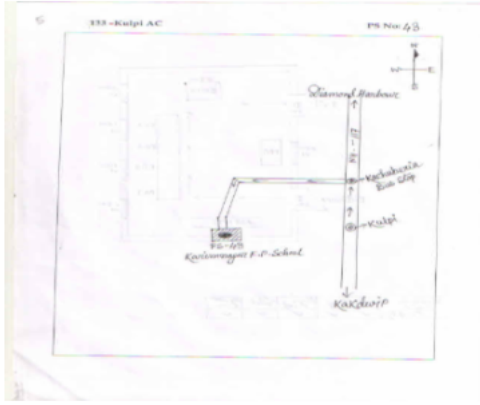

Nazri Naksha