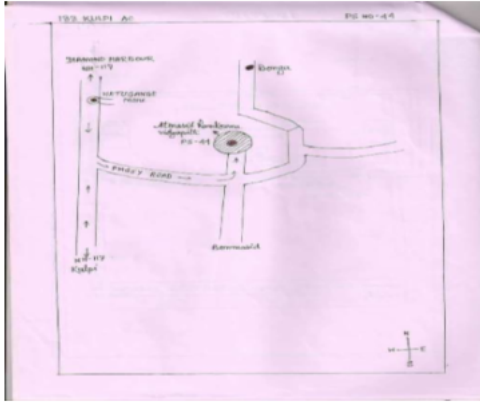

Nazri Naksha