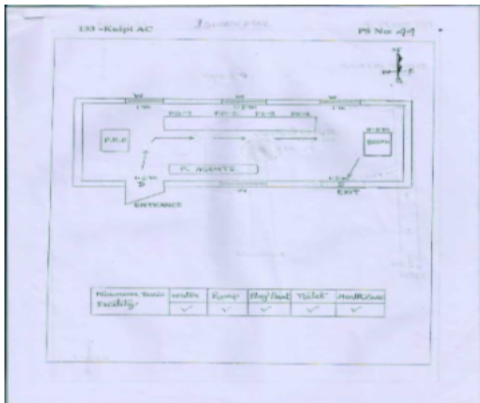

নির্বাচক নিবন্ধন আধিকারিকের স্বাক্ষর

Nazri Naksha

Google Map View

Polling Station Building Front View

Polling Station Front View

Cad View

Key MAP View

1 নাম : আজহার পুরকাইত পিতার নাম: আলি আসগার পুরকাইত বাড়ির নং : এন00079 বয়স : 23 লিঙ্গ : পুরুষ	RUN2231322 ফটো উপলব্ধ	2 নাম : সাবির পুরকাইত পিতার নাম: সাহিদুল পুরকাইত বাড়ির নং : এন0000100 বয়স : 23 লিঙ্গ : পুরুষ	RUN2232510 ফটো উপলব্ধ	3 নাম : অরিনা বিবি স্বামীর নাম: অসিদুল কয়াল বাড়ির নং : এন0029 বয়স : 21 লিঙ্গ : মহিলা	RUN2256600 ফটো উপলব্ধ
4 নাম : সুব্রত মন্ডল পিতার নাম: বিভূতি মন্ডল বাড়ির নং : এন0136 বয়স : 27 লিঙ্গ : পুরুষ	RUN2069359 ফটো উপলব্ধ	5 নাম : সাবিনা বিবি স্বামীর নাম: সাবিরুল কয়াল বাড়ির নং : n0124 বয়স : 33 লিঙ্গ : মহিলা	RUN1180546 ফটো উপলব্ধ	6 নাম : দেবকুমার মণ্ডল পিতার নাম: বাসুদেব মণ্ডল বাড়ির নং : n0124 বয়স : 33 লিঙ্গ : পুরুষ	RUN1395755 ফটো উপলব্ধ
7 নাম : দুঃশাসন মণ্ডল পিতার নাম: বাটু রাম মন্ডল বাড়ির নং : n0136 বয়স : 31 লিঙ্গ : পুরুষ	RUN1395771 ফটো উপলব্ধ	8 নাম : বাটুল মন্ডল পিতার নাম: অলঙ্গ মোহন মন্ডল বাড়ির নং : n0125 বয়স : 54 লিঙ্গ : পুরুষ	WB/16/124/156273 ফটো উপলব্ধ	9 নাম : হীরা মন্ডল স্বামীর নাম: বাটুল মন্ডল বাড়ির নং : n0125 বয়স : 52 লিঙ্গ : মহিলা	WB/16/124/156197 ফটো উপলব্ধ
10 নাম : জগদীশ মন্ডল পিতার নাম: অলঙ্গ মন্ডল বাড়ির নং : n0125 বয়স : 51 লিঙ্গ : পুরুষ	WB/16/124/156083 ফটো উপলব্ধ	11 নাম : বসুমতী মণ্ডল স্বামীর নাম: জগদীশ মণ্ডল বাড়ির নং : n0125 বয়স : 46 লিঙ্গ : মহিলা	DQP2253045 ফটো উপলব্ধ	12 নাম : মানিক মন্ডল পিতার নাম: পদোকুমার মন্ডল বাড়ির নং : n0126 বয়স : 72 লিঙ্গ : পুরুষ	WB/16/124/156060 ফটো উপলব্ধ
13 নাম : জয়দেব মন্ডল পিতার নাম: পদোকুমার মন্ডল বাড়ির নং : n0126 বয়স : 62 লিঙ্গ : পুরুষ	WB/16/124/156160 ফটো উপলব্ধ	14 নাম : কনকলতা মন্ডল স্বামীর নাম: জয়দেব মন্ডল বাড়ির নং : n0126 বয়স : 59 লিঙ্গ : মহিলা	WB/16/124/156196 ফটো উপলব্ধ	15 নাম : দুর্ঘোধন মন্ডল পিতার নাম: বাটুরাম মন্ডল বাড়ির নং : n0126 বয়স : 36 লিঙ্গ : পুরুষ	RUN0190363 ফটো উপলব্ধ
16 নাম : রামকৃষ্ণ মণ্ডল পিতার নাম: জয়দেব মণ্ডল বাড়ির নং : n0126 বয়স : 32 লিঙ্গ : পুরুষ	RUN1395847 ফটো উপলব্ধ	17 নাম : বীনা মন্ডল স্বামীর নাম: সঞ্জিত মন্ডল বাড়ির নং : n0127 বয়স : 59 লিঙ্গ : মহিলা	WB/16/124/156453 ফটো উপলব্ধ	18 নাম : সঞ্জিত মন্ডল পিতার নাম: সুধীর চন্দ্র মন্ডল বাড়ির নং : n0127 বয়স : 59 লিঙ্গ : পুরুষ	WB/16/124/156165 ফটো উপলব্ধ
19 নাম : সনৎ কুমার মন্ডল পিতার নাম: সুধীর চন্দ্র মন্ডল বাড়ির নং : n0127 বয়স : 53 লিঙ্গ : পুরুষ	WB/16/124/156334 ফটো উপলব্ধ	20 নাম : যমুনা মন্ডল স্বামীর নাম: সনৎ কুমার মন্ডল বাড়ির নং : n0127 বয়স : 41 লিঙ্গ : মহিলা	DQP2618817 ফটো উপলব্ধ	21 নাম : পলাশ মণ্ডল পিতার নাম: সঞ্জিত মণ্ডল বাড়ির নং : n0127 বয়স : 34 লিঙ্গ : পুরুষ	RUN1018860 ফটো উপলব্ধ
22 নাম : পাঁচুরানী মন্ডল স্বামীর নাম: কার্তিক মন্ডল বাড়ির নং : n0128 বয়স : 79 লিঙ্গ : মহিলা	RUN2212892 ফটো উপলব্ধ	23 নাম : মনোরঞ্জন মন্ডল পিতার নাম: কার্তিক মন্ডল বাড়ির নং : n0128 বয়স : 62 লিঙ্গ : পুরুষ	WB/16/124/156058 ফটো উপলব্ধ	24 নাম : টুনা রানী মন্ডল স্বামীর নাম: মনোরঞ্জন মন্ডল বাড়ির নং : n0128 বয়স : 58 লিঙ্গ : মহিলা	DQP2253268 ফটো উপলব্ধ
25 নাম : সত্যেন্দ্রনাথ মন্ডল পিতার নাম: কার্তিক মন্ডল বাড়ির নং : n0128 বয়স : 51 লিঙ্গ : পুরুষ	DQP2531101 ফটো উপলব্ধ	26 নাম : সরস্বতী মন্ডল স্বামীর নাম: সত্যেন্দ্রনাথ মন্ডল বাড়ির নং : n0128 বয়স : 37 লিঙ্গ : মহিলা	RUN0952986 ফটো উপলব্ধ	27 নাম : চপলা মন্ডল স্বামীর নাম: সুদর্শন মন্ডল বাড়ির নং : n0129 বয়স : 74 লিঙ্গ : মহিলা	WB/16/124/156579 ফটো উপলব্ধ
28 নাম : অভিরাম মন্ডল পিতার নাম: শুশীল মন্ডল বাড়ির নং : n0130 বয়স : 84 লিঙ্গ : পুরুষ	WB/16/124/156105 ফটো উপলব্ধ	29 নাম : কুমুদিনী মন্ডল স্বামীর নাম: অভিরাম মন্ডল বাড়ির নং : n0130 বয়স : 78 লিঙ্গ : মহিলা	WB/16/124/156415 ফটো উপলব্ধ	30 নাম : প্রশান্ত মন্ডল পিতার নাম: অভিরাম মন্ডল বাড়ির নং : n0130 বয়স : 59 লিঙ্গ : পুরুষ	WB/16/124/156384 ফটো উপলব্ধ