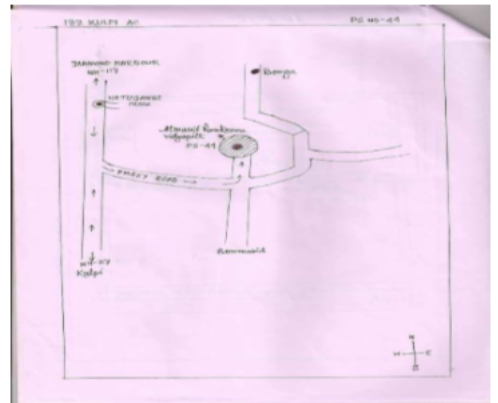

নির্বাচক নিবন্ধন আধিকারিকের স্বাক্ষর

Nazri Naksha

Google Map View

Polling Station Building Front View

Polling Station Front View

Cad View

Key MAP View

1 নাম : আজহার পুরকাইত পিতার নাম: আলি আসগার পুরকাইত বাড়ির নং : এন00079 বয়স : 23 লিঙ্গ : পুরুষ	RUN2231322 ফটো উপলব্ধ	2 নাম : সাবির পুরকাইত পিতার নাম: সাহিদুল পুরকাইত বাড়ির নং : এন0000100 বয়স : 23 লিঙ্গ : পুরুষ	RUN2232510 ফটো উপলব্ধ	3 নাম : অরিনা বিবি স্বামীর নাম: অসিদুল কয়াল বাড়ির নং : এন0029 বয়স : 21 লিঙ্গ : মহিলা	RUN2256600 ফটো উপলব্ধ
4 নাম : সুব্রত মন্ডল পিতার নাম: বিভূতি মন্ডল বাড়ির নং : এন0136 বয়স : 27 লিঙ্গ : পুরুষ	RUN2069359 ফটো উপলব্ধ	5 নাম : সাবিনা বিবি স্বামীর নাম: সাবিরুল কয়াল বাড়ির নং : n0124 বয়স : 33 লিঙ্গ : মহিলা	RUN1180546 ফটো উপলব্ধ	6 নাম : দেবকুমার মণ্ডল পিতার নাম: বাসুদেব মণ্ডল বাড়ির নং : n0124 বয়স : 33 লিঙ্গ : পুরুষ	RUN1395755 ফটো উপলব্ধ
7 নাম : দুঃশাসন মণ্ডল পিতার নাম: বাটু রাম মন্ডল বাড়ির নং : n0136 বয়স : 31 লিঙ্গ : পুরুষ	RUN1395771 ফটো উপলব্ধ	8 নাম : বাটুল মন্ডল পিতার নাম: অলঙ্গ মোহন মন্ডল বাড়ির নং : n0125 বয়স : 54 লিঙ্গ : পুরুষ	WB/16/124/156273 ফটো উপলব্ধ	9 নাম : হীরা মন্ডল স্বামীর নাম: বাটুল মন্ডল বাড়ির নং : n0125 বয়স : 52 লিঙ্গ : মহিলা	WB/16/124/156197 ফটো উপলব্ধ
10 নাম : জগদীশ মন্ডল পিতার নাম: অলঙ্গ মন্ডল বাড়ির নং : n0125 বয়স : 51 লিঙ্গ : পুরুষ	WB/16/124/156083 ফটো উপলব্ধ	11 নাম : বসুমতী মণ্ডল স্বামীর নাম: জগদীশ মণ্ডল বাড়ির নং : n0125 বয়স : 46 লিঙ্গ : মহিলা	DQP2253045 ফটো উপলব্ধ	12 নাম : মানিক মন্ডল পিতার নাম: পদোকুমার মন্ডল বাড়ির নং : n0126 বয়স : 72 লিঙ্গ : পুরুষ	WB/16/124/156060 ফটো উপলব্ধ
13 নাম : জয়দেব মন্ডল পিতার নাম: পদোকুমার মন্ডল বাড়ির নং : n0126 বয়স : 62 লিঙ্গ : পুরুষ	WB/16/124/156160 ফটো উপলব্ধ	14 নাম : কনকলতা মন্ডল স্বামীর নাম: জয়দেব মন্ডল বাড়ির নং : n0126 বয়স : 59 লিঙ্গ : মহিলা	WB/16/124/156196 ফটো উপলব্ধ	15 নাম : দুর্ঘোধন মন্ডল পিতার নাম: বাটুরাম মন্ডল বাড়ির নং : n0126 বয়স : 36 লিঙ্গ : পুরুষ	RUN0190363 ফটো উপলব্ধ
16 নাম : রামকৃষ্ণ মণ্ডল পিতার নাম: জয়দেব মণ্ডল বাড়ির নং : n0126 বয়স : 32 লিঙ্গ : পুরুষ	RUN1395847 ফটো উপলব্ধ	17 নাম : বীনা মন্ডল স্বামীর নাম: সঞ্জিত মন্ডল বাড়ির নং : n0127 বয়স : 59 লিঙ্গ : মহিলা	WB/16/124/156453 ফটো উপলব্ধ	18 নাম : সঞ্জিত মন্ডল পিতার নাম: সুধীর চন্দ্র মন্ডল বাড়ির নং : n0127 বয়স : 59 লিঙ্গ : পুরুষ	WB/16/124/156165 ফটো উপলব্ধ
19 নাম : সনৎ কুমার মন্ডল পিতার নাম: সুধীর চন্দ্র মন্ডল বাড়ির নং : n0127 বয়স : 53 লিঙ্গ : পুরুষ	WB/16/124/156334 ফটো উপলব্ধ	20 নাম : যমুনা মন্ডল স্বামীর নাম: সনৎ কুমার মন্ডল বাড়ির নং : n0127 বয়স : 41 লিঙ্গ : মহিলা	DQP2618817 ফটো উপলব্ধ	21 নাম : পলাশ মণ্ডল পিতার নাম: সঞ্জিত মণ্ডল বাড়ির নং : n0127 বয়স : 34 লিঙ্গ : পুরুষ	RUN1018860 ফটো উপলব্ধ
22 নাম : পাঁচুরানী মন্ডল স্বামীর নাম: কার্তিক মন্ডল বাড়ির নং : n0128 বয়স : 79 লিঙ্গ : মহিলা	RUN2212892 ফটো উপলব্ধ	23 নাম : মনোরঞ্জন মন্ডল পিতার নাম: কার্তিক মন্ডল বাড়ির নং : n0128 বয়স : 62 লিঙ্গ : পুরুষ	WB/16/124/156058 ফটো উপলব্ধ	24 নাম : টুনা রানী মন্ডল স্বামীর নাম: মনোরঞ্জন মন্ডল বাড়ির নং : n0128 বয়স : 58 লিঙ্গ : মহিলা	DQP2253268 ফটো উপলব্ধ
25 নাম : সত্যেন্দ্রনাথ মন্ডল পিতার নাম: কার্তিক মন্ডল বাড়ির নং : n0128 বয়স : 51 লিঙ্গ : পুরুষ	DQP2531101 ফটো উপলব্ধ	26 নাম : সরস্বতী মন্ডল স্বামীর নাম: সত্যেন্দ্রনাথ মন্ডল বাড়ির নং : n0128 বয়স : 37 লিঙ্গ : মহিলা	RUN0952986 ফটো উপলব্ধ	27 নাম : চপলা মন্ডল স্বামীর নাম: সুদর্শন মন্ডল বাড়ির নং : n0129 বয়স : 74 লিঙ্গ : মহিলা	WB/16/124/156579 ফটো উপলব্ধ
28 নাম : অভিরাম মন্ডল পিতার নাম: শুশীল মন্ডল বাড়ির নং : n0130 বয়স : 84 লিঙ্গ : পুরুষ	WB/16/124/156105 ফটো উপলব্ধ	29 নাম : কুমুদিনী মন্ডল স্বামীর নাম: অভিরাম মন্ডল বাড়ির নং : n0130 বয়স : 78 লিঙ্গ : মহিলা	WB/16/124/156415 ফটো উপলব্ধ	30 নাম : প্রশান্ত মন্ডল পিতার নাম: অভিরাম মন্ডল বাড়ির নং : n0130 বয়স : 59 লিঙ্গ : পুরুষ	WB/16/124/156384 ফটো উপলব্ধ