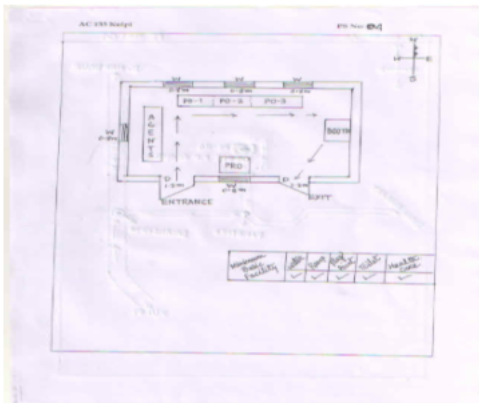

নির্বাচক নিবন্ধন আধিকারিকের স্বাক্ষর

Nazri Naksha

Google Map View

Polling Station Building Front View

Polling Station Front View

Cad View

Key MAP View

1 নাম : ললিতা মন্ডল স্বামীর নাম: রাজু মন্ডল বাড়ির নং : n0050 বয়স : 35 লিঙ্গ : মহিলা ফটো উপলব্ধ	RUN1377126	2 নাম : অলোকা প্রামানিক পিতার নাম: সুরত প্রামানিক বাড়ির নং : n0052 বয়স : 36 লিঙ্গ : মহিলা ফটো উপলব্ধ	DQP2672418	3 নাম : রাজু মন্ডল পিতার নাম: অনিল মন্ডল বাড়ির নং : n0050 বয়স : 40 লিঙ্গ : পুরুষ ফটো উপলব্ধ	DQP2672392
4 নাম : তনয় মন্ডল পিতার নাম: নিমাই মন্ডল বাড়ির নং : n0049 বয়স : 37 লিঙ্গ : পুরুষ ফটো উপলব্ধ	DQP2672384	5 নাম : সুরত প্রামানিক পিতার নাম: বিশ্বনাথ প্রামানিক বাড়ির নং : n0048 বয়স : 38 লিঙ্গ : পুরুষ ফটো উপলব্ধ	DQP2672376	6 নাম : সৃজিত মজুমদার পিতার নাম: মাধাই মজুমদার বাড়ির নং : n0043 বয়স : 31 লিঙ্গ : পুরুষ ফটো উপলব্ধ	RUN1377035
7 নাম : প্রতিমা পাইক স্বামীর নাম: স্বপন পাইক বাড়ির নং : n0043 বয়স : 41 লিঙ্গ : মহিলা ফটো উপলব্ধ	DQP2672319	8 নাম : দেবলা কামার স্বামীর নাম: লালু কামার বাড়ির নং : n0039 বয়স : 37 লিঙ্গ : মহিলা ফটো উপলব্ধ	DQP2672236	9 নাম : লালু কামার পিতার নাম: বাদল কামার বাড়ির নং : n0039 বয়স : 46 লিঙ্গ : পুরুষ ফটো উপলব্ধ	RUN1377043
10 নাম : বংশী গুছাইত পিতার নাম: আশুতোষ গুছাইত বাড়ির নং : n0031 বয়স : 61 লিঙ্গ : পুরুষ ফটো উপলব্ধ	WB/16/124/015005	11 নাম : রুপসী গুছাইত স্বামীর নাম: সত্যেন গুছাইত বাড়ির নং : n0032 বয়স : 48 লিঙ্গ : মহিলা ফটো উপলব্ধ	WB/16/124/015003	12 নাম : দেবরানী গুছাইত স্বামীর নাম: রতন গুছাইত বাড়ির নং : n0030 বয়স : 56 লিঙ্গ : মহিলা ফটো উপলব্ধ	WB/16/124/015031
13 নাম : প্রমিলা গুছাইত স্বামীর নাম: পরিমল গুছাইত বাড়ির নং : n0029 বয়স : 42 লিঙ্গ : মহিলা ফটো উপলব্ধ	RUN1248707	14 নাম : পরিমল গুছাইত পিতার নাম: ভোলানাথ গুছাইত বাড়ির নং : n0029 বয়স : 42 লিঙ্গ : পুরুষ ফটো উপলব্ধ	WB/16/124/015046	15 নাম : লালু গুছাইত স্বামীর নাম: ভানুমতি গুছাইত বাড়ির নং : n0029 বয়স : 35 লিঙ্গ : পুরুষ ফটো উপলব্ধ	RUN1167659
16 নাম : অরুণ গুছাইত পিতার নাম: স্বপন গুছাইত বাড়ির নং : n0028 বয়স : 31 লিঙ্গ : পুরুষ ফটো উপলব্ধ	RUN1248723	17 নাম : বাসন্তী গুছাইত স্বামীর নাম: স্বপন গুছাইত বাড়ির নং : n0028 বয়স : 54 লিঙ্গ : মহিলা ফটো উপলব্ধ	WB/16/124/015041	18 নাম : স্বপন গুছাইত পিতার নাম: শশী গুছাইত বাড়ির নং : n0028 বয়স : 61 লিঙ্গ : পুরুষ ফটো উপলব্ধ	WB/16/124/015518
19 নাম : সৃজিত গুছাইত পিতার নাম: সত্যেন গুছাইত বাড়ির নং : n0032 বয়স : 27 লিঙ্গ : পুরুষ ফটো উপলব্ধ	RUN1743343	20 নাম : বনলতা গুছাইত স্বামীর নাম: বংশী গুছাইত বাড়ির নং : n0031 বয়স : 57 লিঙ্গ : মহিলা ফটো উপলব্ধ	DQP2600062	21 নাম : বরণ গুছাইত পিতার নাম: স্বপন গুছাইত বাড়ির নং : n0028 বয়স : 35 লিঙ্গ : পুরুষ ফটো উপলব্ধ	RUN0999177
22 নাম : সায়েন গায়েন পিতার নাম: অরুণ গায়েন বাড়ির নং : এন0136 বয়স : 23 লিঙ্গ : পুরুষ ফটো উপলব্ধ	RUN2155331	23 নাম : বৃহস্পতি প্রামানিক স্বামীর নাম: নিতাই প্রামানিক বাড়ির নং : n0035 বয়স : 58 লিঙ্গ : মহিলা ফটো উপলব্ধ	WB/16/124/015053	24 নাম : কেট পাইক পিতার নাম: সুধীর পাইক বাড়ির নং : n0017 বয়স : 61 লিঙ্গ : পুরুষ ফটো উপলব্ধ	DQP2181303
25 নাম : পিন্টু পাইক পিতার নাম: পাঁচু পাইক বাড়ির নং : n0009 বয়স : 35 লিঙ্গ : পুরুষ ফটো উপলব্ধ	RUN1377050	26 নাম : শ্যামলী সরদার স্বামীর নাম: দিলীপ সরদার বাড়ির নং : n0010 বয়স : 47 লিঙ্গ : মহিলা ফটো উপলব্ধ	RUN1563907	27 নাম : কানাই পাইক পিতার নাম: পুলিন পাইক বাড়ির নং : n0008 বয়স : 75 লিঙ্গ : পুরুষ ফটো উপলব্ধ	DQP2181139
28 নাম : পানু পাইক স্বামীর নাম: কানাই পাইক বাড়ির নং : n0008 বয়স : 59 লিঙ্গ : মহিলা ফটো উপলব্ধ	DQP0025510	29 নাম : শম্ভু পাইক পিতার নাম: কানাই পাইক বাড়ির নং : n0008 বয়স : 45 লিঙ্গ : পুরুষ ফটো উপলব্ধ	DQP2181147	30 নাম : স্বপন পাইক পিতার নাম: কানাই পাইক বাড়ির নং : n0008 বয়স : 41 লিঙ্গ : পুরুষ ফটো উপলব্ধ	DQP2600070