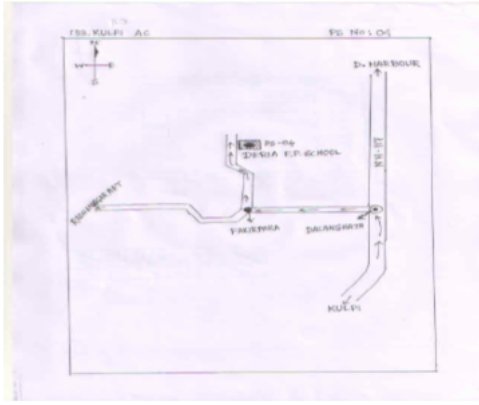

Nazri Naksha