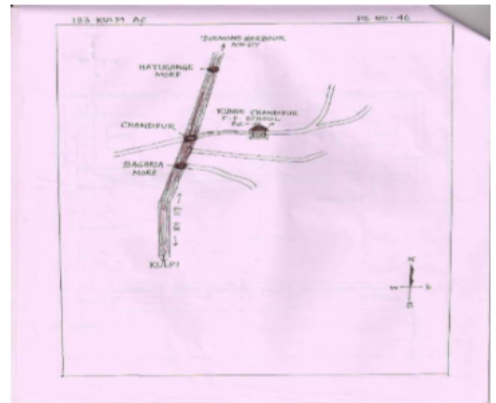

নির্বাচক নিবন্ধন আধিকারিকের স্বাক্ষর

Nazri Naksha

Google Map View

Polling Station Building Front View

Polling Station Front View

Cad View

Key MAP View

1 নাম : সায়রাবানু বিবি স্বামীর নাম: আব্দুল হাবিব বাড়ির নং : n0147 বয়স : 48 লিঙ্গ : মহিলা	DQP1093418 ফটো উপলব্ধ	2 নাম : তৈরন বিবি স্বামীর নাম: সাইফুদ্দিন মোল্লা বাড়ির নং : n0119 বয়স : 44 লিঙ্গ : মহিলা	DQP1975762 ফটো উপলব্ধ	3 নাম : সেরিনা বিবি স্বামীর নাম: আব্দুল হাই মোল্লা বাড়ির নং : n0119 বয়স : 42 লিঙ্গ : মহিলা	RUN0200782 ফটো উপলব্ধ
4 নাম : নাসিমা খাতুন পিতার নাম: নজরুল পিয়াদা বাড়ির নং : n001 বয়স : 24 লিঙ্গ : মহিলা	RUN1978170 ফটো উপলব্ধ	5 নাম : সামিউল মোল্লা পিতার নাম: আব্বাস মোল্লা বাড়ির নং : n0113 বয়স : 37 লিঙ্গ : পুরুষ	DQP2691350 ফটো উপলব্ধ	6 নাম : অংগুরা খাতুন পিতার নাম: মোবরক নয়া বাড়ির নং : এন000 বয়স : 24 লিঙ্গ : মহিলা	RUN2071645 ফটো উপলব্ধ
7 নাম : মাজেদা খাতুন পিতার নাম: আব্বাস মোল্লা বাড়ির নং : n0113 বয়স : 39 লিঙ্গ : মহিলা	DQP2691343 ফটো উপলব্ধ	8 নাম : সামিমা বিবি স্বামীর নাম: সামিউল মোল্লা বাড়ির নং : n0113 বয়স : 33 লিঙ্গ : মহিলা	RUN1664051 ফটো উপলব্ধ	9 নাম : রেশমাতারা খাতুন মায়ের নাম: জাহিরা হালদার বাড়ির নং : n001 বয়স : 26 লিঙ্গ : মহিলা	RUN1978139 ফটো উপলব্ধ
10 নাম : সালমা খাতুন স্বামীর নাম: কুতুব উদ্দিন জমাদার বাড়ির নং : এন000 বয়স : 26 লিঙ্গ : মহিলা	RUN2071710 ফটো উপলব্ধ	11 নাম : রেণুকা খাতুন পিতার নাম: আব্দুল হালিম সর্দার বাড়ির নং : এন000 বয়স : 27 লিঙ্গ : মহিলা	RUN1756022 ফটো উপলব্ধ	12 নাম : সাজিনা খাতুন গায়েন স্বামীর নাম: সাগির আহমেদ গায়েন বাড়ির নং : n0156 বয়স : 38 লিঙ্গ : মহিলা	RUN1641174 ফটো উপলব্ধ
13 নাম : সাগির আহমেদ গায়েন পিতার নাম: জয়নাল আবদিন গায়েন বাড়ির নং : n0156 বয়স : 39 লিঙ্গ : পুরুষ	DQP2606820 ফটো উপলব্ধ	14 নাম : জয়নাল আবদিন গায়েন পিতার নাম: পীরজালি গায়েন বাড়ির নং : n0152 বয়স : 66 লিঙ্গ : পুরুষ	WB/16/124/063579 ফটো উপলব্ধ	15 নাম : সাজিনা খাতুন গায়েন স্বামীর নাম: সাহনওয়াজ গায়েন বাড়ির নং : n0155 বয়স : 38 লিঙ্গ : মহিলা	RUN0114801 ফটো উপলব্ধ
16 নাম : সাহনওয়াজ গায়েন পিতার নাম: জয়নাল আবদিন গায়েন বাড়ির নং : n0154 বয়স : 40 লিঙ্গ : পুরুষ	DQP2606838 ফটো উপলব্ধ	17 নাম : মহঃখয়বার আলি জমাদার পিতার নাম: সিরাজুল জমাদার বাড়ির নং : n0019 বয়স : 45 লিঙ্গ : পুরুষ	DQP1975150 ফটো উপলব্ধ	18 নাম : মাসিরুল জমাদার পিতার নাম: মহঃগোরা জমাদার বাড়ির নং : n0039 বয়স : 34 লিঙ্গ : পুরুষ	RUN1019496 ফটো উপলব্ধ
19 নাম : হুসনোয়ারা বিবি স্বামীর নাম: নাসিরউদ্দিন জমাদার বাড়ির নং : n0039 বয়স : 37 লিঙ্গ : মহিলা	DQP2691335 ফটো উপলব্ধ	20 নাম : নাসিরউদ্দিন জমাদার পিতার নাম: গোরাচাঁদ জমাদার বাড়ির নং : n0039 বয়স : 42 লিঙ্গ : পুরুষ	DQP1976109 ফটো উপলব্ধ	21 নাম : নাজির জমাদার পিতার নাম: গোরাচাঁদ জমাদার বাড়ির নং : n0039 বয়স : 44 লিঙ্গ : পুরুষ	DQP1975119 ফটো উপলব্ধ
22 নাম : হাজরা বিবি জমাদার স্বামীর নাম: হেলিম জমাদার বাড়ির নং : n0039 বয়স : 49 লিঙ্গ : মহিলা	DQP1975101 ফটো উপলব্ধ	23 নাম : সলিম জমাদার পিতার নাম: গোরা জমাদার বাড়ির নং : n0039 বয়স : 49 লিঙ্গ : পুরুষ	WB/16/124/153076 ফটো উপলব্ধ	24 নাম : ছাকিলা বিবি জমাদার স্বামীর নাম: গোরা চাঁদ জমাদার বাড়ির নং : n0039 বয়স : 61 লিঙ্গ : মহিলা	WB/16/124/153105 ফটো উপলব্ধ
25 নাম : সহিমা বিবি স্বামীর নাম: আলি হোসেন জমাদার বাড়ির নং : n0028 বয়স : 33 লিঙ্গ : মহিলা	RUN1500867 ফটো উপলব্ধ	26 নাম : আলি হোসেন জমাদার পিতার নাম: মোবাজুল জমাদার বাড়ির নং : n0028 বয়স : 29 লিঙ্গ : পুরুষ	RUN1500875 ফটো উপলব্ধ	27 নাম : ওজিমন বিবি স্বামীর নাম: আনোয়ার হোসেন জমাদার বাড়ির নং : n0028 বয়স : 30 লিঙ্গ : মহিলা	RUN1500859 ফটো উপলব্ধ
28 নাম : আনোয়ার হোসেন জমাদার পিতার নাম: মোবাজুল জমাদার বাড়ির নং : n0028 বয়স : 30 লিঙ্গ : পুরুষ	RUN1500842 ফটো উপলব্ধ	29 নাম : তাসলীমা বিবি স্বামীর নাম: জাকির জমাদার বাড়ির নং : n0028 বয়স : 40 লিঙ্গ : মহিলা	DQP2453348 ফটো উপলব্ধ	30 নাম : জাকির জমাদার পিতার নাম: মোবাজুল জমাদার বাড়ির নং : n0028 বয়স : 48 লিঙ্গ : পুরুষ	DQP1092758 ফটো উপলব্ধ