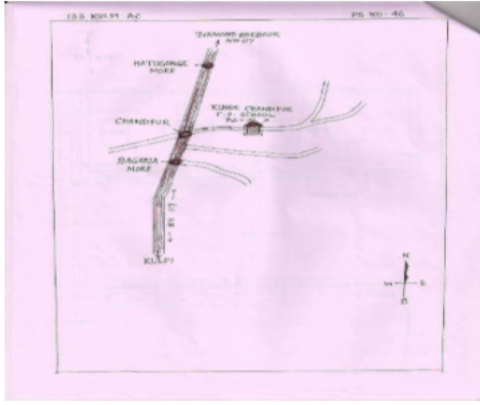

Nazri Naksha