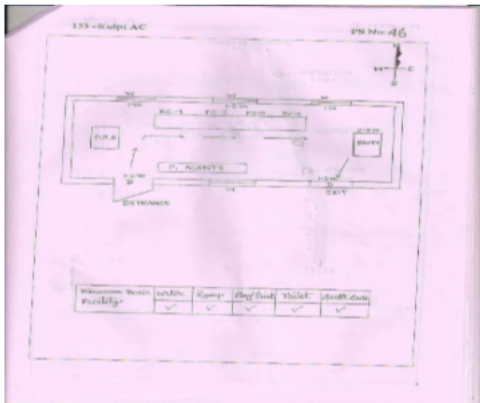

নির্বাচক নিবন্ধন আধিকারিকের স্বাক্ষর

Nazri Naksha

Google Map View

Polling Station Building Front View

Polling Station Front View

Cad View

Key MAP View

1 নাম : সায়রাবানু বিবি স্বামীর নাম: আব্দুল হাবিব বাড়ির নং : n0147 বয়স : 48 লিঙ্গ : মহিলা	DQP1093418 ফটো উপলব্ধ	2 নাম : তৈরন বিবি স্বামীর নাম: সাইফুদ্দিন মোল্লা বাড়ির নং : n0119 বয়স : 44 লিঙ্গ : মহিলা	DQP1975762 ফটো উপলব্ধ	3 নাম : সেরিনা বিবি স্বামীর নাম: আব্দুল হাই মোল্লা বাড়ির নং : n0119 বয়স : 42 লিঙ্গ : মহিলা	RUN0200782 ফটো উপলব্ধ
4 নাম : নাসিমা খাতুন পিতার নাম: নজরুল পিয়াদা বাড়ির নং : n001 বয়স : 24 লিঙ্গ : মহিলা	RUN1978170 ফটো উপলব্ধ	5 নাম : সামিউল মোল্লা পিতার নাম: আব্বাস মোল্লা বাড়ির নং : n0113 বয়স : 37 লিঙ্গ : পুরুষ	DQP2691350 ফটো উপলব্ধ	6 নাম : অংগুরা খাতুন পিতার নাম: মোবরক নয়া বাড়ির নং : এন000 বয়স : 24 লিঙ্গ : মহিলা	RUN2071645 ফটো উপলব্ধ
7 নাম : মাজেদা খাতুন পিতার নাম: আব্বাস মোল্লা বাড়ির নং : n0113 বয়স : 39 লিঙ্গ : মহিলা	DQP2691343 ফটো উপলব্ধ	8 নাম : সামিমা বিবি স্বামীর নাম: সামিউল মোল্লা বাড়ির নং : n0113 বয়স : 33 লিঙ্গ : মহিলা	RUN1664051 ফটো উপলব্ধ	9 নাম : রেশমাতারা খাতুন মায়ের নাম: জাহিরা হালদার বাড়ির নং : n001 বয়স : 26 লিঙ্গ : মহিলা	RUN1978139 ফটো উপলব্ধ
10 নাম : সালমা খাতুন স্বামীর নাম: কুতুব উদ্দিন জমাদার বাড়ির নং : এন000 বয়স : 26 লিঙ্গ : মহিলা	RUN2071710 ফটো উপলব্ধ	11 নাম : রেণুকা খাতুন পিতার নাম: আব্দুল হালিম সর্দার বাড়ির নং : এন000 বয়স : 27 লিঙ্গ : মহিলা	RUN1756022 ফটো উপলব্ধ	12 নাম : সাজিনা খাতুন গায়েন স্বামীর নাম: সাগির আহমেদ গায়েন বাড়ির নং : n0156 বয়স : 38 লিঙ্গ : মহিলা	RUN1641174 ফটো উপলব্ধ
13 নাম : সাগির আহমেদ গায়েন পিতার নাম: জয়নাল আবদিন গায়েন বাড়ির নং : n0156 বয়স : 39 লিঙ্গ : পুরুষ	DQP2606820 ফটো উপলব্ধ	14 নাম : জয়নাল আবদিন গায়েন পিতার নাম: পীরজালি গায়েন বাড়ির নং : n0152 বয়স : 66 লিঙ্গ : পুরুষ	WB/16/124/063579 ফটো উপলব্ধ	15 নাম : সাজিনা খাতুন গায়েন স্বামীর নাম: সাহনওয়াজ গায়েন বাড়ির নং : n0155 বয়স : 38 লিঙ্গ : মহিলা	RUN0114801 ফটো উপলব্ধ
16 নাম : সাহনওয়াজ গায়েন পিতার নাম: জয়নাল আবদিন গায়েন বাড়ির নং : n0154 বয়স : 40 লিঙ্গ : পুরুষ	DQP2606838 ফটো উপলব্ধ	17 নাম : মহঃখয়বার আলি জমাদার পিতার নাম: সিরাজুল জমাদার বাড়ির নং : n0019 বয়স : 45 লিঙ্গ : পুরুষ	DQP1975150 ফটো উপলব্ধ	18 নাম : মাসিরুল জমাদার পিতার নাম: মহঃগোরা জমাদার বাড়ির নং : n0039 বয়স : 34 লিঙ্গ : পুরুষ	RUN1019496 ফটো উপলব্ধ
19 নাম : হুসনোয়ারা বিবি স্বামীর নাম: নাসিরউদ্দিন জমাদার বাড়ির নং : n0039 বয়স : 37 লিঙ্গ : মহিলা	DQP2691335 ফটো উপলব্ধ	20 নাম : নাসিরউদ্দিন জমাদার পিতার নাম: গোরাচাঁদ জমাদার বাড়ির নং : n0039 বয়স : 42 লিঙ্গ : পুরুষ	DQP1976109 ফটো উপলব্ধ	21 নাম : নাজির জমাদার পিতার নাম: গোরাচাঁদ জমাদার বাড়ির নং : n0039 বয়স : 44 লিঙ্গ : পুরুষ	DQP1975119 ফটো উপলব্ধ
22 নাম : হাজরা বিবি জমাদার স্বামীর নাম: হেলিম জমাদার বাড়ির নং : n0039 বয়স : 49 লিঙ্গ : মহিলা	DQP1975101 ফটো উপলব্ধ	23 নাম : সলিম জমাদার পিতার নাম: গোরা জমাদার বাড়ির নং : n0039 বয়স : 49 লিঙ্গ : পুরুষ	WB/16/124/153076 ফটো উপলব্ধ	24 নাম : ছাকিলা বিবি জমাদার স্বামীর নাম: গোরা চাঁদ জমাদার বাড়ির নং : n0039 বয়স : 61 লিঙ্গ : মহিলা	WB/16/124/153105 ফটো উপলব্ধ
25 নাম : সহিমা বিবি স্বামীর নাম: আলি হোসেন জমাদার বাড়ির নং : n0028 বয়স : 33 লিঙ্গ : মহিলা	RUN1500867 ফটো উপলব্ধ	26 নাম : আলি হোসেন জমাদার পিতার নাম: মোবাজুল জমাদার বাড়ির নং : n0028 বয়স : 29 লিঙ্গ : পুরুষ	RUN1500875 ফটো উপলব্ধ	27 নাম : ওজিমন বিবি স্বামীর নাম: আনোয়ার হোসেন জমাদার বাড়ির নং : n0028 বয়স : 30 লিঙ্গ : মহিলা	RUN1500859 ফটো উপলব্ধ
28 নাম : আনোয়ার হোসেন জমাদার পিতার নাম: মোবাজুল জমাদার বাড়ির নং : n0028 বয়স : 30 লিঙ্গ : পুরুষ	RUN1500842 ফটো উপলব্ধ	29 নাম : তাসলীমা বিবি স্বামীর নাম: জাকির জমাদার বাড়ির নং : n0028 বয়স : 40 লিঙ্গ : মহিলা	DQP2453348 ফটো উপলব্ধ	30 নাম : জাকির জমাদার পিতার নাম: মোবাজুল জমাদার বাড়ির নং : n0028 বয়স : 48 লিঙ্গ : পুরুষ	DQP1092758 ফটো উপলব্ধ