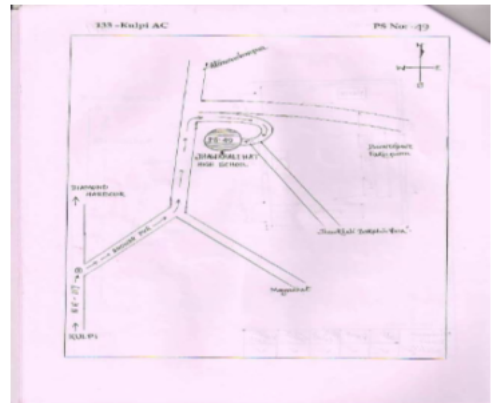

Key MAP View