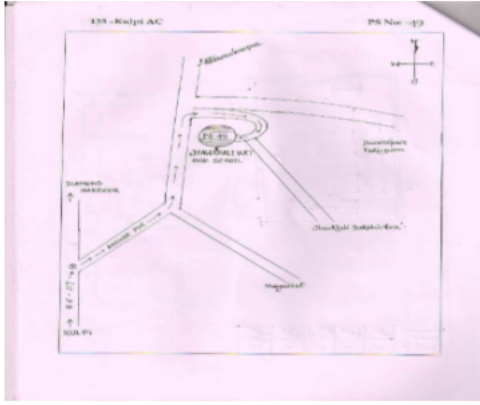

Nazri Naksha