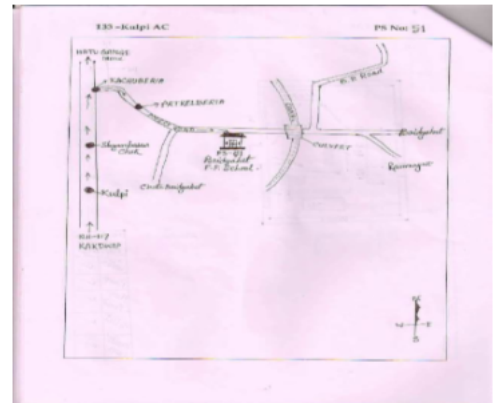

Key MAP View