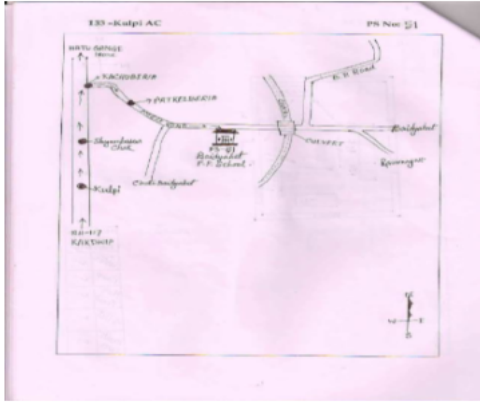

Nazri Naksha