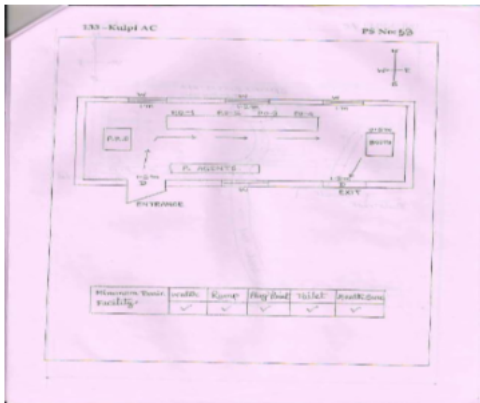

নির্বাচক নিবন্ধন আধিকারিকের স্বাক্ষর

Nazri Naksha

Google Map View

Polling Station Building Front View

Polling Station Front View

Cad View

Key MAP View

1 নাম : সরস্বতী অধিকারী স্বামীর নাম: সন্তোষ অধিকারী বাড়ির নং : n0047 বয়স : 81 লিঙ্গ : মহিলা ফটো উপলব্ধ	WB/16/124/183043	2 নাম : কার্তিক অধিকারী পিতার নাম: ব্রজগোপাল অধিকারী বাড়ির নং : n0055 বয়স : 38 লিঙ্গ : পুরুষ ফটো উপলব্ধ	RUN1021567	3 নাম : কৌশল্যা অধিকারী স্বামীর নাম: ব্রজ গোপাল অধিকারী বাড়ির নং : n0055 বয়স : 50 লিঙ্গ : মহিলা ফটো উপলব্ধ	WB/16/124/183198
4 নাম : বৃন্দদেব অধিকারী পিতার নাম: পাঁচু অধিকারী বাড়ির নং : n0055 বয়স : 32 লিঙ্গ : পুরুষ ফটো উপলব্ধ	RUN1271899	5 নাম : অসিমা অধিকারী স্বামীর নাম: বাবুসোনা অধিকারী বাড়ির নং : n0055 বয়স : 39 লিঙ্গ : মহিলা ফটো উপলব্ধ	RUN0954651	6 নাম : বাবুসোনা অধিকারী পিতার নাম: পাঁচু অধিকারী বাড়ির নং : n0055 বয়স : 40 লিঙ্গ : পুরুষ ফটো উপলব্ধ	RUN1103936
7 নাম : গৌরী অধিকারী স্বামীর নাম: পাঁচু অধিকারী বাড়ির নং : n0055 বয়স : 47 লিঙ্গ : মহিলা ফটো উপলব্ধ	DQP2537793	8 নাম : পাঁচু অধিকারী পিতার নাম: সুন্দর অধিকারী বাড়ির নং : n0055 বয়স : 56 লিঙ্গ : পুরুষ ফটো উপলব্ধ	DQP2537785	9 নাম : দুর্গাবালা অধিকারী স্বামীর নাম: সুন্দর অধিকারী বাড়ির নং : n0055 বয়স : 91 লিঙ্গ : মহিলা ফটো উপলব্ধ	DQP0305888
10 নাম : মনোরঞ্জন অধিকারী পিতার নাম: সন্তোষ অধিকারী বাড়ির নং : n0047 বয়স : 39 লিঙ্গ : পুরুষ ফটো উপলব্ধ	RUN1399534	11 নাম : সবিতা অধিকারী স্বামীর নাম: পাঁচুগোপাল অধিকারী বাড়ির নং : n0047 বয়স : 33 লিঙ্গ : মহিলা ফটো উপলব্ধ	RUN1502467	12 নাম : পাঁচুগোপাল অধিকারী পিতার নাম: সন্তোষ অধিকারী বাড়ির নং : n0047 বয়স : 51 লিঙ্গ : পুরুষ ফটো উপলব্ধ	WB/16/124/183031
13 নাম : কানু অধিকারী পিতার নাম: সুকদেব অধিকারী বাড়ির নং : n0071 বয়স : 53 লিঙ্গ : পুরুষ ফটো উপলব্ধ	WB/16/124/183180	14 নাম : মায়া অধিকারী স্বামীর নাম: স্বপন অধিকারী বাড়ির নং : n0071 বয়স : 43 লিঙ্গ : মহিলা ফটো উপলব্ধ	DQP2267615	15 নাম : স্বপন অধিকারী পিতার নাম: সুকদেব অধিকারী বাড়ির নং : n0071 বয়স : 59 লিঙ্গ : পুরুষ ফটো উপলব্ধ	WB/16/124/183150
16 নাম : গৌরীবালা অধিকারী স্বামীর নাম: মৃত্যুঞ্জয় অধিকারী বাড়ির নং : n0068 বয়স : 53 লিঙ্গ : মহিলা ফটো উপলব্ধ	WB/16/124/183085	17 নাম : মৃত্যুঞ্জয় অধিকারী পিতার নাম: কমলাকান্ত অধিকারী বাড়ির নং : n0068 বয়স : 63 লিঙ্গ : পুরুষ ফটো উপলব্ধ	WB/16/124/183127	18 নাম : পদ্মা সরদার স্বামীর নাম: বাপন সরদার বাড়ির নং : n0058 বয়স : 41 লিঙ্গ : মহিলা ফটো উপলব্ধ	DQP2456887
19 নাম : বাপন সরদার পিতার নাম: অজিত সরদার বাড়ির নং : n0058 বয়স : 42 লিঙ্গ : পুরুষ ফটো উপলব্ধ	DQP2267581	20 নাম : সুসমা অধিকারী স্বামীর নাম: নিত্যানন্দ অধিকারী বাড়ির নং : n0058 বয়স : 53 লিঙ্গ : মহিলা ফটো উপলব্ধ	WB/16/124/183141	21 নাম : নিত্যানন্দ অধিকারী পিতার নাম: সাধন চন্দ্র অধিকারী বাড়ির নং : n0058 বয়স : 57 লিঙ্গ : পুরুষ ফটো উপলব্ধ	WB/16/124/183245
22 নাম : উজ্জল অধিকারী পিতার নাম: উপানন্দ অধিকারী বাড়ির নং : n0058 বয়স : 33 লিঙ্গ : পুরুষ ফটো উপলব্ধ	RUN1104017	23 নাম : সাধনা অধিকারী স্বামীর নাম: উপানন্দ অধিকারী বাড়ির নং : n0058 বয়স : 56 লিঙ্গ : মহিলা ফটো উপলব্ধ	WB/16/124/183142	24 নাম : উপানন্দ অধিকারী পিতার নাম: সাধনচন্দ্র অধিকারী বাড়ির নং : n0058 বয়স : 59 লিঙ্গ : পুরুষ ফটো উপলব্ধ	WB/16/124/183244
25 নাম : সন্তু অধিকারী পিতার নাম: বাপী অধিকারী বাড়ির নং : n0074 বয়স : 31 লিঙ্গ : পুরুষ ফটো উপলব্ধ	RUN1399484	26 নাম : বৃহস্পতি অধিকারী স্বামীর নাম: বাপী অধিকারী বাড়ির নং : n0074 বয়স : 53 লিঙ্গ : মহিলা ফটো উপলব্ধ	DQP1101484	27 নাম : বাপী অধিকারী পিতার নাম: নতুরাম অধিকারী বাড়ির নং : n0074 বয়স : 58 লিঙ্গ : পুরুষ ফটো উপলব্ধ	WB/16/124/183194
28 নাম : পদ্মা রানী অধিকারী স্বামীর নাম: বাবলু অধিকারী বাড়ির নং : n0073 বয়স : 40 লিঙ্গ : মহিলা ফটো উপলব্ধ	RUN1399443	29 নাম : বাবলু অধিকারী পিতার নাম: ভোলানাথ অধিকারী বাড়ির নং : n0073 বয়স : 59 লিঙ্গ : পুরুষ ফটো উপলব্ধ	WB/16/124/183200	30 নাম : দৈবকী অধিকারী স্বামীর নাম: গোপাল চন্দ্র অধিকারী বাড়ির নং : n0071 বয়স : 34 লিঙ্গ : মহিলা ফটো উপলব্ধ	RUN1271998