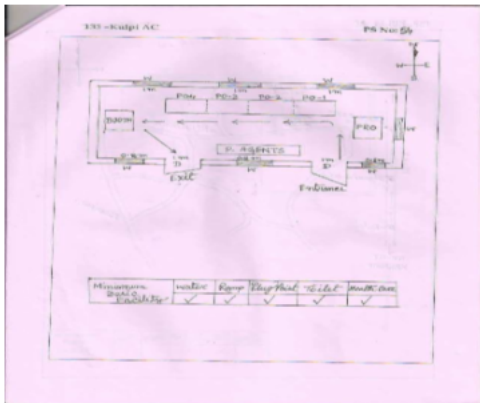

নির্বাচক নিবন্ধন আধিকারিকের স্বাক্ষর

Nazri Naksha

Google Map View

Polling Station Building Front View

Polling Station Front View

Cad View

Key MAP View

1 নাম : মৌসুমী অধিকারী স্বামীর নাম : সোমনাথ অধিকারী বাড়ির নং : n0129 বয়স : 26 লিঙ্গ : মহিলা	RUN2075315 ফটো উপলব্ধ	2 নাম : সুজয় কর্মকার মায়ের নাম : সুজাতা কর্মকার বাড়ির নং : এন099 বয়স : 22 লিঙ্গ : পুরুষ	RUN2154995 ফটো উপলব্ধ	3 নাম : সৌমেন চক্রবর্তী মায়ের নাম : মমতা চক্রবর্তী বাড়ির নং : এন0001 বয়স : 27 লিঙ্গ : পুরুষ	RUN2166379 ফটো উপলব্ধ
4 নাম : আশীষ মন্ডল পিতার নাম : অজয় মন্ডল বাড়ির নং : এন0001 বয়স : 22 লিঙ্গ : পুরুষ	RUN2166643 ফটো উপলব্ধ	5 নাম : অনুপ কুমার হালদার পিতার নাম : স্বপন হালদার বাড়ির নং : n001 বয়স : 43 লিঙ্গ : পুরুষ	DQP2621225 ফটো উপলব্ধ	6 নাম : অনিতা হালদার স্বামীর নাম : স্বপন হালদার বাড়ির নং : n001 বয়স : 48 লিঙ্গ : মহিলা	RUN1985258 ফটো উপলব্ধ
7 নাম : আকাশ মিশ্র পিতার নাম : রাজু মিশ্র বাড়ির নং : এন0001 বয়স : 22 লিঙ্গ : পুরুষ	RUN2155968 ফটো উপলব্ধ	8 নাম : সৌমেন নাইয়া পিতার নাম : অমল নাইয়া বাড়ির নং : এন0001 বয়স : 22 লিঙ্গ : পুরুষ	RUN2166585 ফটো উপলব্ধ	9 নাম : সুজাতা নাইয়া স্বামীর নাম : অমল নাইয়া বাড়ির নং : n0001 বয়স : 41 লিঙ্গ : মহিলা	DQP2621159 ফটো উপলব্ধ
10 নাম : অমল নাইয়া পিতার নাম : প্রফুল্ল নাইয়া বাড়ির নং : n0001 বয়স : 56 লিঙ্গ : পুরুষ	WB/16/124/186166 ফটো উপলব্ধ	11 নাম : সবিতা নাটুয়া পিতার নাম : মৃত অশ্বিনী নাটুয়া বাড়ির নং : n0225 বয়স : 68 লিঙ্গ : মহিলা	RUN1768407 ফটো উপলব্ধ	12 নাম : মীরা বৈদ্য স্বামীর নাম : সিদ্ধেশ্বর বৈদ্য বাড়ির নং : করজ বয়স : 38 লিঙ্গ : মহিলা	RUN1182609 ফটো উপলব্ধ
13 নাম : সিদ্ধেশ্বর বৈদ্য পিতার নাম : মনোরঞ্জন বৈদ্য বাড়ির নং : n0067 বয়স : 48 লিঙ্গ : পুরুষ	DQP2538056 ফটো উপলব্ধ	14 নাম : নিদ্রা বৈদ্য স্বামীর নাম : মনোরঞ্জন বৈদ্য বাড়ির নং : n0067 বয়স : 68 লিঙ্গ : মহিলা	DQP2538031 ফটো উপলব্ধ	15 নাম : সম্পা ভান্ডারী স্বামীর নাম : সুনীল ভান্ডারী বাড়ির নং : n0254 বয়স : 39 লিঙ্গ : মহিলা	RUN1768696 ফটো উপলব্ধ
16 নাম : সুনীল ভান্ডারী পিতার নাম : ভূপতি ভান্ডারী বাড়ির নং : n0255 বয়স : 52 লিঙ্গ : পুরুষ	RUN1768704 ফটো উপলব্ধ	17 নাম : রুপা মন্ডল স্বামীর নাম : তিলক মন্ডল বাড়ির নং : 55 বয়স : 32 লিঙ্গ : মহিলা	RUN1399591 ফটো উপলব্ধ	18 নাম : শুভঙ্কর মণ্ডল পিতার নাম : যদুনাথ মণ্ডল বাড়ির নং : n0209 বয়স : 28 লিঙ্গ : পুরুষ	RUN1665892 ফটো উপলব্ধ
19 নাম : তিলক মণ্ডল পিতার নাম : চিত্তরঞ্জন মণ্ডল বাড়ির নং : n0199 বয়স : 39 লিঙ্গ : পুরুষ	JZJ2279040 ফটো উপলব্ধ	20 নাম : টুকাই মন্ডল পিতার নাম : স্বপন মন্ডল বাড়ির নং : n0014 বয়স : 24 লিঙ্গ : পুরুষ	RUN1984905 ফটো উপলব্ধ	21 নাম : প্রিয়া মন্ডল পিতার নাম : সুকেশ মন্ডল বাড়ির নং : n0061 বয়স : 24 লিঙ্গ : মহিলা	RUN1984749 ফটো উপলব্ধ
22 নাম : টোটন মন্ডল পিতার নাম : সুদীপ মন্ডল বাড়ির নং : এন0064 বয়স : 21 লিঙ্গ : পুরুষ	RUN2262384 ফটো উপলব্ধ	23 নাম : লাখী মন্ডল পিতার নাম : সন্তোষ মন্ডল বাড়ির নং : n0058 বয়স : 24 লিঙ্গ : মহিলা	RUN1984871 ফটো উপলব্ধ	24 নাম : বিপাশা মন্ডল স্বামীর নাম : বাপন মন্ডল বাড়ির নং : n0003 বয়স : 25 লিঙ্গ : মহিলা	RUN1831098 ফটো উপলব্ধ
25 নাম : বাপ্পা মন্ডল পিতার নাম : তপন মন্ডল বাড়ির নং : 14 বয়স : 31 লিঙ্গ : পুরুষ	RUN1272343 ফটো উপলব্ধ	26 নাম : পলি মন্ডল স্বামীর নাম : পঙ্কজ মন্ডল বাড়ির নং : এন0005 বয়স : 22 লিঙ্গ : মহিলা	RUN2300499 ফটো উপলব্ধ	27 নাম : সন্তোষ মন্ডল পিতার নাম : উদয় মন্ডল বাড়ির নং : n0058 বয়স : 48 লিঙ্গ : পুরুষ	DQP2268712 ফটো উপলব্ধ
28 নাম : রাখি মণ্ডল স্বামীর নাম : সুমিত মণ্ডল বাড়ির নং : এন001 বয়স : 31 লিঙ্গ : মহিলা	RUN1579523 ফটো উপলব্ধ	29 নাম : বন্দনা মণ্ডল স্বামীর নাম : প্রভাকর মণ্ডল বাড়ির নং : এন001 বয়স : 57 লিঙ্গ : মহিলা	WB/16/124/171060 ফটো উপলব্ধ	30 নাম : সুমিত মণ্ডল পিতার নাম : প্রভাকর মণ্ডল বাড়ির নং : এন001 বয়স : 31 লিঙ্গ : পুরুষ	RUN1579531 ফটো উপলব্ধ