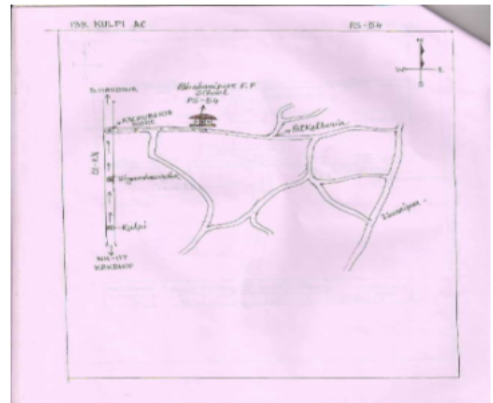

Key MAP View