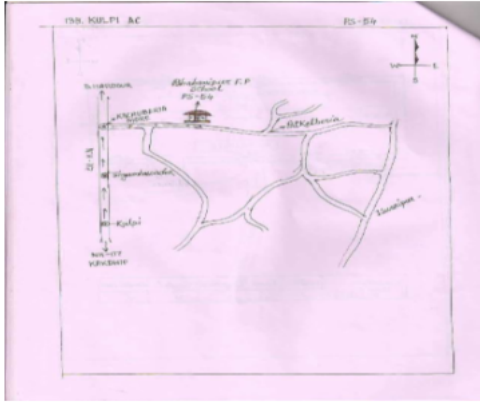

Nazri Naksha