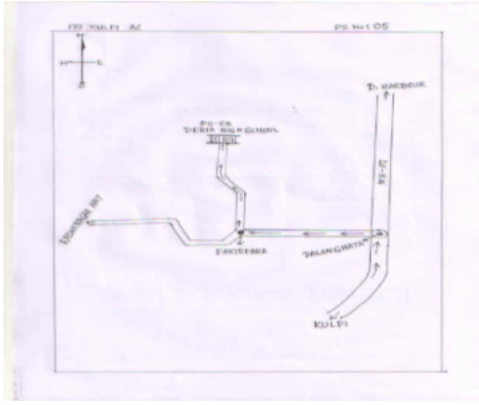

Nazri Naksha