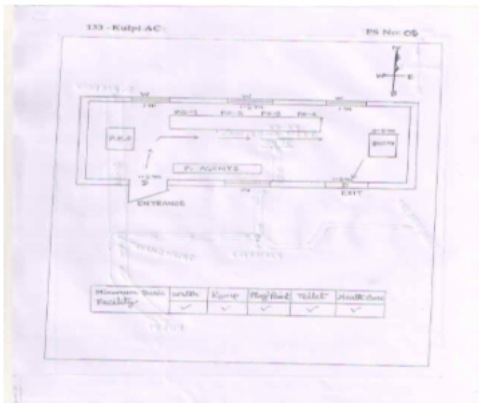

নির্বাচক নিবন্ধন আধিকারিকের স্বাক্ষর

Nazri Naksha

Google Map View

Polling Station Building Front View

Polling Station Front View

Cad View

Key MAP View

বিধানসভা নির্বাচনক্ষেত্রের নং, নাম : 133-কুলপি
ভাগ নং, নাম : 1-দেয়িয়া উত্তর পাড়া রামরামপুর