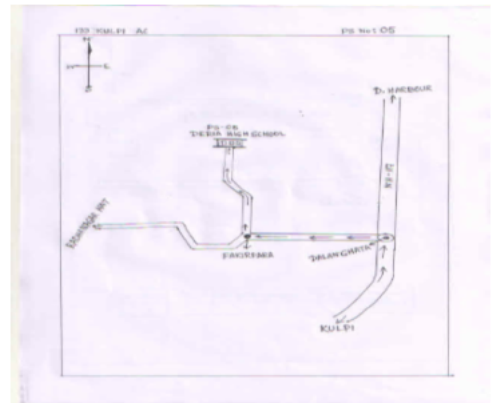

নির্বাচক নিবন্ধন আধিকারিকের স্বাক্ষর

Nazri Naksha

Google Map View

Polling Station Building Front View

Polling Station Front View

Cad View

Key MAP View

বিধানসভা নির্বাচনক্ষেত্রের নং, নাম : 133-কুলপি
ভাগ নং, নাম : 1-দেয়িয়া উত্তর পাড়া রামরামপুর