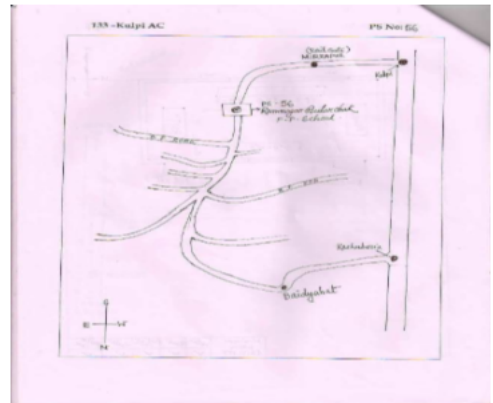

নির্বাচক নিবন্ধন আধিকারিকের স্বাক্ষর

Nazri Naksha

Google Map View

Polling Station Building Front View

Polling Station Front View

Cad View

Key MAP View

বিধানসভা নির্বাচনক্ষেত্রের নং, নাম : 133-কুলপি
ভাগ নং, নাম : 1-চকবৈদ্য পূর্ব পাড়া (রামনগর)