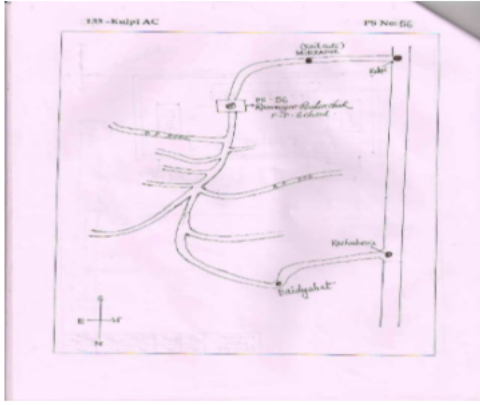

Nazri Naksha