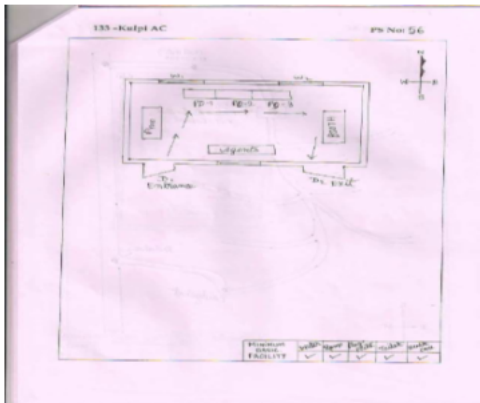

নির্বাচক নিবন্ধন আধিকারিকের স্বাক্ষর

Nazri Naksha

Google Map View

Polling Station Building Front View

Polling Station Front View

Cad View

Key MAP View

বিধানসভা নির্বাচনক্ষেত্রের নং, নাম : 133-কুলপি
ভাগ নং, নাম : 1-চকবৈদ্য পূর্ব পাড়া (রামনগর)