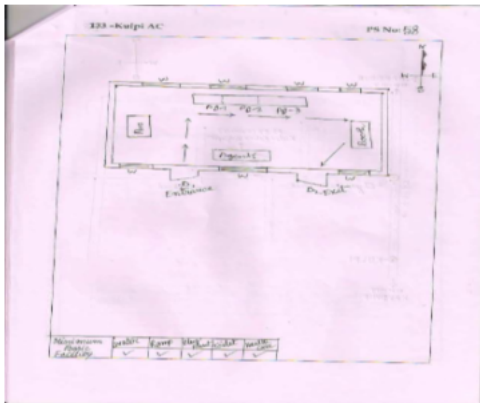

নির্বাচক নিবন্ধন আধিকারিকের স্বাক্ষর

Nazri Naksha

Google Map View

Polling Station Building Front View

Polling Station Front View

Cad View

Key MAP View

বিধানসভা নির্বাচনক্ষেত্রের নং, নাম : 133-কুলপি  
ভাগ নং, নাম : 1-ভান্ডারীপাড়া,চকরায়পুর ও রামদেবপুর