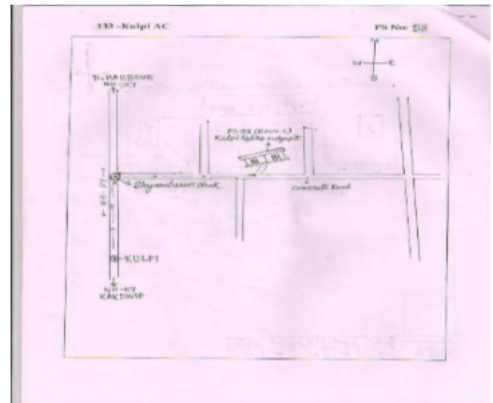

নির্বাচক নিবন্ধন আধিকারিকের স্বাক্ষর

Nazri Naksha

Google Map View

Polling Station Building Front View

Polling Station Front View

Cad View

Key MAP View

বিধানসভা নির্বাচনক্ষেত্রের নং, নাম : 133-কুলপি  
ভাগ নং, নাম : 1-ভান্ডারীপাড়া,চকরায়পুর ও রামদেবপুর