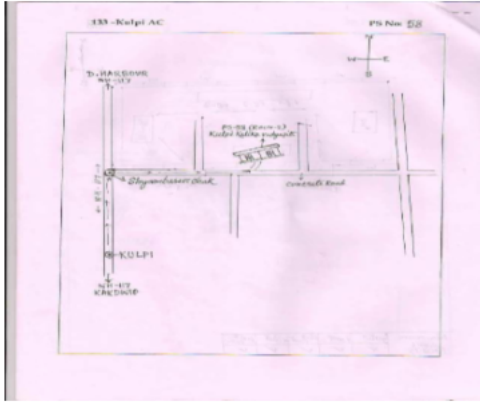

Nazri Naksha