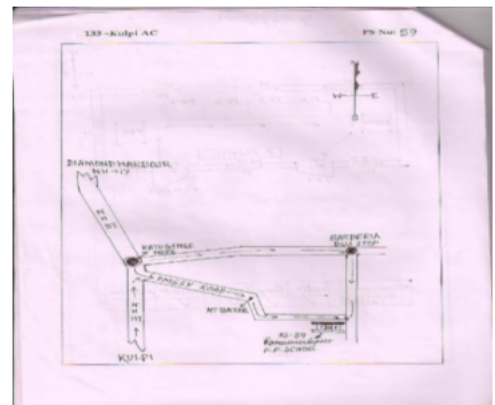

নির্বাচক নিবন্ধন আধিকারিকের স্বাক্ষর

Nazri Naksha

Google Map View

Polling Station Building Front View

Polling Station Front View

Cad View

Key MAP View

1 নাম : প্রসেনজিত অধিকারী পিতার নাম: সন্তোষ অধিকারী বাড়ির নং : n0004 বয়স : 30 লিঙ্গ : পুরুষ	RUN1401876 ফটো উপলব্ধ	2 নাম : টুঙ্গা অধিকারী স্বামীর নাম: সন্তোষ অধিকারী বাড়ির নং : n0004 বয়স : 52 লিঙ্গ : মহিলা	WB/16/124/111425 ফটো উপলব্ধ	3 নাম : সন্তোষ অধিকারী পিতার নাম: মধুসূদন অধিকারী বাড়ির নং : n0004 বয়স : 57 লিঙ্গ : পুরুষ	WB/16/124/111318 ফটো উপলব্ধ
4 নাম : মাধাই অধিকারী পিতার নাম: মনোমোহন অধিকারী বাড়ির নং : n0003 বয়স : 64 লিঙ্গ : পুরুষ	WB/16/124/111494 ফটো উপলব্ধ	5 নাম : পরিমল অধিকারী পিতার নাম: বলরাম অধিকারী বাড়ির নং : n0002 বয়স : 31 লিঙ্গ : পুরুষ	RUN1274968 ফটো উপলব্ধ	6 নাম : প্রতিমা অধিকারী স্বামীর নাম: বিমল অধিকারী বাড়ির নং : n0002 বয়স : 37 লিঙ্গ : মহিলা	RUN1183490 ফটো উপলব্ধ
7 নাম : বিমল অধিকারী পিতার নাম: বলরাম অধিকারী বাড়ির নং : n0002 বয়স : 44 লিঙ্গ : পুরুষ	RUN1105378 ফটো উপলব্ধ	8 নাম : সুদীপ্তা অধিকারী পিতার নাম: সন্তোষ অধিকারী বাড়ির নং : n0004 বয়স : 26 লিঙ্গ : মহিলা	RUN1769744 ফটো উপলব্ধ	9 নাম : কমল অধিকারী পিতার নাম: বলরাম অধিকারী বাড়ির নং : n0002 বয়স : 31 লিঙ্গ : পুরুষ	RUN1667062 ফটো উপলব্ধ
10 নাম : খোকন আদলদার পিতার নাম: কৃষ্ণ চন্দ্র আদলদার বাড়ির নং : n0007 বয়স : 38 লিঙ্গ : পুরুষ	RUN1582238 ফটো উপলব্ধ	11 নাম : আনন্দময় আদলদার পিতার নাম: নিশিকান্ত আদলদার বাড়ির নং : n0005 বয়স : 60 লিঙ্গ : পুরুষ	WB/16/124/111185 ফটো উপলব্ধ	12 নাম : উত্তরা যাদব হালদার পিতার নাম: সুন্দর হালদার বাড়ির নং : এন0026 বয়স : 48 লিঙ্গ : মহিলা	RUN2067825 ফটো উপলব্ধ
13 নাম : প্রফুল্ল আদলদার পিতার নাম: নিশিকান্ত আদলদার বাড়ির নং : n0005 বয়স : 74 লিঙ্গ : পুরুষ	WB/16/124/111096 ফটো উপলব্ধ	14 নাম : অরুণ আদলদার পিতার নাম: বংশীবদন আদলদার বাড়ির নং : n0008 বয়স : 42 লিঙ্গ : পুরুষ	DQP2231181 ফটো উপলব্ধ	15 নাম : গোপাল আদলদার পিতার নাম: দয়াময় আদলদার বাড়ির নং : n0026 বয়স : 40 লিঙ্গ : পুরুষ	DQP2685360 ফটো উপলব্ধ
16 নাম : দেবশীষ আদলদার পিতার নাম: ফটীক চন্দ্র আদলদার বাড়ির নং : n0006 বয়স : 42 লিঙ্গ : পুরুষ	DQP2231173 ফটো উপলব্ধ	17 নাম : শুভ্রা আদলদার স্বামীর নাম: দেবশীষ আদলদার বাড়ির নং : n0006 বয়স : 32 লিঙ্গ : মহিলা	RUN1183482 ফটো উপলব্ধ	18 নাম : মোহন আদলদার পিতার নাম: নিতাই আদলদার বাড়ির নং : n0009 বয়স : 27 লিঙ্গ : পুরুষ	RUN1769819 ফটো উপলব্ধ
19 নাম : প্রিয়া আদলদার পাইক স্বামীর নাম: স্বরূপ আদলদার বাড়ির নং : এন0008 বয়স : 25 লিঙ্গ : মহিলা	RUN1825165 ফটো উপলব্ধ	20 নাম : বর্নালী (হালদার) আদলদার স্বামীর নাম: গোপাল আদলদার বাড়ির নং : n0026 বয়স : 35 লিঙ্গ : মহিলা	RUN1274950 ফটো উপলব্ধ	21 নাম : দয়াময় আদলদার পিতার নাম: নিশিকান্ত আদলদার বাড়ির নং : n0026 বয়স : 67 লিঙ্গ : পুরুষ	WB/16/124/111208 ফটো উপলব্ধ
22 নাম : চন্দ্রা আদলদার স্বামীর নাম: মদন আদলদার বাড়ির নং : n0010 বয়স : 43 লিঙ্গ : মহিলা	DQP2231140 ফটো উপলব্ধ	23 নাম : মদন আদলদার পিতার নাম: নিমাই আদলদার বাড়ির নং : n0010 বয়স : 50 লিঙ্গ : পুরুষ	WB/16/124/111493 ফটো উপলব্ধ	24 নাম : কানন আদলদার স্বামীর নাম: নিতাই আদলদার বাড়ির নং : n0010 বয়স : 72 লিঙ্গ : মহিলা	WB/16/124/111373 ফটো উপলব্ধ
25 নাম : নিমাই আদলদার পিতার নাম: মঙ্গল আদলদার বাড়ির নং : n0010 বয়স : 77 লিঙ্গ : পুরুষ	WB/16/124/111140 ফটো উপলব্ধ	26 নাম : মিট আদলদার স্বামীর নাম: সুমিত্রা আদলদার বাড়ির নং : এন0005 বয়স : 35 লিঙ্গ : মহিলা	TFE1291582 ফটো উপলব্ধ	27 নাম : হীরামতি আদলদার স্বামীর নাম: নিতাই আদলদার বাড়ির নং : n0009 বয়স : 49 লিঙ্গ : মহিলা	WB/16/124/111481 ফটো উপলব্ধ
28 নাম : নিতাই আদলদার পিতার নাম: মঙ্গল আদলদার বাড়ির নং : n0009 বয়স : 56 লিঙ্গ : পুরুষ	WB/16/124/111479 ফটো উপলব্ধ	29 নাম : স্বরূপ আদলদার পিতার নাম: বংশীবদন আদলদার বাড়ির নং : n0008 বয়স : 32 লিঙ্গ : পুরুষ	RUN1275023 ফটো উপলব্ধ	30 নাম : রীনা আদলদার স্বামীর নাম: অরুণ কুমার আদলদার বাড়ির নং : n0008 বয়স : 37 লিঙ্গ : মহিলা	DQP2685246 ফটো উপলব্ধ