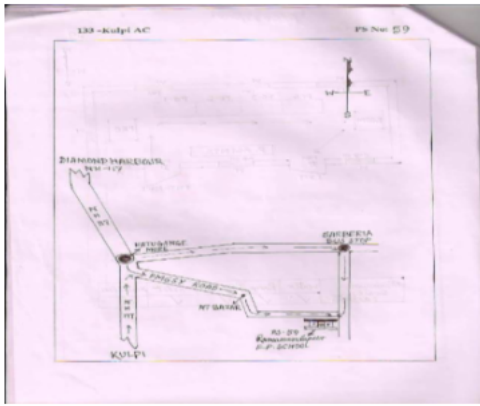

Nazri Naksha