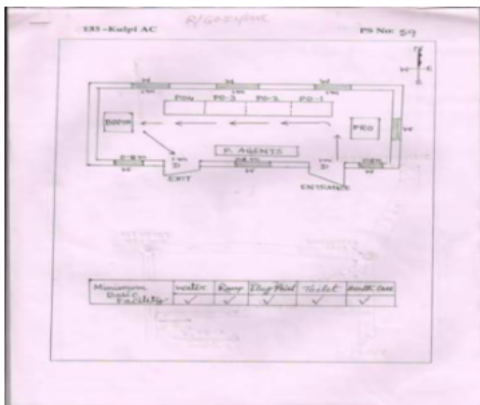

নির্বাচক নিবন্ধন আধিকারিকের স্বাক্ষর

Nazri Naksha

Google Map View

Polling Station Building Front View

Polling Station Front View

Cad View

Key MAP View

1 নাম : প্রসেনজিত অধিকারী পিতার নাম: সন্তোষ অধিকারী বাড়ির নং : n0004 বয়স : 30 লিঙ্গ : পুরুষ	RUN1401876 ফটো উপলব্ধ	2 নাম : টুঙ্গা অধিকারী স্বামীর নাম: সন্তোষ অধিকারী বাড়ির নং : n0004 বয়স : 52 লিঙ্গ : মহিলা	WB/16/124/111425 ফটো উপলব্ধ	3 নাম : সন্তোষ অধিকারী পিতার নাম: মধুসূদন অধিকারী বাড়ির নং : n0004 বয়স : 57 লিঙ্গ : পুরুষ	WB/16/124/111318 ফটো উপলব্ধ
4 নাম : মাধাই অধিকারী পিতার নাম: মনোমোহন অধিকারী বাড়ির নং : n0003 বয়স : 64 লিঙ্গ : পুরুষ	WB/16/124/111494 ফটো উপলব্ধ	5 নাম : পরিমল অধিকারী পিতার নাম: বলরাম অধিকারী বাড়ির নং : n0002 বয়স : 31 লিঙ্গ : পুরুষ	RUN1274968 ফটো উপলব্ধ	6 নাম : প্রতিমা অধিকারী স্বামীর নাম: বিমল অধিকারী বাড়ির নং : n0002 বয়স : 37 লিঙ্গ : মহিলা	RUN1183490 ফটো উপলব্ধ
7 নাম : বিমল অধিকারী পিতার নাম: বলরাম অধিকারী বাড়ির নং : n0002 বয়স : 44 লিঙ্গ : পুরুষ	RUN1105378 ফটো উপলব্ধ	8 নাম : সুদীপ্তা অধিকারী পিতার নাম: সন্তোষ অধিকারী বাড়ির নং : n0004 বয়স : 26 লিঙ্গ : মহিলা	RUN1769744 ফটো উপলব্ধ	9 নাম : কমল অধিকারী পিতার নাম: বলরাম অধিকারী বাড়ির নং : n0002 বয়স : 31 লিঙ্গ : পুরুষ	RUN1667062 ফটো উপলব্ধ
10 নাম : খোকন আদলদার পিতার নাম: কৃষ্ণ চন্দ্র আদলদার বাড়ির নং : n0007 বয়স : 38 লিঙ্গ : পুরুষ	RUN1582238 ফটো উপলব্ধ	11 নাম : আনন্দময় আদলদার পিতার নাম: নিশিকান্ত আদলদার বাড়ির নং : n0005 বয়স : 60 লিঙ্গ : পুরুষ	WB/16/124/111185 ফটো উপলব্ধ	12 নাম : উত্তরা যাদব হালদার পিতার নাম: সুন্দর হালদার বাড়ির নং : এন0026 বয়স : 48 লিঙ্গ : মহিলা	RUN2067825 ফটো উপলব্ধ
13 নাম : প্রফুল্ল আদলদার পিতার নাম: নিশিকান্ত আদলদার বাড়ির নং : n0005 বয়স : 74 লিঙ্গ : পুরুষ	WB/16/124/111096 ফটো উপলব্ধ	14 নাম : অরুণ আদলদার পিতার নাম: বংশীবদন আদলদার বাড়ির নং : n0008 বয়স : 42 লিঙ্গ : পুরুষ	DQP2231181 ফটো উপলব্ধ	15 নাম : গোপাল আদলদার পিতার নাম: দয়াময় আদলদার বাড়ির নং : n0026 বয়স : 40 লিঙ্গ : পুরুষ	DQP2685360 ফটো উপলব্ধ
16 নাম : দেবশীষ আদলদার পিতার নাম: ফটীক চন্দ্র আদলদার বাড়ির নং : n0006 বয়স : 42 লিঙ্গ : পুরুষ	DQP2231173 ফটো উপলব্ধ	17 নাম : শুভ্রা আদলদার স্বামীর নাম: দেবশীষ আদলদার বাড়ির নং : n0006 বয়স : 32 লিঙ্গ : মহিলা	RUN1183482 ফটো উপলব্ধ	18 নাম : মোহন আদলদার পিতার নাম: নিতাই আদলদার বাড়ির নং : n0009 বয়স : 27 লিঙ্গ : পুরুষ	RUN1769819 ফটো উপলব্ধ
19 নাম : প্রিয়া আদলদার পাইক স্বামীর নাম: স্বরূপ আদলদার বাড়ির নং : এন0008 বয়স : 25 লিঙ্গ : মহিলা	RUN1825165 ফটো উপলব্ধ	20 নাম : বর্নালী (হালদার) আদলদার স্বামীর নাম: গোপাল আদলদার বাড়ির নং : n0026 বয়স : 35 লিঙ্গ : মহিলা	RUN1274950 ফটো উপলব্ধ	21 নাম : দয়াময় আদলদার পিতার নাম: নিশিকান্ত আদলদার বাড়ির নং : n0026 বয়স : 67 লিঙ্গ : পুরুষ	WB/16/124/111208 ফটো উপলব্ধ
22 নাম : চন্দ্রা আদলদার স্বামীর নাম: মদন আদলদার বাড়ির নং : n0010 বয়স : 43 লিঙ্গ : মহিলা	DQP2231140 ফটো উপলব্ধ	23 নাম : মদন আদলদার পিতার নাম: নিমাই আদলদার বাড়ির নং : n0010 বয়স : 50 লিঙ্গ : পুরুষ	WB/16/124/111493 ফটো উপলব্ধ	24 নাম : কানন আদলদার স্বামীর নাম: নিতাই আদলদার বাড়ির নং : n0010 বয়স : 72 লিঙ্গ : মহিলা	WB/16/124/111373 ফটো উপলব্ধ
25 নাম : নিমাই আদলদার পিতার নাম: মঙ্গল আদলদার বাড়ির নং : n0010 বয়স : 77 লিঙ্গ : পুরুষ	WB/16/124/111140 ফটো উপলব্ধ	26 নাম : মিট আদলদার স্বামীর নাম: সুমিত্রা আদলদার বাড়ির নং : এন0005 বয়স : 35 লিঙ্গ : মহিলা	TFE1291582 ফটো উপলব্ধ	27 নাম : হীরামতি আদলদার স্বামীর নাম: নিতাই আদলদার বাড়ির নং : n0009 বয়স : 49 লিঙ্গ : মহিলা	WB/16/124/111481 ফটো উপলব্ধ
28 নাম : নিতাই আদলদার পিতার নাম: মঙ্গল আদলদার বাড়ির নং : n0009 বয়স : 56 লিঙ্গ : পুরুষ	WB/16/124/111479 ফটো উপলব্ধ	29 নাম : স্বরূপ আদলদার পিতার নাম: বংশীবদন আদলদার বাড়ির নং : n0008 বয়স : 32 লিঙ্গ : পুরুষ	RUN1275023 ফটো উপলব্ধ	30 নাম : রীনা আদলদার স্বামীর নাম: অরুণ কুমার আদলদার বাড়ির নং : n0008 বয়স : 37 লিঙ্গ : মহিলা	DQP2685246 ফটো উপলব্ধ