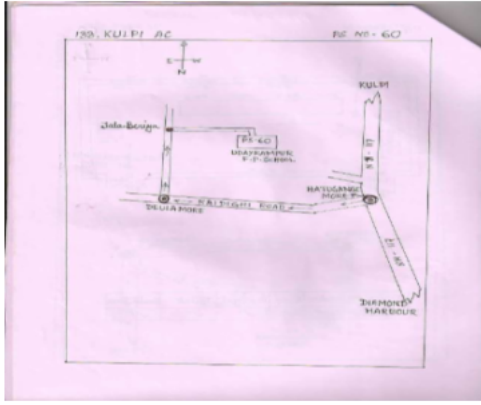

Nazri Naksha