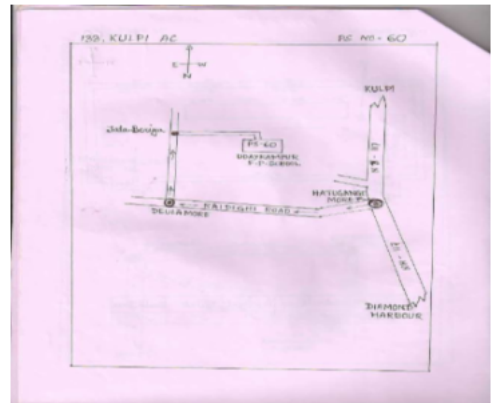

নির্বাচক নিবন্ধন আধিকারিকের স্বাক্ষর

Nazri Naksha

Google Map View

Polling Station Building Front View

Polling Station Front View

Cad View

Key MAP View

1 নাম : রুমা কয়াল স্বামীর নাম: শ্যামল কয়াল বাড়ির নং : এন0116 বয়স : 41 লিঙ্গ : মহিলা	RUN2068310 ফটো উপলব্ধ	2 নাম : সৌমেন কয়াল পিতার নাম: বাবলু কয়াল বাড়ির নং : এন0104 বয়স : 24 লিঙ্গ : পুরুষ	RUN2135747 ফটো উপলব্ধ	3 নাম : বৈশাখী কয়াল স্বামীর নাম: গৌরঙ্গ কয়াল বাড়ির নং : n0121 বয়স : 26 লিঙ্গ : মহিলা	RUN1770015 ফটো উপলব্ধ
4 নাম : সুমন কয়াল পিতার নাম: বাবলু কয়াল বাড়ির নং : এন0104 বয়স : 25 লিঙ্গ : পুরুষ	RUN2068427 ফটো উপলব্ধ	5 নাম : মধুমিতা কয়াল স্বামীর নাম: সুজয় কয়াল বাড়ির নং : এন0103 বয়স : 25 লিঙ্গ : মহিলা	RUN2068047 ফটো উপলব্ধ	6 নাম : সুব্রত কয়াল পিতার নাম: মিহির কয়াল বাড়ির নং : এন0104 বয়স : 23 লিঙ্গ : পুরুষ	RUN2068443 ফটো উপলব্ধ
7 নাম : বনশ্রী কয়াল স্বামীর নাম: লোকনাথ কয়াল বাড়ির নং : এন0126 বয়স : 24 লিঙ্গ : মহিলা	RUN2156313 ফটো উপলব্ধ	8 নাম : পল্লবী হালদার স্বামীর নাম: ভাস্কর হালদার বাড়ির নং : এন0121 বয়স : 22 লিঙ্গ : মহিলা	RUN2156115 ফটো উপলব্ধ	9 নাম : খুশি কুমারী কয়াল স্বামীর নাম: কার্তিক কয়াল বাড়ির নং : এন0111 বয়স : 23 লিঙ্গ : মহিলা	RUN2166890 ফটো উপলব্ধ
10 নাম : বিশাখা কয়াল স্বামীর নাম: ভাস্কর কয়াল বাড়ির নং : এন0111 বয়স : 22 লিঙ্গ : মহিলা	RUN2166981 ফটো উপলব্ধ	11 নাম : সুপ্রিয়া কয়াল পিতার নাম: শক্তি কয়াল বাড়ির নং : এন0107 বয়স : 23 লিঙ্গ : মহিলা	RUN2170652 ফটো উপলব্ধ	12 নাম : কম্পনা কর্মকার স্বামীর নাম: আনন্দ কর্মকার বাড়ির নং : এন0092 বয়স : 24 লিঙ্গ : মহিলা	RUN2168409 ফটো উপলব্ধ
13 নাম : রাখী কর্মকার পিতার নাম: নারায়ণ কর্মকার বাড়ির নং : এন0088 বয়স : 33 লিঙ্গ : মহিলা	RUN2067817 ফটো উপলব্ধ	14 নাম : সবিতা কর্মকার স্বামীর নাম: শ্যামল কর্মকার বাড়ির নং : এন0138 বয়স : 39 লিঙ্গ : মহিলা	NSE1153261 ফটো উপলব্ধ	15 নাম : সরজু কর্মকার স্বামীর নাম: ভাস্কর কর্মকার বাড়ির নং : n0089 বয়স : 28 লিঙ্গ : মহিলা	RUN1769967 ফটো উপলব্ধ
16 নাম : সুদীপ্ত কর্মকার পিতার নাম: সনত কর্মকার বাড়ির নং : এন0138 বয়স : 23 লিঙ্গ : পুরুষ	RUN2068203 ফটো উপলব্ধ	17 নাম : সুজাতা গায়েন স্বামীর নাম: সুজয় গায়েন বাড়ির নং : n0035 বয়স : 46 লিঙ্গ : মহিলা	DQP2225951 ফটো উপলব্ধ	18 নাম : সুজয় গায়েন পিতার নাম: কালিপদ গায়েন বাড়ির নং : n0035 বয়স : 45 লিঙ্গ : পুরুষ	RUN1402122 ফটো উপলব্ধ
19 নাম : অঞ্জনা গায়েন স্বামীর নাম: অজয় গায়েন বাড়ির নং : n0035 বয়স : 48 লিঙ্গ : মহিলা	DQP2225977 ফটো উপলব্ধ	20 নাম : দেবলা গায়েন স্বামীর নাম: মোহন গায়েন বাড়ির নং : n0034 বয়স : 36 লিঙ্গ : মহিলা	RUN1105832 ফটো উপলব্ধ	21 নাম : মোহন গায়েন পিতার নাম: কানাই গায়েন বাড়ির নং : n0034 বয়স : 41 লিঙ্গ : পুরুষ	RUN1024462 ফটো উপলব্ধ
22 নাম : পোঙ্কারী গায়েন স্বামীর নাম: কানাই গায়েন বাড়ির নং : n0034 বয়স : 59 লিঙ্গ : মহিলা	WB/16/124/102407 ফটো উপলব্ধ	23 নাম : মদন গায়েন পিতার নাম: মাধাই গায়েন বাড়ির নং : n0032 বয়স : 33 লিঙ্গ : পুরুষ	RUN1183599 ফটো উপলব্ধ	24 নাম : দিবাকর গায়েন পিতার নাম: মাধাই গায়েন বাড়ির নং : n0032 বয়স : 40 লিঙ্গ : পুরুষ	RUN1105824 ফটো উপলব্ধ
25 নাম : বৃহস্পতি গায়েন স্বামীর নাম: মাধাই গায়েন বাড়ির নং : n0032 বয়স : 63 লিঙ্গ : মহিলা	DQP2225936 ফটো উপলব্ধ	26 নাম : মাধাই গায়েন পিতার নাম: মতিলাল গায়েন বাড়ির নং : n0032 বয়স : 68 লিঙ্গ : পুরুষ	WB/16/124/102394 ফটো উপলব্ধ	27 নাম : রামপ্রসাদ গায়েন পিতার নাম: মরু গায়েন বাড়ির নং : n0031 বয়স : 33 লিঙ্গ : পুরুষ	RUN1402247 ফটো উপলব্ধ
28 নাম : রেনুকা গায়েন স্বামীর নাম: মরু গায়েন বাড়ির নং : n0031 বয়স : 51 লিঙ্গ : মহিলা	WB/16/124/102408 ফটো উপলব্ধ	29 নাম : তাপস গায়েন পিতার নাম: মাধাই গায়েন বাড়ির নং : এন0001 বয়স : 25 লিঙ্গ : পুরুষ	RUN1800382 ফটো উপলব্ধ	30 নাম : মামনি গায়েন হালদার স্বামীর নাম: রামপ্রসাদ গায়েন বাড়ির নং : এন0031 বয়স : 32 লিঙ্গ : মহিলা	RUN1851716 ফটো উপলব্ধ