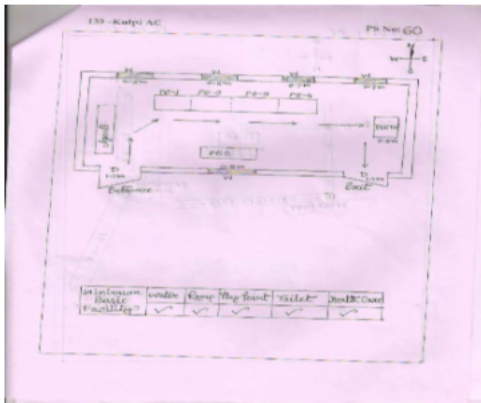

নির্বাচক নিবন্ধন আধিকারিকের স্বাক্ষর

Nazri Naksha

Google Map View

Polling Station Building Front View

Polling Station Front View

Cad View

Key MAP View

1 নাম : রুমা কয়াল স্বামীর নাম: শ্যামল কয়াল বাড়ির নং : এন0116 বয়স : 41 লিঙ্গ : মহিলা	RUN2068310 ফটো উপলব্ধ	2 নাম : সৌমেন কয়াল পিতার নাম: বাবলু কয়াল বাড়ির নং : এন0104 বয়স : 24 লিঙ্গ : পুরুষ	RUN2135747 ফটো উপলব্ধ	3 নাম : বৈশাখী কয়াল স্বামীর নাম: গৌরঙ্গ কয়াল বাড়ির নং : n0121 বয়স : 26 লিঙ্গ : মহিলা	RUN1770015 ফটো উপলব্ধ
4 নাম : সুমন কয়াল পিতার নাম: বাবলু কয়াল বাড়ির নং : এন0104 বয়স : 25 লিঙ্গ : পুরুষ	RUN2068427 ফটো উপলব্ধ	5 নাম : মধুমিতা কয়াল স্বামীর নাম: সুজয় কয়াল বাড়ির নং : এন0103 বয়স : 25 লিঙ্গ : মহিলা	RUN2068047 ফটো উপলব্ধ	6 নাম : সুব্রত কয়াল পিতার নাম: মিহির কয়াল বাড়ির নং : এন0104 বয়স : 23 লিঙ্গ : পুরুষ	RUN2068443 ফটো উপলব্ধ
7 নাম : বনশ্রী কয়াল স্বামীর নাম: লোকনাথ কয়াল বাড়ির নং : এন0126 বয়স : 24 লিঙ্গ : মহিলা	RUN2156313 ফটো উপলব্ধ	8 নাম : পল্লবী হালদার স্বামীর নাম: ভাস্কর হালদার বাড়ির নং : এন0121 বয়স : 22 লিঙ্গ : মহিলা	RUN2156115 ফটো উপলব্ধ	9 নাম : খুশি কুমারী কয়াল স্বামীর নাম: কার্তিক কয়াল বাড়ির নং : এন0111 বয়স : 23 লিঙ্গ : মহিলা	RUN2166890 ফটো উপলব্ধ
10 নাম : বিশাখা কয়াল স্বামীর নাম: ভাস্কর কয়াল বাড়ির নং : এন0111 বয়স : 22 লিঙ্গ : মহিলা	RUN2166981 ফটো উপলব্ধ	11 নাম : সুপ্রিয়া কয়াল পিতার নাম: শক্তি কয়াল বাড়ির নং : এন0107 বয়স : 23 লিঙ্গ : মহিলা	RUN2170652 ফটো উপলব্ধ	12 নাম : কম্পনা কর্মকার স্বামীর নাম: আনন্দ কর্মকার বাড়ির নং : এন0092 বয়স : 24 লিঙ্গ : মহিলা	RUN2168409 ফটো উপলব্ধ
13 নাম : রাখী কর্মকার পিতার নাম: নারায়ণ কর্মকার বাড়ির নং : এন0088 বয়স : 33 লিঙ্গ : মহিলা	RUN2067817 ফটো উপলব্ধ	14 নাম : সবিতা কর্মকার স্বামীর নাম: শ্যামল কর্মকার বাড়ির নং : এন0138 বয়স : 39 লিঙ্গ : মহিলা	NSE1153261 ফটো উপলব্ধ	15 নাম : সরজু কর্মকার স্বামীর নাম: ভাস্কর কর্মকার বাড়ির নং : n0089 বয়স : 28 লিঙ্গ : মহিলা	RUN1769967 ফটো উপলব্ধ
16 নাম : সুদীপ্ত কর্মকার পিতার নাম: সনত কর্মকার বাড়ির নং : এন0138 বয়স : 23 লিঙ্গ : পুরুষ	RUN2068203 ফটো উপলব্ধ	17 নাম : সুজাতা গায়েন স্বামীর নাম: সুজয় গায়েন বাড়ির নং : n0035 বয়স : 46 লিঙ্গ : মহিলা	DQP2225951 ফটো উপলব্ধ	18 নাম : সুজয় গায়েন পিতার নাম: কালিপদ গায়েন বাড়ির নং : n0035 বয়স : 45 লিঙ্গ : পুরুষ	RUN1402122 ফটো উপলব্ধ
19 নাম : অঞ্জনা গায়েন স্বামীর নাম: অজয় গায়েন বাড়ির নং : n0035 বয়স : 48 লিঙ্গ : মহিলা	DQP2225977 ফটো উপলব্ধ	20 নাম : দেবলা গায়েন স্বামীর নাম: মোহন গায়েন বাড়ির নং : n0034 বয়স : 36 লিঙ্গ : মহিলা	RUN1105832 ফটো উপলব্ধ	21 নাম : মোহন গায়েন পিতার নাম: কানাই গায়েন বাড়ির নং : n0034 বয়স : 41 লিঙ্গ : পুরুষ	RUN1024462 ফটো উপলব্ধ
22 নাম : পোঙ্কারী গায়েন স্বামীর নাম: কানাই গায়েন বাড়ির নং : n0034 বয়স : 59 লিঙ্গ : মহিলা	WB/16/124/102407 ফটো উপলব্ধ	23 নাম : মদন গায়েন পিতার নাম: মাধাই গায়েন বাড়ির নং : n0032 বয়স : 33 লিঙ্গ : পুরুষ	RUN1183599 ফটো উপলব্ধ	24 নাম : দিবাকর গায়েন পিতার নাম: মাধাই গায়েন বাড়ির নং : n0032 বয়স : 40 লিঙ্গ : পুরুষ	RUN1105824 ফটো উপলব্ধ
25 নাম : বৃহস্পতি গায়েন স্বামীর নাম: মাধাই গায়েন বাড়ির নং : n0032 বয়স : 63 লিঙ্গ : মহিলা	DQP2225936 ফটো উপলব্ধ	26 নাম : মাধাই গায়েন পিতার নাম: মতিলাল গায়েন বাড়ির নং : n0032 বয়স : 68 লিঙ্গ : পুরুষ	WB/16/124/102394 ফটো উপলব্ধ	27 নাম : রামপ্রসাদ গায়েন পিতার নাম: মরু গায়েন বাড়ির নং : n0031 বয়স : 33 লিঙ্গ : পুরুষ	RUN1402247 ফটো উপলব্ধ
28 নাম : রেনুকা গায়েন স্বামীর নাম: মরু গায়েন বাড়ির নং : n0031 বয়স : 51 লিঙ্গ : মহিলা	WB/16/124/102408 ফটো উপলব্ধ	29 নাম : তাপস গায়েন পিতার নাম: মাধাই গায়েন বাড়ির নং : এন0001 বয়স : 25 লিঙ্গ : পুরুষ	RUN1800382 ফটো উপলব্ধ	30 নাম : মামনি গায়েন হালদার স্বামীর নাম: রামপ্রসাদ গায়েন বাড়ির নং : এন0031 বয়স : 32 লিঙ্গ : মহিলা	RUN1851716 ফটো উপলব্ধ