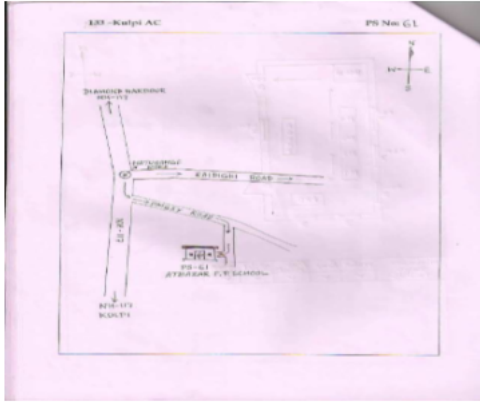

Nazri Naksha