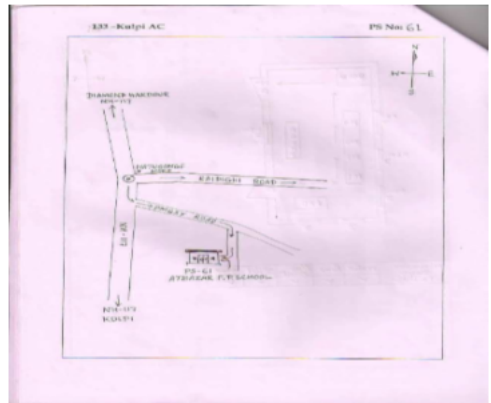

Key MAP View