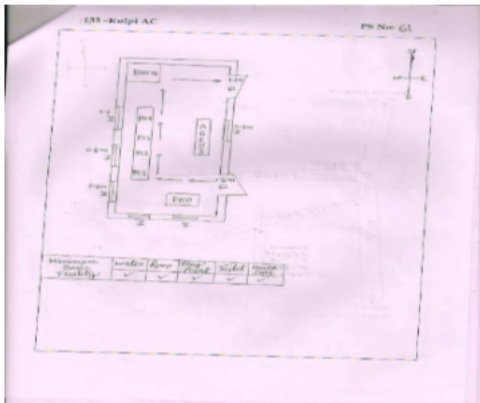

নির্বাচক নিবন্ধন আধিকারিকের স্বাক্ষর

Nazri Naksha

Google Map View

Polling Station Building Front View

Polling Station Front View

Cad View

Key MAP View

1 নাম : সুজাতা অধিকারী স্বামীর নাম: পাণ্ডু অধিকারী বাড়ির নং : N0070 বয়স : 28 লিঙ্গ : মহিলা	RUN1719210 ফটো উপলব্ধ	2 নাম : নিত্যানন্দ অধিকারী পিতার নাম: মথুর অধিকারী বাড়ির নং : n0075 বয়স : 30 লিঙ্গ : পুরুষ	RUN1403039 ফটো উপলব্ধ	3 নাম : চন্দ্রা অধিকারী স্বামীর নাম: মথুর অধিকারী বাড়ির নং : n0075 বয়স : 51 লিঙ্গ : মহিলা	DQP1087964 ফটো উপলব্ধ
4 নাম : দুধকুমার অধিকারী পিতার নাম: কালিপদ অধিকারী বাড়ির নং : n0075 বয়স : 61 লিঙ্গ : পুরুষ	DQP2229292 ফটো উপলব্ধ	5 নাম : পারুল অধিকারী স্বামীর নাম: পরেশ অধিকারী বাড়ির নং : n0075 বয়স : 61 লিঙ্গ : মহিলা	WB/16/124/108199 ফটো উপলব্ধ	6 নাম : পরেশ অধিকারী পিতার নাম: কালিপদ অধিকারী বাড়ির নং : n0075 বয়স : 71 লিঙ্গ : পুরুষ	WB/16/124/108183 ফটো উপলব্ধ
7 নাম : সুন্দরী অধিকারী স্বামীর নাম: নিশিকান্ত অধিকারী বাড়ির নং : n0070 বয়স : 71 লিঙ্গ : মহিলা	DQP0195826 ফটো উপলব্ধ	8 নাম : পাণ্ডু অধিকারী পিতার নাম: অভিমন্যু অধিকারী বাড়ির নং : n0070 বয়স : 33 লিঙ্গ : পুরুষ	RUN1275742 ফটো উপলব্ধ	9 নাম : নমিতা অধিকারী স্বামীর নাম: অভিমন্যু অধিকারী বাড়ির নং : n0070 বয়স : 52 লিঙ্গ : মহিলা	WB/16/124/108197 ফটো উপলব্ধ
10 নাম : অভিমন্যু অধিকারী পিতার নাম: বিজয় অধিকারী বাড়ির নং : n0070 বয়স : 59 লিঙ্গ : পুরুষ	WB/16/124/108238 ফটো উপলব্ধ	11 নাম : অরবিন্দ নস্কর পিতার নাম: নিমাই নস্কর বাড়ির নং : সদাশিব পুর বয়স : 23 লিঙ্গ : পুরুষ	RUN2068070 ফটো উপলব্ধ	12 নাম : সুজাতা নস্কর পিতার নাম: প্রশান্ত নস্কর বাড়ির নং : এন0123 বয়স : 22 লিঙ্গ : মহিলা	RUN2265890 ফটো উপলব্ধ
13 নাম : চম্পা নস্কর স্বামীর নাম: সুব্রত নস্কর বাড়ির নং : এন0145 বয়স : 26 লিঙ্গ : মহিলা	RUN1836733 ফটো উপলব্ধ	14 নাম : দীনবন্ধু নস্কর পিতার নাম: সহদেব নস্কর বাড়ির নং : n0146 বয়স : 35 লিঙ্গ : পুরুষ	RUN1024314 ফটো উপলব্ধ	15 নাম : দীনবন্ধু নস্কর পিতার নাম: হীরণ্য নস্কর বাড়ির নং : সদাশিবপুর বয়স : 28 লিঙ্গ : পুরুষ	RUN1967934 ফটো উপলব্ধ
16 নাম : শিবানী নস্কর স্বামীর নাম: পরেশ নস্কর বাড়ির নং : n0094 বয়স : 38 লিঙ্গ : মহিলা	RUN1967967 ফটো উপলব্ধ	17 নাম : ভরত নস্কর পিতার নাম: গোস্ট্রি নস্কর বাড়ির নং : এন0090 বয়স : 24 লিঙ্গ : পুরুষ	RUN2068096 ফটো উপলব্ধ	18 নাম : রূপালী নস্কর স্বামীর নাম: প্রবীর নস্কর বাড়ির নং : এন0000 বয়স : 31 লিঙ্গ : মহিলা	RUN2067908 ফটো উপলব্ধ
19 নাম : সংগীতা নস্কর স্বামীর নাম: হরিদাস নস্কর বাড়ির নং : এন0128 বয়স : 24 লিঙ্গ : মহিলা	RUN2068112 ফটো উপলব্ধ	20 নাম : সুপর্ণা নস্কর পিতার নাম: শান্তনু নস্কর বাড়ির নং : এন0000 বয়স : 23 লিঙ্গ : মহিলা	RUN2068278 ফটো উপলব্ধ	21 নাম : অনুশ্রী নস্কর স্বামীর নাম: রাজা নস্কর বাড়ির নং : এন0000 বয়স : 24 লিঙ্গ : মহিলা	RUN2068021 ফটো উপলব্ধ
22 নাম : কিংসুক নস্কর পিতার নাম: বরুণ নস্কর বাড়ির নং : সদাশিবপুর বয়স : 23 লিঙ্গ : পুরুষ	RUN2068260 ফটো উপলব্ধ	23 নাম : জগন্নাথ নস্কর পিতার নাম: আশুতোষ নস্কর বাড়ির নং : এন0000 বয়স : 24 লিঙ্গ : পুরুষ	RUN2068039 ফটো উপলব্ধ	24 নাম : অপর্ণা নস্কর স্বামীর নাম: সেটু নস্কর বাড়ির নং : n0001 বয়স : 33 লিঙ্গ : মহিলা	RUN1504646 ফটো উপলব্ধ
25 নাম : সেটু নস্কর পিতার নাম: সুকুমার নস্কর বাড়ির নং : n0001 বয়স : 36 লিঙ্গ : পুরুষ	RUN1582790 ফটো উপলব্ধ	26 নাম : তনুশ্রী নস্কর রায় স্বামীর নাম: বাপনা নস্কর বাড়ির নং : এন0000 বয়স : 26 লিঙ্গ : মহিলা	RUN2067999 ফটো উপলব্ধ	27 নাম : দুলালী পুরকাইত স্বামীর নাম: অরুণ পুরকাইত বাড়ির নং : n0001 বয়স : 51 লিঙ্গ : মহিলা	RUN2003929 ফটো উপলব্ধ
28 নাম : সৌভিক পুরকাইত পিতার নাম: সহদেব পুরকাইত বাড়ির নং : n0002 বয়স : 28 লিঙ্গ : পুরুষ	RUN1582667 ফটো উপলব্ধ	29 নাম : অনিমেশ পুরকাইত পিতার নাম: গোপাল পুরকাইত বাড়ির নং : n0067 বয়স : 25 লিঙ্গ : পুরুষ	RUN1968080 ফটো উপলব্ধ	30 নাম : তুষার পুরকাইত পিতার নাম: বাদল পুরকাইত বাড়ির নং : এন0064 বয়স : 21 লিঙ্গ : পুরুষ	RUN2265833 ফটো উপলব্ধ