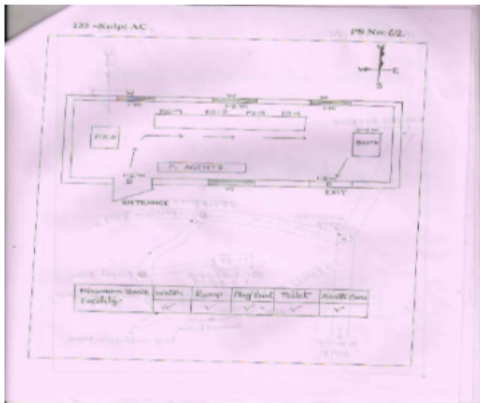

নির্বাচক নিবন্ধন আধিকারিকের স্বাক্ষর

Nazri Naksha

Google Map View

Polling Station Building Front View

Polling Station Front View

Cad View

Key MAP View

বিধানসভা নির্বাচনক্ষেত্রের নং, নাম : 133-কুলপি
ভাগ নং, নাম : 1-উত্তর শুকদেবপুর পশ্চিমপাড়া