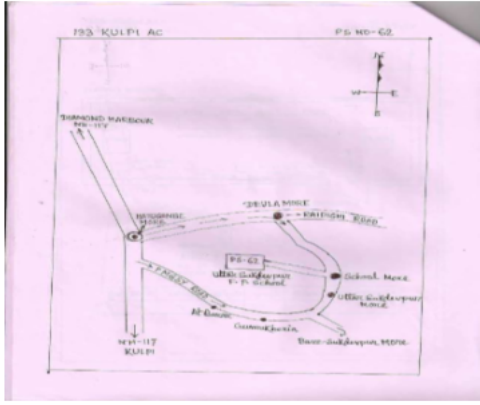

Nazri Naksha