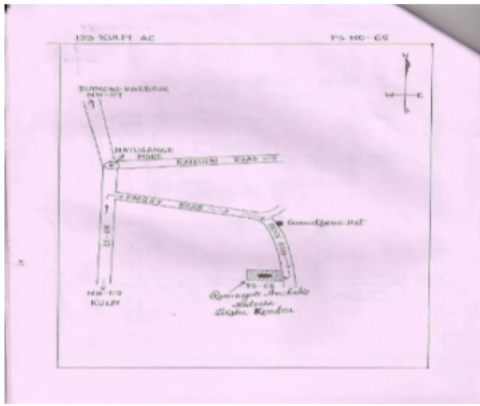

Nazri Naksha