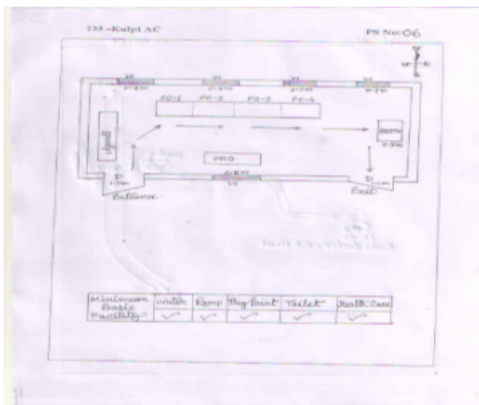

নির্বাচক নিবন্ধন আধিকারিকের স্বাক্ষর

Nazri Naksha

Google Map View

Polling Station Building Front View

Polling Station Front View

Cad View

Key MAP View

বিধানসভা নির্বাচনক্ষেত্রের নং, নাম : 133-কুলপি
ভাগ নং, নাম : 1-পূর্ব বড়বেড়িয়া দক্ষিণপাড়া