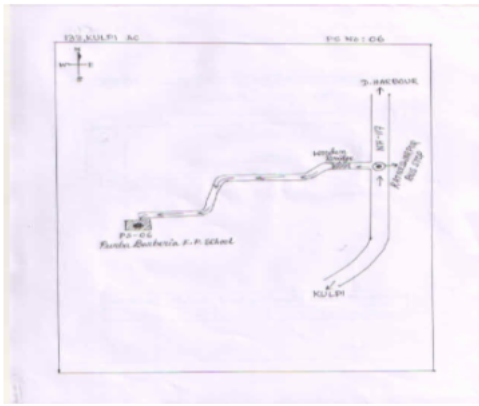

Nazri Naksha