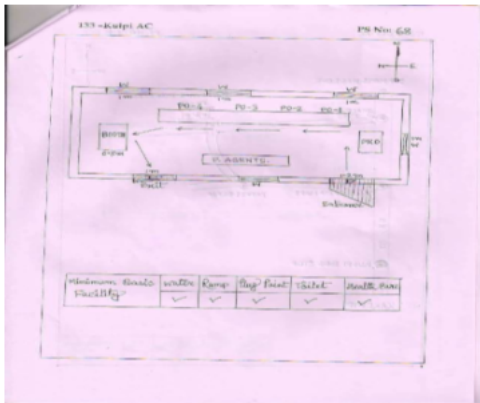

নির্বাচক নিবন্ধন আধিকারিকের স্বাক্ষর

Nazri Naksha

Google Map View

Polling Station Building Front View

Polling Station Front View

Cad View

Key MAP View

1 নাম : রাখী অধিকারী পিতার নাম: আশুতোষ অধিকারী বাড়ির নং : এন00114 বয়স : 24 লিঙ্গ : মহিলা	RUN2072957 ফটো উপলব্ধ	2 নাম : রুবিনা খাঁ স্বামীর নাম: রফিকুল খাঁ বাড়ির নং : এন0166 বয়স : 23 লিঙ্গ : মহিলা	RUN2072585 ফটো উপলব্ধ	3 নাম : বাবিনা খাতুন মায়ের নাম: সুশিবি বিবি বাড়ির নং : এন06 বয়স : 25 লিঙ্গ : মহিলা	RUN2072619 ফটো উপলব্ধ
4 নাম : সলমা খাতুন স্বামীর নাম: সবুরালি সেখ বাড়ির নং : এন00 বয়স : 25 লিঙ্গ : মহিলা	RUN2072577 ফটো উপলব্ধ	5 নাম : পারবিন খাতুন মায়ের নাম: সুশিবি বিবি বাড়ির নং : এন0160 বয়স : 23 লিঙ্গ : মহিলা	RUN2145449 ফটো উপলব্ধ	6 নাম : সমীরন গাজী স্বামীর নাম: হুদদার গাজী বাড়ির নং : এন06 বয়স : 38 লিঙ্গ : মহিলা	RUN2072544 ফটো উপলব্ধ
7 নাম : মজনু গায়েন পিতার নাম: ইসলাম গায়েন বাড়ির নং : এন00170 বয়স : 23 লিঙ্গ : পুরুষ	RUN2072809 ফটো উপলব্ধ	8 নাম : সৌমি ঘোষ পিতার নাম: সুব্রত ঘোষ বাড়ির নং : এন001 বয়স : 25 লিঙ্গ : মহিলা	RUN1848092 ফটো উপলব্ধ	9 নাম : মারুতি ঘোষ স্বামীর নাম: সুব্রত কুমার ঘোষ বাড়ির নং : এন0048 বয়স : 49 লিঙ্গ : মহিলা	DQP1965516 ফটো উপলব্ধ
10 নাম : সুব্রত কুমার ঘোষ পিতার নাম: বিজয় কুমার ঘোষ বাড়ির নং : এন0048 বয়স : 53 লিঙ্গ : পুরুষ	WB/16/124/132500 ফটো উপলব্ধ	11 নাম : শোভারানী ঘোষ স্বামীর নাম: বিজয় কুমার ঘোষ বাড়ির নং : এন0048 বয়স : 86 লিঙ্গ : মহিলা	RUN1937713 ফটো উপলব্ধ	12 নাম : সৌরভ ঘোষ পিতার নাম: সুব্রত ঘোষ বাড়ির নং : এন0048 বয়স : 29 লিঙ্গ : পুরুষ	RUN1507185 ফটো উপলব্ধ
13 নাম : টুলুরানী ঘোষ স্বামীর নাম: তথাগত ঘোষ বাড়ির নং : এন0048 বয়স : 44 লিঙ্গ : মহিলা	DQP2688281 ফটো উপলব্ধ	14 নাম : তথাগত ঘোষ পিতার নাম: বিজয়কুমার ঘোষ বাড়ির নং : এন0048 বয়স : 43 লিঙ্গ : পুরুষ	DQP2688273 ফটো উপলব্ধ	15 নাম : ললিতা ঘোষ স্বামীর নাম: অলোক কুমার ঘোষ বাড়ির নং : এন0093 বয়স : 51 লিঙ্গ : মহিলা	RUN1087493 ফটো উপলব্ধ
16 নাম : তনুশ্রী ঘোষ স্বামীর নাম: ভরত ঘোষ বাড়ির নং : এন0036 বয়স : 28 লিঙ্গ : মহিলা	RUN1719509 ফটো উপলব্ধ	17 নাম : পলি ঘোষ স্বামীর নাম: গোষ্ঠ গোপাল ঘোষ বাড়ির নং : এন0034 বয়স : 28 লিঙ্গ : মহিলা	RUN1719517 ফটো উপলব্ধ	18 নাম : কৃষ্ণ ঘোষ পিতার নাম: ভবেন্দ্রনাথ ঘোষ বাড়ির নং : এন0040 বয়স : 51 লিঙ্গ : পুরুষ	WB/16/124/132350 ফটো উপলব্ধ
19 নাম : শান্ত ঘোষ স্বামীর নাম: মাধাই ঘোষ বাড়ির নং : এন0014 বয়স : 59 লিঙ্গ : মহিলা	WB/16/124/132430 ফটো উপলব্ধ	20 নাম : দীনবন্ধু ঘোষ পিতার নাম: অনিল কুমার ঘোষ বাড়ির নং : এন0012 বয়স : 48 লিঙ্গ : পুরুষ	DQP2241842 ফটো উপলব্ধ	21 নাম : গীতশ্রী ঘোষ স্বামীর নাম: মহাদেব ঘোষ বাড়ির নং : এন0004 বয়স : 50 লিঙ্গ : মহিলা	DQP1539071 ফটো উপলব্ধ
22 নাম : অন্নদা ঘোষ পিতার নাম: তারকনাথ ঘোষ বাড়ির নং : এন0021 বয়স : 36 লিঙ্গ : পুরুষ	RUN1279926 ফটো উপলব্ধ	23 নাম : ছায়ারানী ঘোষ স্বামীর নাম: হরেকৃষ্ণ ঘোষ বাড়ির নং : এন0219 বয়স : 49 লিঙ্গ : মহিলা	RUN1670363 ফটো উপলব্ধ	24 নাম : কুহেলী ঘোষ পিতার নাম: গোপীনাথ ঘোষ বাড়ির নং : এন0024 বয়স : 22 লিঙ্গ : মহিলা	RUN2145332 ফটো উপলব্ধ
25 নাম : টুকটুকী ঘোষ পিতার নাম: রাজকুমার ঘোষ বাড়ির নং : এন0021 বয়স : 33 লিঙ্গ : মহিলা	WET1352723 ফটো উপলব্ধ	26 নাম : সনাতন ঘোষ পিতার নাম: গোপাল ঘোষ বাড়ির নং : এন0001 বয়স : 22 লিঙ্গ : পুরুষ	RUN2252906 ফটো উপলব্ধ	27 নাম : সুতিলেখা হালদার মায়ের নাম: তপতী হালদার বাড়ির নং : এন0028 বয়স : 30 লিঙ্গ : মহিলা	SDE1706621 ফটো উপলব্ধ
28 নাম : বুমা ঘোষ পিতার নাম: ধনঞ্জয় ঘোষ বাড়ির নং : এন0028 বয়স : 28 লিঙ্গ : মহিলা	RUN2252856 ফটো উপলব্ধ	29 নাম : শচীন ঘোষ পিতার নাম: দিলীপ ঘোষ বাড়ির নং : এন0016 বয়স : 22 লিঙ্গ : পুরুষ	RUN2251064 ফটো উপলব্ধ	30 নাম : দীপালি ঘোষ দলুই স্বামীর নাম: সৃজন কুমার ঘোষ বাড়ির নং : এন0051 বয়স : 33 লিঙ্গ : মহিলা	UBL1453257 ফটো উপলব্ধ