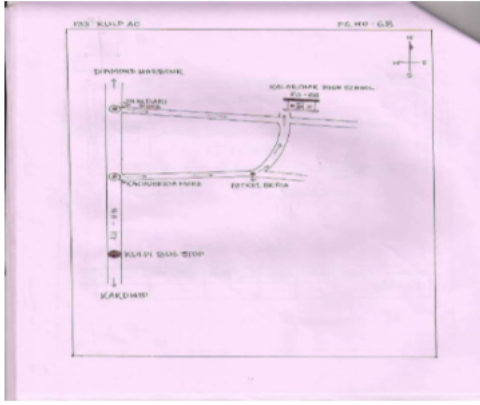

Nazri Naksha