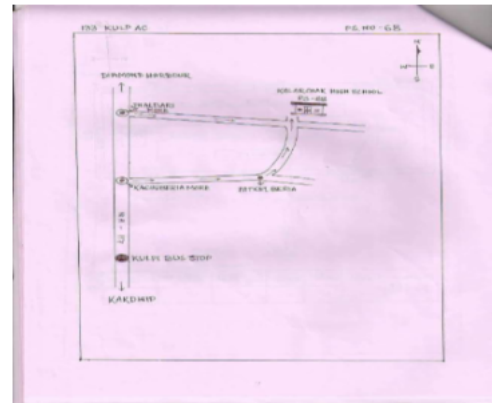

Key MAP View