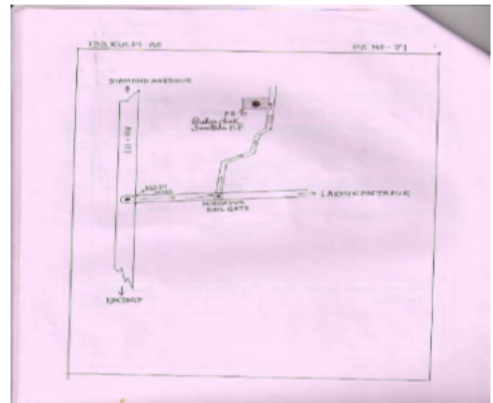

নির্বাচক নিবন্ধন আধিকারিকের স্বাক্ষর

Nazri Naksha

Google Map View

Polling Station Building Front View

Polling Station Front View

Cad View

Key MAP View

1 নাম : মনজিলা বিবি পিয়াদা স্বামীর নাম: বাপি পিয়াদা বাড়ির নং : n0150 বয়স : 40 লিঙ্গ : মহিলা	DQP2690527 ফটো উপলব্ধ	2 নাম : সাবির আলি সেখ পিতার নাম: সেলিম সেখ বাড়ির নং : n0151 বয়স : 40 লিঙ্গ : পুরুষ	DQP2690592 ফটো উপলব্ধ	3 নাম : সনজিৎ বাউর পিতার নাম: রবি বাউর বাড়ির নং : n0152 বয়স : 39 লিঙ্গ : পুরুষ	DQP2690600 ফটো উপলব্ধ
4 নাম : সুরাইয়া বিবি স্বামীর নাম: সাবির আলি সেখ বাড়ির নং : n0151 বয়স : 38 লিঙ্গ : মহিলা	RUN0299164 ফটো উপলব্ধ	5 নাম : রিয়া বাউর স্বামীর নাম: সনজিৎ বাউর বাড়ির নং : এন0152 বয়স : 24 লিঙ্গ : মহিলা	RUN2203735 ফটো উপলব্ধ	6 নাম : সত্যেন কয়াল পিতার নাম: সন্যাসি কয়াল বাড়ির নং : n0107 বয়স : 34 লিঙ্গ : পুরুষ	RUN1027317 ফটো উপলব্ধ
7 নাম : মঞ্জুরী কয়াল পিতার নাম: সন্যাসী কয়াল বাড়ির নং : n0107 বয়স : 37 লিঙ্গ : মহিলা	RUN1281625 ফটো উপলব্ধ	8 নাম : লতিকা কয়াল স্বামীর নাম: সন্যাসী কয়াল বাড়ির নং : n0107 বয়স : 57 লিঙ্গ : মহিলা	WB/16/124/147143 ফটো উপলব্ধ	9 নাম : প্রিয়ান্বিতা বাউর স্বামীর নাম: উত্তম বাউর বাড়ির নং : এন0011 বয়স : 24 লিঙ্গ : মহিলা	RUN2197911 ফটো উপলব্ধ
10 নাম : ফারহিন খাতুন স্বামীর নাম: মোঃআমির আলি সেখ বাড়ির নং : N0081 বয়স : 27 লিঙ্গ : মহিলা	RUN1719657 ফটো উপলব্ধ	11 নাম : মইদুল ইসলাম খান পিতার নাম: সুবিদ আলি খান বাড়ির নং : n0190 বয়স : 28 লিঙ্গ : পুরুষ	RUN1671015 ফটো উপলব্ধ	12 নাম : আফজা খান স্বামীর নাম: মোস্তাক খান বাড়ির নং : n0215 বয়স : 27 লিঙ্গ : মহিলা	RUN1782838 ফটো উপলব্ধ
13 নাম : মোঃ আমির আলি সেখ পিতার নাম: মোঃ সেলিম সেখ বাড়ির নং : n0081 বয়স : 35 লিঙ্গ : পুরুষ	RUN1027184 ফটো উপলব্ধ	14 নাম : সুরাজ খাঁন পিতার নাম: সুবিদালাী খাঁন বাড়ির নং : n0081 বয়স : 33 লিঙ্গ : পুরুষ	RUN1508282 ফটো উপলব্ধ	15 নাম : মহঃ মোস্তাক খান পিতার নাম: সুবিদালাী খান বাড়ির নং : n0081 বয়স : 29 লিঙ্গ : পুরুষ	RUN1508266 ফটো উপলব্ধ
16 নাম : টুসি খাতুন পিতার নাম: মামুদালাী খান বাড়ির নং : n0081 বয়স : 31 লিঙ্গ : মহিলা	RUN1407220 ফটো উপলব্ধ	17 নাম : আঞ্জিনা বিবি স্বামীর নাম: কাসেম খাঁ বাড়ির নং : n0081 বয়স : 37 লিঙ্গ : মহিলা	DQP2617918 ফটো উপলব্ধ	18 নাম : কাসেম খাঁ মায়ের নাম: নেচারন বেওয়া বাড়ির নং : n0081 বয়স : 39 লিঙ্গ : পুরুষ	DQP2617892 ফটো উপলব্ধ
19 নাম : রেহেনা খান স্বামীর নাম: হাসেম খান বাড়ির নং : n0081 বয়স : 44 লিঙ্গ : মহিলা	DQP2248466 ফটো উপলব্ধ	20 নাম : ছায়েরা খাঁন স্বামীর নাম: সুবিদালাী খাঁন বাড়ির নং : n0081 বয়স : 53 লিঙ্গ : মহিলা	WB/16/124/147386 ফটো উপলব্ধ	21 নাম : মৌলদন বিবি স্বামীর নাম: মোঃ সেলিম সেখ বাড়ির নং : n0081 বয়স : 56 লিঙ্গ : মহিলা	WB/16/124/147384 ফটো উপলব্ধ
22 নাম : সুবিদলাী খাঁন পিতার নাম: আবদুল খাঁন বাড়ির নং : n0081 বয়স : 58 লিঙ্গ : পুরুষ	WB/16/124/147508 ফটো উপলব্ধ	23 নাম : রাকেশ খাঁন পিতার নাম: হাসেম খাঁন বাড়ির নং : n0081 বয়স : 29 লিঙ্গ : পুরুষ	RUN1508241 ফটো উপলব্ধ	24 নাম : হাসেম খাঁন পিতার নাম: হানিফ খাঁন বাড়ির নং : n0081 বয়স : 52 লিঙ্গ : পুরুষ	WB/16/124/147317 ফটো উপলব্ধ
25 নাম : নেছেরন খাঁন স্বামীর নাম: হানিফ খাঁন বাড়ির নং : n0081 বয়স : 66 লিঙ্গ : মহিলা	WB/16/124/147389 ফটো উপলব্ধ	26 নাম : রাবেয়া খাতুন স্বামীর নাম: সুরান খান বাড়ির নং : N0081 বয়স : 24 লিঙ্গ : মহিলা	RUN1972611 ফটো উপলব্ধ	27 নাম : টুঙ্গা খান মায়ের নাম: সুকরতন খান বাড়ির নং : N0081 বয়স : 30 লিঙ্গ : মহিলা	RUN1971605 ফটো উপলব্ধ
28 নাম : সুব্রাতন খান স্বামীর নাম: মামুদালাী খাঁন বাড়ির নং : n0081 বয়স : 61 লিঙ্গ : মহিলা	RUN2006674 ফটো উপলব্ধ	29 নাম : ঋতুকা জানা স্বামীর নাম: বাপ্পা জানা বাড়ির নং : N0076 বয়স : 25 লিঙ্গ : মহিলা	RUN1971647 ফটো উপলব্ধ	30 নাম : সুপ্রিয় হালদার পিতার নাম: প্রভাস চন্দ্র হালদার বাড়ির নং : N0072 বয়স : 24 লিঙ্গ : পুরুষ	RUN1971548 ফটো উপলব্ধ