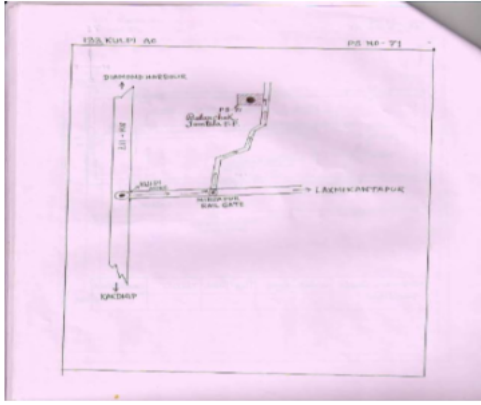

Nazri Naksha