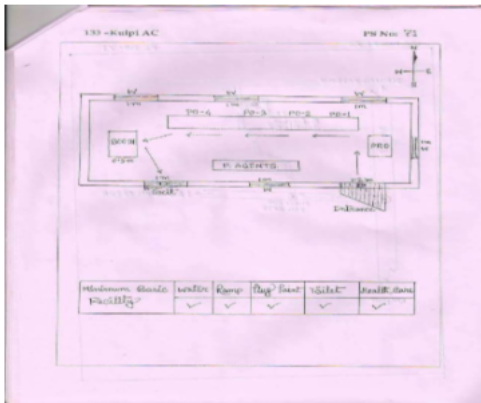

নির্বাচক নিবন্ধন আধিকারিকের স্বাক্ষর

Nazri Naksha

Google Map View

Polling Station Building Front View

Polling Station Front View

Cad View

Key MAP View

1 নাম : মনজিলা বিবি পিয়াদা স্বামীর নাম: বাপি পিয়াদা বাড়ির নং : n0150 বয়স : 40 লিঙ্গ : মহিলা	DQP2690527 ফটো উপলব্ধ	2 নাম : সাবির আলি সেখ পিতার নাম: সেলিম সেখ বাড়ির নং : n0151 বয়স : 40 লিঙ্গ : পুরুষ	DQP2690592 ফটো উপলব্ধ	3 নাম : সনজিৎ বাউর পিতার নাম: রবি বাউর বাড়ির নং : n0152 বয়স : 39 লিঙ্গ : পুরুষ	DQP2690600 ফটো উপলব্ধ
4 নাম : সুরাইয়া বিবি স্বামীর নাম: সাবির আলি সেখ বাড়ির নং : n0151 বয়স : 38 লিঙ্গ : মহিলা	RUN0299164 ফটো উপলব্ধ	5 নাম : রিয়া বাউর স্বামীর নাম: সনজিৎ বাউর বাড়ির নং : এন0152 বয়স : 24 লিঙ্গ : মহিলা	RUN2203735 ফটো উপলব্ধ	6 নাম : সত্যেন কয়াল পিতার নাম: সন্যাসি কয়াল বাড়ির নং : n0107 বয়স : 34 লিঙ্গ : পুরুষ	RUN1027317 ফটো উপলব্ধ
7 নাম : মঞ্জুরী কয়াল পিতার নাম: সন্যাসী কয়াল বাড়ির নং : n0107 বয়স : 37 লিঙ্গ : মহিলা	RUN1281625 ফটো উপলব্ধ	8 নাম : লতিকা কয়াল স্বামীর নাম: সন্যাসী কয়াল বাড়ির নং : n0107 বয়স : 57 লিঙ্গ : মহিলা	WB/16/124/147143 ফটো উপলব্ধ	9 নাম : প্রিয়ান্বিতা বাউর স্বামীর নাম: উত্তম বাউর বাড়ির নং : এন0011 বয়স : 24 লিঙ্গ : মহিলা	RUN2197911 ফটো উপলব্ধ
10 নাম : ফারহিন খাতুন স্বামীর নাম: মোঃআমির আলি সেখ বাড়ির নং : N0081 বয়স : 27 লিঙ্গ : মহিলা	RUN1719657 ফটো উপলব্ধ	11 নাম : মইদুল ইসলাম খান পিতার নাম: সুবিদ আলি খান বাড়ির নং : n0190 বয়স : 28 লিঙ্গ : পুরুষ	RUN1671015 ফটো উপলব্ধ	12 নাম : আফজা খান স্বামীর নাম: মোস্তাক খান বাড়ির নং : n0215 বয়স : 27 লিঙ্গ : মহিলা	RUN1782838 ফটো উপলব্ধ
13 নাম : মোঃ আমির আলি সেখ পিতার নাম: মোঃ সেলিম সেখ বাড়ির নং : n0081 বয়স : 35 লিঙ্গ : পুরুষ	RUN1027184 ফটো উপলব্ধ	14 নাম : সুরাজ খাঁন পিতার নাম: সুবিদালাী খাঁন বাড়ির নং : n0081 বয়স : 33 লিঙ্গ : পুরুষ	RUN1508282 ফটো উপলব্ধ	15 নাম : মহঃ মোস্তাক খান পিতার নাম: সুবিদালাী খান বাড়ির নং : n0081 বয়স : 29 লিঙ্গ : পুরুষ	RUN1508266 ফটো উপলব্ধ
16 নাম : টুসি খাতুন পিতার নাম: মামুদালাী খান বাড়ির নং : n0081 বয়স : 31 লিঙ্গ : মহিলা	RUN1407220 ফটো উপলব্ধ	17 নাম : আঞ্জিনা বিবি স্বামীর নাম: কাসেম খাঁ বাড়ির নং : n0081 বয়স : 37 লিঙ্গ : মহিলা	DQP2617918 ফটো উপলব্ধ	18 নাম : কাসেম খাঁ মায়ের নাম: নেচারন বেওয়া বাড়ির নং : n0081 বয়স : 39 লিঙ্গ : পুরুষ	DQP2617892 ফটো উপলব্ধ
19 নাম : রেহেনা খান স্বামীর নাম: হাসেম খান বাড়ির নং : n0081 বয়স : 44 লিঙ্গ : মহিলা	DQP2248466 ফটো উপলব্ধ	20 নাম : ছায়েরা খাঁন স্বামীর নাম: সুবিদালাী খাঁন বাড়ির নং : n0081 বয়স : 53 লিঙ্গ : মহিলা	WB/16/124/147386 ফটো উপলব্ধ	21 নাম : মৌলদন বিবি স্বামীর নাম: মোঃ সেলিম সেখ বাড়ির নং : n0081 বয়স : 56 লিঙ্গ : মহিলা	WB/16/124/147384 ফটো উপলব্ধ
22 নাম : সুবিদলাী খাঁন পিতার নাম: আবদুল খাঁন বাড়ির নং : n0081 বয়স : 58 লিঙ্গ : পুরুষ	WB/16/124/147508 ফটো উপলব্ধ	23 নাম : রাকেশ খাঁন পিতার নাম: হাসেম খাঁন বাড়ির নং : n0081 বয়স : 29 লিঙ্গ : পুরুষ	RUN1508241 ফটো উপলব্ধ	24 নাম : হাসেম খাঁন পিতার নাম: হানিফ খাঁন বাড়ির নং : n0081 বয়স : 52 লিঙ্গ : পুরুষ	WB/16/124/147317 ফটো উপলব্ধ
25 নাম : নেছেরন খাঁন স্বামীর নাম: হানিফ খাঁন বাড়ির নং : n0081 বয়স : 66 লিঙ্গ : মহিলা	WB/16/124/147389 ফটো উপলব্ধ	26 নাম : রাবেয়া খাতুন স্বামীর নাম: সুরান খান বাড়ির নং : N0081 বয়স : 24 লিঙ্গ : মহিলা	RUN1972611 ফটো উপলব্ধ	27 নাম : টুঙ্গা খান মায়ের নাম: সুকরতন খান বাড়ির নং : N0081 বয়স : 30 লিঙ্গ : মহিলা	RUN1971605 ফটো উপলব্ধ
28 নাম : সুব্রাতন খান স্বামীর নাম: মামুদালাী খাঁন বাড়ির নং : n0081 বয়স : 61 লিঙ্গ : মহিলা	RUN2006674 ফটো উপলব্ধ	29 নাম : ঋতুকা জানা স্বামীর নাম: বাপ্পা জানা বাড়ির নং : N0076 বয়স : 25 লিঙ্গ : মহিলা	RUN1971647 ফটো উপলব্ধ	30 নাম : সুপ্রিয় হালদার পিতার নাম: প্রভাস চন্দ্র হালদার বাড়ির নং : N0072 বয়স : 24 লিঙ্গ : পুরুষ	RUN1971548 ফটো উপলব্ধ