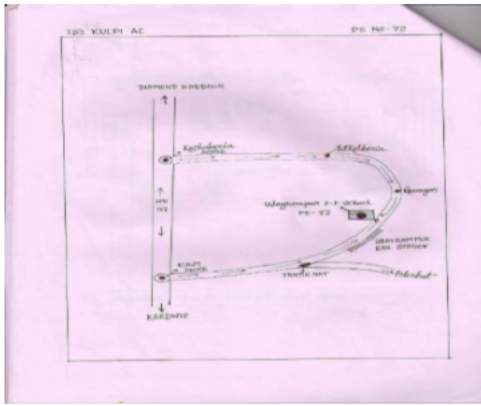

Nazri Naksha