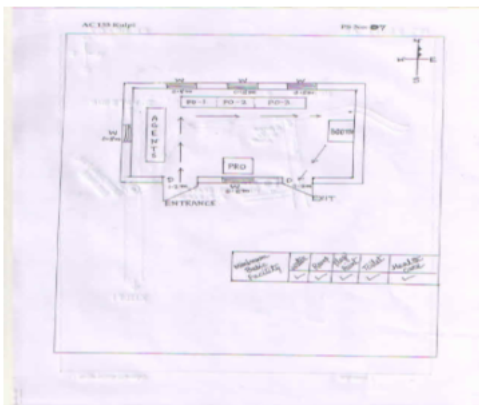

নির্বাচক নিবন্ধন আধিকারিকের স্বাক্ষর

Nazri Naksha

Google Map View

Polling Station Building Front View

Polling Station Front View

Cad View

Key MAP View

1 নাম : কমল দাস পিতার নাম: নরেন্দ্র নাথ দাস বাড়ির নং : n0149 বয়স : 53 লিঙ্গ : পুরুষ	DQP2670412 ফটো উপলব্ধ	2 নাম : সুমন দাস পিতার নাম: কমল দাস বাড়ির নং : n0149 বয়স : 29 লিঙ্গ : পুরুষ	RUN1489970 ফটো উপলব্ধ	3 নাম : সুজিত দাস পিতার নাম: কমল দাস বাড়ির নং : 0149 বয়স : 27 লিঙ্গ : পুরুষ	RUN1652098 ফটো উপলব্ধ
4 নাম : বিশ্বজিৎ কাঁঠাল মায়ের নাম: সাবিত্রী কাঁঠাল বাড়ির নং : n0156 বয়স : 31 লিঙ্গ : পুরুষ	RUN1378173 ফটো উপলব্ধ	5 নাম : সাবিত্রী কাঁঠাল স্বামীর নাম: তপন কাঁঠাল বাড়ির নং : n0156 বয়স : 52 লিঙ্গ : মহিলা	RUN1249762 ফটো উপলব্ধ	6 নাম : শেখর কাঁড়ার পিতার নাম: জয়দেব কাঁড়ার বাড়ির নং : n0025 বয়স : 32 লিঙ্গ : পুরুষ	RUN1168335 ফটো উপলব্ধ
7 নাম : অনিতা কাঁড়ার স্বামীর নাম: জয়দেব কাঁড়ার বাড়ির নং : n0025 বয়স : 61 লিঙ্গ : মহিলা	WB/16/124/000349 ফটো উপলব্ধ	8 নাম : তনুশ্রী বর স্বামীর নাম: দেবব্রত বর বাড়ির নং : n0025 বয়স : 31 লিঙ্গ : মহিলা	RUN1639152 ফটো উপলব্ধ	9 নাম : রনজিৎ কাঁড়ার পিতার নাম: জয়দেব কাঁড়ার বাড়ির নং : n0025 বয়স : 29 লিঙ্গ : পুরুষ	RUN1652148 ফটো উপলব্ধ
10 নাম : অতসী কাঁড়ার স্বামীর নাম: শেখর কাঁড়ার বাড়ির নং : n0220 বয়স : 30 লিঙ্গ : মহিলা	RUN1743723 ফটো উপলব্ধ	11 নাম : সুস্মিতা দাস স্বামীর নাম: রণজীত কাঁড়ার বাড়ির নং : এন0075 বয়স : 29 লিঙ্গ : মহিলা	NSE1741305 ফটো উপলব্ধ	12 নাম : গায়ত্রী খাঁ পিতার নাম: ধনঞ্জয় খাঁ বাড়ির নং : এন001 বয়স : 21 লিঙ্গ : মহিলা	RUN2239556 ফটো উপলব্ধ
13 নাম : গৌরব খাঁ পিতার নাম: গণেশ খাঁ বাড়ির নং : এন0001 বয়স : 25 লিঙ্গ : পুরুষ	RUN1818418 ফটো উপলব্ধ	14 নাম : হরি বর পিতার নাম: সুকুমার বর বাড়ির নং : n0001 বয়স : 24 লিঙ্গ : পুরুষ	RUN1951532 ফটো উপলব্ধ	15 নাম : জয়ন্তী খাঁ স্বামীর নাম: ধনঞ্জয় খাঁ বাড়ির নং : n0001 বয়স : 41 লিঙ্গ : মহিলা	DQP2670305 ফটো উপলব্ধ
16 নাম : ধনঞ্জয় খাঁ পিতার নাম: সন্তোষ খাঁ বাড়ির নং : n0001 বয়স : 43 লিঙ্গ : পুরুষ	DQP2598472 ফটো উপলব্ধ	17 নাম : করুণা খাঁ স্বামীর নাম: গণেশ খাঁ বাড়ির নং : n0001 বয়স : 37 লিঙ্গ : মহিলা	RUN0028233 ফটো উপলব্ধ	18 নাম : গণেশ খাঁ পিতার নাম: সন্তোষ খাঁ বাড়ির নং : n0001 বয়স : 53 লিঙ্গ : পুরুষ	WB/16/124/000008 ফটো উপলব্ধ
19 নাম : ভাস্কর গায়েন পিতার নাম: পুতুল গায়েন বাড়ির নং : n0158 বয়স : 30 লিঙ্গ : পুরুষ	RUN1378116 ফটো উপলব্ধ	20 নাম : পুতুল গায়েন পিতার নাম: কান্তিক গায়েন বাড়ির নং : n0158 বয়স : 58 লিঙ্গ : পুরুষ	WB/16/124/003339 ফটো উপলব্ধ	21 নাম : বাপন গায়েন পিতার নাম: রাম প্রসাদ গায়েন বাড়ির নং : n0036 বয়স : 30 লিঙ্গ : পুরুষ	RUN1378124 ফটো উপলব্ধ
22 নাম : অপর্ণা গায়েন স্বামীর নাম: উমাপদ গায়েন বাড়ির নং : n0036 বয়স : 45 লিঙ্গ : মহিলা	DQP2150787 ফটো উপলব্ধ	23 নাম : উমাপদ গায়েন পিতার নাম: নিমাই গায়েন বাড়ির নং : n0036 বয়স : 48 লিঙ্গ : পুরুষ	DQP2173755 ফটো উপলব্ধ	24 নাম : বিশ্বজিৎ গায়েন পিতার নাম: দেবপ্রসাদ গায়েন বাড়ির নং : n0036 বয়স : 29 লিঙ্গ : পুরুষ	RUN1552280 ফটো উপলব্ধ
25 নাম : চন্দনা গায়েন স্বামীর নাম: দেবপ্রসাদ গায়েন বাড়ির নং : n0036 বয়স : 49 লিঙ্গ : মহিলা	DQP1534981 ফটো উপলব্ধ	26 নাম : দেবপ্রসাদ গায়েন পিতার নাম: নিমাই গায়েন বাড়ির নং : n0036 বয়স : 52 লিঙ্গ : পুরুষ	WB/16/124/000411 ফটো উপলব্ধ	27 নাম : তাপস গায়েন পিতার নাম: রামপ্রসাদ গায়েন বাড়ির নং : n0036 বয়স : 33 লিঙ্গ : পুরুষ	RUN1250042 ফটো উপলব্ধ
28 নাম : শ্যামলী গায়েন স্বামীর নাম: রামপ্রসাদ গায়েন বাড়ির নং : n0036 বয়স : 56 লিঙ্গ : মহিলা	DQP1535624 ফটো উপলব্ধ	29 নাম : রামপ্রসাদ গায়েন পিতার নাম: নিমাই গায়েন বাড়ির নং : n0036 বয়স : 61 লিঙ্গ : পুরুষ	WB/16/124/000503 ফটো উপলব্ধ	30 নাম : বাসন্তী গায়েন স্বামীর নাম: নিমাই গায়েন বাড়ির নং : n0036 বয়স : 71 লিঙ্গ : মহিলা	WB/16/124/000492 ফটো উপলব্ধ