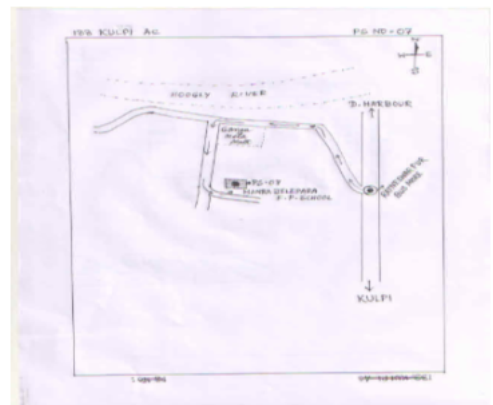

নির্বাচক নিবন্ধন আধিকারিকের স্বাক্ষর

Nazri Naksha

Google Map View

Polling Station Building Front View

Polling Station Front View

Cad View

Key MAP View

1 নাম : কমল দাস পিতার নাম: নরেন্দ্র নাথ দাস বাড়ির নং : n0149 বয়স : 53 লিঙ্গ : পুরুষ	DQP2670412 ফটো উপলব্ধ	2 নাম : সুমন দাস পিতার নাম: কমল দাস বাড়ির নং : n0149 বয়স : 29 লিঙ্গ : পুরুষ	RUN1489970 ফটো উপলব্ধ	3 নাম : সুজিত দাস পিতার নাম: কমল দাস বাড়ির নং : 0149 বয়স : 27 লিঙ্গ : পুরুষ	RUN1652098 ফটো উপলব্ধ
4 নাম : বিশ্বজিৎ কাঁঠাল মায়ের নাম: সাবিত্রী কাঁঠাল বাড়ির নং : n0156 বয়স : 31 লিঙ্গ : পুরুষ	RUN1378173 ফটো উপলব্ধ	5 নাম : সাবিত্রী কাঁঠাল স্বামীর নাম: তপন কাঁঠাল বাড়ির নং : n0156 বয়স : 52 লিঙ্গ : মহিলা	RUN1249762 ফটো উপলব্ধ	6 নাম : শেখর কাঁড়ার পিতার নাম: জয়দেব কাঁড়ার বাড়ির নং : n0025 বয়স : 32 লিঙ্গ : পুরুষ	RUN1168335 ফটো উপলব্ধ
7 নাম : অনিতা কাঁড়ার স্বামীর নাম: জয়দেব কাঁড়ার বাড়ির নং : n0025 বয়স : 61 লিঙ্গ : মহিলা	WB/16/124/000349 ফটো উপলব্ধ	8 নাম : তনুশ্রী বর স্বামীর নাম: দেবব্রত বর বাড়ির নং : n0025 বয়স : 31 লিঙ্গ : মহিলা	RUN1639152 ফটো উপলব্ধ	9 নাম : রনজিৎ কাঁড়ার পিতার নাম: জয়দেব কাঁড়ার বাড়ির নং : n0025 বয়স : 29 লিঙ্গ : পুরুষ	RUN1652148 ফটো উপলব্ধ
10 নাম : অতসী কাঁড়ার স্বামীর নাম: শেখর কাঁড়ার বাড়ির নং : n0220 বয়স : 30 লিঙ্গ : মহিলা	RUN1743723 ফটো উপলব্ধ	11 নাম : সুস্মিতা দাস স্বামীর নাম: রণজীত কাঁড়ার বাড়ির নং : এন0075 বয়স : 29 লিঙ্গ : মহিলা	NSE1741305 ফটো উপলব্ধ	12 নাম : গায়ত্রী খাঁ পিতার নাম: ধনঞ্জয় খাঁ বাড়ির নং : এন001 বয়স : 21 লিঙ্গ : মহিলা	RUN2239556 ফটো উপলব্ধ
13 নাম : গৌরব খাঁ পিতার নাম: গণেশ খাঁ বাড়ির নং : এন0001 বয়স : 25 লিঙ্গ : পুরুষ	RUN1818418 ফটো উপলব্ধ	14 নাম : হরি বর পিতার নাম: সুকুমার বর বাড়ির নং : n0001 বয়স : 24 লিঙ্গ : পুরুষ	RUN1951532 ফটো উপলব্ধ	15 নাম : জয়ন্তী খাঁ স্বামীর নাম: ধনঞ্জয় খাঁ বাড়ির নং : n0001 বয়স : 41 লিঙ্গ : মহিলা	DQP2670305 ফটো উপলব্ধ
16 নাম : ধনঞ্জয় খাঁ পিতার নাম: সন্তোষ খাঁ বাড়ির নং : n0001 বয়স : 43 লিঙ্গ : পুরুষ	DQP2598472 ফটো উপলব্ধ	17 নাম : করুণা খাঁ স্বামীর নাম: গণেশ খাঁ বাড়ির নং : n0001 বয়স : 37 লিঙ্গ : মহিলা	RUN0028233 ফটো উপলব্ধ	18 নাম : গণেশ খাঁ পিতার নাম: সন্তোষ খাঁ বাড়ির নং : n0001 বয়স : 53 লিঙ্গ : পুরুষ	WB/16/124/000008 ফটো উপলব্ধ
19 নাম : ভাস্কর গায়েন পিতার নাম: পুতুল গায়েন বাড়ির নং : n0158 বয়স : 30 লিঙ্গ : পুরুষ	RUN1378116 ফটো উপলব্ধ	20 নাম : পুতুল গায়েন পিতার নাম: কান্তিক গায়েন বাড়ির নং : n0158 বয়স : 58 লিঙ্গ : পুরুষ	WB/16/124/003339 ফটো উপলব্ধ	21 নাম : বাপন গায়েন পিতার নাম: রাম প্রসাদ গায়েন বাড়ির নং : n0036 বয়স : 30 লিঙ্গ : পুরুষ	RUN1378124 ফটো উপলব্ধ
22 নাম : অপর্ণা গায়েন স্বামীর নাম: উমাপদ গায়েন বাড়ির নং : n0036 বয়স : 45 লিঙ্গ : মহিলা	DQP2150787 ফটো উপলব্ধ	23 নাম : উমাপদ গায়েন পিতার নাম: নিমাই গায়েন বাড়ির নং : n0036 বয়স : 48 লিঙ্গ : পুরুষ	DQP2173755 ফটো উপলব্ধ	24 নাম : বিশ্বজিৎ গায়েন পিতার নাম: দেবপ্রসাদ গায়েন বাড়ির নং : n0036 বয়স : 29 লিঙ্গ : পুরুষ	RUN1552280 ফটো উপলব্ধ
25 নাম : চন্দনা গায়েন স্বামীর নাম: দেবপ্রসাদ গায়েন বাড়ির নং : n0036 বয়স : 49 লিঙ্গ : মহিলা	DQP1534981 ফটো উপলব্ধ	26 নাম : দেবপ্রসাদ গায়েন পিতার নাম: নিমাই গায়েন বাড়ির নং : n0036 বয়স : 52 লিঙ্গ : পুরুষ	WB/16/124/000411 ফটো উপলব্ধ	27 নাম : তাপস গায়েন পিতার নাম: রামপ্রসাদ গায়েন বাড়ির নং : n0036 বয়স : 33 লিঙ্গ : পুরুষ	RUN1250042 ফটো উপলব্ধ
28 নাম : শ্যামলী গায়েন স্বামীর নাম: রামপ্রসাদ গায়েন বাড়ির নং : n0036 বয়স : 56 লিঙ্গ : মহিলা	DQP1535624 ফটো উপলব্ধ	29 নাম : রামপ্রসাদ গায়েন পিতার নাম: নিমাই গায়েন বাড়ির নং : n0036 বয়স : 61 লিঙ্গ : পুরুষ	WB/16/124/000503 ফটো উপলব্ধ	30 নাম : বাসন্তী গায়েন স্বামীর নাম: নিমাই গায়েন বাড়ির নং : n0036 বয়স : 71 লিঙ্গ : মহিলা	WB/16/124/000492 ফটো উপলব্ধ