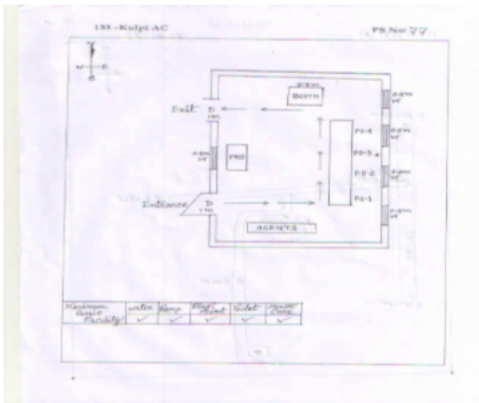

নির্বাচক নিবন্ধন আধিকারিকের স্বাক্ষর

Nazri Naksha

Google Map View

Polling Station Building Front View

Polling Station Front View

Cad View

Key MAP View

1 নাম : সুমনা খাতুন পিতার নাম: সাহা চাঁদ আলি মোল্লা বাড়ির নং : এন0090 বয়স : 22 লিঙ্গ : মহিলা	RUN2158962 ফটো উপলব্ধ	2 নাম : তমিনা খাতুন স্বামীর নাম: মইদুল মোল্লা বাড়ির নং : এন0165 বয়স : 25 লিঙ্গ : মহিলা	RUN1832799 ফটো উপলব্ধ	3 নাম : তায়জাউদ্দিন পাইক পিতার নাম: সুজাউদ্দিন পাইক বাড়ির নং : এন0065 বয়স : 22 লিঙ্গ : পুরুষ	RUN2169225 ফটো উপলব্ধ
4 নাম : আর্জিনা খাতুন পিতার নাম: রসিদ আলি মোল্লা বাড়ির নং : এন0118 বয়স : 27 লিঙ্গ : মহিলা	RUN1832906 ফটো উপলব্ধ	5 নাম : রাপফা খাতুন (রিবি) স্বামীর নাম: মৌঃ গোলাম মতাজ মোল্লা বাড়ির নং : n0150 বয়স : 31 লিঙ্গ : মহিলা	RUN1509785 ফটো উপলব্ধ	6 নাম : নুসিংহ দাস তাঁতী পিতার নাম: মুরারী মোহন তাঁতী বাড়ির নং : n0003 বয়স : 38 লিঙ্গ : পুরুষ	DQP2638666 ফটো উপলব্ধ
7 নাম : আশীষ তাঁতী পিতার নাম: মুরারী মোহন তাঁতী বাড়ির নং : n0003 বয়স : 28 লিঙ্গ : পুরুষ	RUN1587633 ফটো উপলব্ধ	8 নাম : শিখা তাঁতী পিতার নাম: মুরারী মোহন তাঁতী বাড়ির নং : n0003 বয়স : 30 লিঙ্গ : মহিলা	RUN1587880 ফটো উপলব্ধ	9 নাম : মাধবী তাঁতী পিতার নাম: মুরারীমোহন তাঁতী বাড়ির নং : n0003 বয়স : 46 লিঙ্গ : মহিলা	DQP1121342 ফটো উপলব্ধ
10 নাম : মলিনা তাঁতি স্বামীর নাম: মুরারী মোহন তাঁতি বাড়ির নং : n0003 বয়স : 71 লিঙ্গ : মহিলা	WB/16/124/330253 ফটো উপলব্ধ	11 নাম : শ্যামসুন্দর তাঁতী পিতার নাম: কুমারেশ তাঁতি বাড়ির নং : n0001 বয়স : 38 লিঙ্গ : পুরুষ	DQP2638641 ফটো উপলব্ধ	12 নাম : পাপিয়া তাঁতী স্বামীর নাম: শ্যামসুন্দর তাঁতী বাড়ির নং : n0001 বয়স : 38 লিঙ্গ : মহিলা	RUN1509801 ফটো উপলব্ধ
13 নাম : বন্দনা তাঁতি স্বামীর নাম: কুমারেশ তাঁতি বাড়ির নং : n0001 বয়স : 53 লিঙ্গ : মহিলা	WB/16/124/330251 ফটো উপলব্ধ	14 নাম : কুমারেশ তাঁতি পিতার নাম: চতুর্ভূজ তাঁতি বাড়ির নং : n0001 বয়স : 66 লিঙ্গ : পুরুষ	DQP0539742 ফটো উপলব্ধ	15 নাম : চতুর্ভূজ তাঁতী পিতার নাম: নগেন্দ্রনাথ তাঁতি বাড়ির নং : n0001 বয়স : 87 লিঙ্গ : পুরুষ	DQP0539726 ফটো উপলব্ধ
16 নাম : বিজয়া রানি তাঁতী স্বামীর নাম: উখানপদ তাঁতী বাড়ির নং : n0002 বয়স : 73 লিঙ্গ : মহিলা	RUN2355295 ফটো উপলব্ধ	17 নাম : ফয়জুল হালদার পিতার নাম: গোরাচাঁদ হালদার বাড়ির নং : এন0001 বয়স : 39 লিঙ্গ : পুরুষ	RUN1190040 ফটো উপলব্ধ	18 নাম : ছাবির পাইক পিতার নাম: নুরবক্ত পাইক বাড়ির নং : এন0001 বয়স : 32 লিঙ্গ : পুরুষ	RUN1322312 ফটো উপলব্ধ
19 নাম : রঘুদেব হালদার পিতার নাম: সুদর্শন হালদার বাড়ির নং : এন0001 বয়স : 25 লিঙ্গ : পুরুষ	RUN2100121 ফটো উপলব্ধ	20 নাম : শ্রাবনী মুখার্জী স্বামীর নাম: চিন্ময় মুখার্জী বাড়ির নং : এন0001 বয়স : 33 লিঙ্গ : মহিলা	RUN2100204 ফটো উপলব্ধ	21 নাম : কৃষ্ণপোপাল তাঁতী পিতার নাম: উখান পদ তাঁতী বাড়ির নং : n0002 বয়স : 44 লিঙ্গ : পুরুষ	DQP2338531 ফটো উপলব্ধ
22 নাম : প্রীতিলতা হালদার পিতার নাম: পবন হালদার বাড়ির নং : অনন্ত কুঠি বয়স : 27 লিঙ্গ : মহিলা	WPG1410869 ফটো উপলব্ধ	23 নাম : সাইফুদ্দিন মোল্লা পিতার নাম: আফতাব বুদ্ধীন মোল্লা বাড়ির নং : এন0001 বয়স : 40 লিঙ্গ : পুরুষ	AMT1547140 ফটো উপলব্ধ	24 নাম : সৌরভ মুখার্জী পিতার নাম: কানাই মুখার্জী বাড়ির নং : এন0001 বয়স : 23 লিঙ্গ : পুরুষ	RUN2100303 ফটো উপলব্ধ
25 নাম : পলাশ ন্যায়বান পিতার নাম: বাসুদেব ন্যায়বান বাড়ির নং : এন0055 বয়স : 25 লিঙ্গ : পুরুষ	RUN1832963 ফটো উপলব্ধ	26 নাম : প্রিয়াংকা ন্যায়বান স্বামীর নাম: শৈলেন ন্যায়বান বাড়ির নং : n0055 বয়স : 31 লিঙ্গ : মহিলা	RUN1587575 ফটো উপলব্ধ	27 নাম : অসীমা ন্যায়বান স্বামীর নাম: অনিল ন্যায়বান বাড়ির নং : n0056 বয়স : 55 লিঙ্গ : মহিলা	WB/16/124/330327 ফটো উপলব্ধ
28 নাম : অনিল ন্যায়বান পিতার নাম: সুবল ন্যায়বান বাড়ির নং : n0056 বয়স : 61 লিঙ্গ : পুরুষ	RUN1896810 ফটো উপলব্ধ	29 নাম : শৈলেন ন্যায়বান পিতার নাম: সুধীর ন্যায়বান বাড়ির নং : n0055 বয়স : 39 লিঙ্গ : পুরুষ	DQP2639029 ফটো উপলব্ধ	30 নাম : সারথী ন্যায়বান স্বামীর নাম: বাসুদেব ন্যায়বান বাড়ির নং : n0055 বয়স : 42 লিঙ্গ : মহিলা	RUN0324871 ফটো উপলব্ধ