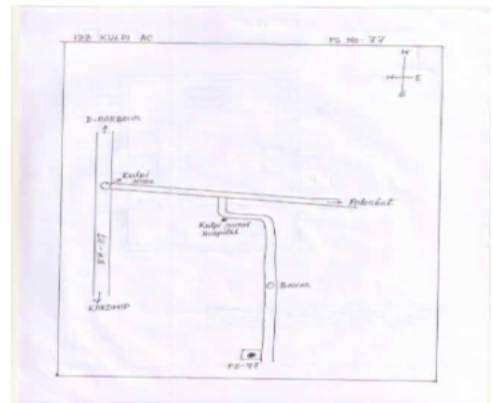

Key MAP View