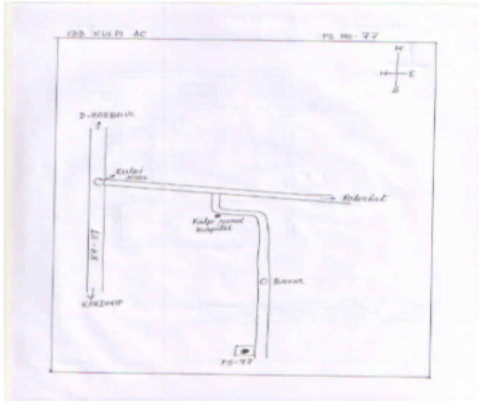

Nazri Naksha