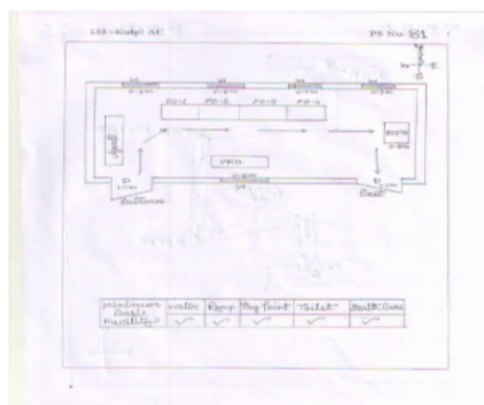

নির্বাচক নিবন্ধন আধিকারিকের স্বাক্ষর

Nazri Naksha

Google Map View

Polling Station Building Front View

Polling Station Front View

Cad View

Key MAP View

1 নাম : মোঃ আতিয়ার রহমান মোল্লা পিতার নাম: আবুল কালাম মোল্লা বাড়ির নং : n0031 বয়স : 44 লিঙ্গ : পুরুষ	DQP1566595 ফটো উপলব্ধ	2 নাম : সাহাবুদ্দিন খাঁ পিতার নাম: সামছুল খাঁ বাড়ির নং : n0031 বয়স : 58 লিঙ্গ : পুরুষ	RUN1876069 ফটো উপলব্ধ	3 নাম : তছরা বিবি স্বামীর নাম: মতিব্বর খাঁ বাড়ির নং : n0049 বয়স : 54 লিঙ্গ : মহিলা	RUN1937432 ফটো উপলব্ধ
4 নাম : সাজাহান খাঁন পিতার নাম: এসলাম খাঁ বাড়ির নং : n0049 বয়স : 57 লিঙ্গ : পুরুষ	RUN1936863 ফটো উপলব্ধ	5 নাম : আনোয়ার হোসেন খাঁ পিতার নাম: মতিব্বর খাঁ বাড়ির নং : n0049 বয়স : 32 লিঙ্গ : পুরুষ	RUN1287812 ফটো উপলব্ধ	6 নাম : রাকিবা বিবি স্বামীর নাম: জিয়াউল হক মোল্লা বাড়ির নং : n0136 বয়স : 30 লিঙ্গ : মহিলা	RUN1411149 ফটো উপলব্ধ
7 নাম : হালিমা স্বামীর নাম: এসলাম খাঁ বাড়ির নং : n0049 বয়স : 69 লিঙ্গ : মহিলা	RUN1937374 ফটো উপলব্ধ	8 নাম : সৈয়দা কোয়েল বিন সাদরুল হালি পিতার নাম: সৈয়দ সাদরুল আনাম বাড়ির নং : n0193 বয়স : 27 লিঙ্গ : মহিলা	RUN1758937 ফটো উপলব্ধ	9 নাম : সামিমা নাজমিন পিতার নাম: খয়রুল আনাম মোল্লা বাড়ির নং : n0201 বয়স : 26 লিঙ্গ : মহিলা	RUN1759018 ফটো উপলব্ধ
10 নাম : জানোয়ারা বিবি পিতার নাম: নূরুল মোল্লা বাড়ির নং : n0084 বয়স : 56 লিঙ্গ : মহিলা	RUN1188341 ফটো উপলব্ধ	11 নাম : নূরহোসেন খাঁ পিতার নাম: নূরমহম্মদ খাঁ বাড়ির নং : N0045 বয়স : 57 লিঙ্গ : পুরুষ	RUN1926591 ফটো উপলব্ধ	12 নাম : মমতাজ বেগম স্বামীর নাম: মহঃ ফারুক হোসেন মোল্লা বাড়ির নং : n0144 বয়স : 42 লিঙ্গ : মহিলা	DQP2054674 ফটো উপলব্ধ
13 নাম : হামিদা বিবি স্বামীর নাম: সাহাবুদ্দিন খাঁ বাড়ির নং : n0031 বয়স : 51 লিঙ্গ : মহিলা	RUN1874726 ফটো উপলব্ধ	14 নাম : মদিনা বিবি পিতার নাম: মুহাজ্জম নূরুজ্জামান বাড়ির নং : n0084 বয়স : 34 লিঙ্গ : মহিলা	RUN1287846 ফটো উপলব্ধ	15 নাম : আনোয়ারা বিবি স্বামীর নাম: সাজাহান খাঁ বাড়ির নং : n0049 বয়স : 42 লিঙ্গ : মহিলা	DQP2054302 ফটো উপলব্ধ
16 নাম : মুঞ্জিলা বিবি স্বামীর নাম: বাবুজান খাঁ বাড়ির নং : n0049 বয়স : 34 লিঙ্গ : মহিলা	RUN1112044 ফটো উপলব্ধ	17 নাম : দিলরুবা পারভিন স্বামীর নাম: আবিদ হোসেন মোল্লা বাড়ির নং : n0162 বয়স : 28 লিঙ্গ : মহিলা	RUN1673995 ফটো উপলব্ধ	18 নাম : রেহেনা খাতুন পিতার নাম: সাজাহান খাঁ বাড়ির নং : এন0049 বয়স : 24 লিঙ্গ : মহিলা	RUN2200756 ফটো উপলব্ধ
19 নাম : সামিমা খাতুন পিতার নাম: সাহাবুদ্দিন খাঁ বাড়ির নং : এন0031 বয়স : 27 লিঙ্গ : মহিলা	RUN1803238 ফটো উপলব্ধ	20 নাম : দিলোয়ার হোসেন খাঁ পিতার নাম: মতিব্বর খাঁ বাড়ির নং : এন0049 বয়স : 27 লিঙ্গ : পুরুষ	RUN1849447 ফটো উপলব্ধ	21 নাম : সাহাজাদি বিবি স্বামীর নাম: মোঃ জামাল খাঁ বাড়ির নং : n0049 বয়স : 59 লিঙ্গ : মহিলা	RUN1863984 ফটো উপলব্ধ
22 নাম : বাবুজান খান পিতার নাম: এছলাম খাঁ বাড়ির নং : n0049 বয়স : 39 লিঙ্গ : পুরুষ	DQP2472611 ফটো উপলব্ধ	23 নাম : মতিব্বর খাঁ পিতার নাম: এসলাম খাঁ বাড়ির নং : n0049 বয়স : 60 লিঙ্গ : পুরুষ	RUN2002137 ফটো উপলব্ধ	24 নাম : ইমরান আলি খাঁ পিতার নাম: নূর হোসেন খান বাড়ির নং : n0049 বয়স : 30 লিঙ্গ : পুরুষ	RUN1411099 ফটো উপলব্ধ
25 নাম : নাসিমা বিবি মোল্লা স্বামীর নাম: মোঃ আতিয়ার রহমান মোল্লা বাড়ির নং : n0031 বয়স : 36 লিঙ্গ : মহিলা	DQP2335503 ফটো উপলব্ধ	26 নাম : মোঃ মেহেবুব রহমান খাঁ পিতার নাম: মোঃ লিয়াকত আলি খাঁ বাড়ির নং : n0144 বয়স : 36 লিঙ্গ : পুরুষ	RUN0341487 ফটো উপলব্ধ	27 নাম : ইসরাফ আলি খাঁ পিতার নাম: নূর হোসেন খাঁ বাড়ির নং : n0049 বয়স : 25 লিঙ্গ : পুরুষ	RUN1803279 ফটো উপলব্ধ
28 নাম : আসমায়া বিবি স্বামীর নাম: আবুল কালাম মোল্লা বাড়ির নং : n0031 বয়স : 66 লিঙ্গ : মহিলা	RUN1879014 ফটো উপলব্ধ	29 নাম : ইকরম আলি খাঁ পিতার নাম: নূর হোসেন খাঁ বাড়ির নং : এন0049 বয়স : 28 লিঙ্গ : পুরুষ	RUN1411107 ফটো উপলব্ধ	30 নাম : সারিফ হোসেন খাঁ পিতার নাম: মতিব্বর খাঁ বাড়ির নং : এন0049 বয়স : 24 লিঙ্গ : পুরুষ	RUN2102184 ফটো উপলব্ধ