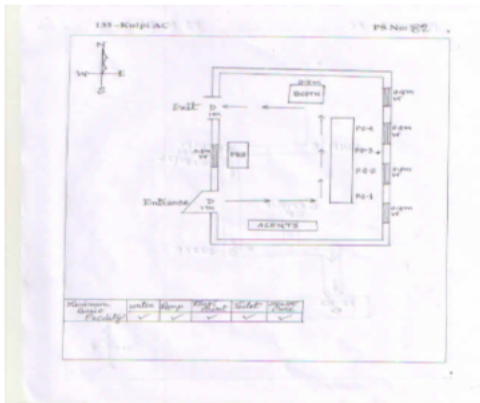

নির্বাচক নিবন্ধন আধিকারিকের স্বাক্ষর

Nazri Naksha

Google Map View

Polling Station Building Front View

Polling Station Front View

Cad View

Key MAP View

1 নাম : মারুফা খাতুন সরদার স্বামীর নাম : ছায়েদুল উদ্দিন সরদার বাড়ির নং : n0071 বয়স : 34 লিঙ্গ : মহিলা	RUN1674241 ফটো উপলব্ধ	2 নাম : পৌতম মন্ডল পিতার নাম : অসীম মন্ডল বাড়ির নং : n0043 বয়স : 37 লিঙ্গ : পুরুষ	DQP2163236 ফটো উপলব্ধ	3 নাম : অসীমা মন্ডল স্বামীর নাম : অরুণ মন্ডল বাড়ির নং : n0043 বয়স : 49 লিঙ্গ : মহিলা	DQP1433408 ফটো উপলব্ধ
4 নাম : অসীম মন্ডল পিতার নাম : অভিরাম মন্ডল বাড়ির নং : n0043 বয়স : 59 লিঙ্গ : পুরুষ	WB/16/124/321226 ফটো উপলব্ধ	5 নাম : স্বপ্না গোলদার(মালী) স্বামীর নাম : রাজকুমার গোলদার বাড়ির নং : n0043 বয়স : 34 লিঙ্গ : মহিলা	RUN1288612 ফটো উপলব্ধ	6 নাম : রাজকুমার গোলদার পিতার নাম : পরমেশ্বর গোলদার বাড়ির নং : n0043 বয়স : 41 লিঙ্গ : পুরুষ	DQP2334837 ফটো উপলব্ধ
7 নাম : স্বপ্না গোলদার স্বামীর নাম : পরমেশ্বর গোলদার বাড়ির নং : n0043 বয়স : 60 লিঙ্গ : মহিলা	DQP2334829 ফটো উপলব্ধ	8 নাম : পরমেশ্বর গোলদার পিতার নাম : চতুভূজ গোলদার বাড়ির নং : n0043 বয়স : 68 লিঙ্গ : পুরুষ	DQP2334811 ফটো উপলব্ধ	9 নাম : রাজু নাইয়া পিতার নাম : ধনেশ্বর নাইয়া বাড়ির নং : n0061 বয়স : 31 লিঙ্গ : পুরুষ	RUN1288463 ফটো উপলব্ধ
10 নাম : শান্তনা নাইয়া স্বামীর নাম : ধনেশ্বর নাইয়া বাড়ির নং : n0061 বয়স : 51 লিঙ্গ : মহিলা	WB/16/124/321436 ফটো উপলব্ধ	11 নাম : ধনেশ্বর নাইয়া পিতার নাম : ভিগুরাম নাইয়া বাড়ির নং : n0061 বয়স : 55 লিঙ্গ : পুরুষ	WB/16/124/321456 ফটো উপলব্ধ	12 নাম : চিরঞ্জিত নাইয়া পিতার নাম : দুধকুমার নাইয়া বাড়ির নং : N0062 বয়স : 24 লিঙ্গ : পুরুষ	RUN2002772 ফটো উপলব্ধ
13 নাম : তারক নাথ নাইয়া পিতার নাম : উদয় চাঁদ নাইয়া বাড়ির নং : n0060 বয়স : 36 লিঙ্গ : পুরুষ	RUN0959510 ফটো উপলব্ধ	14 নাম : ভোলানাথ নাইয়া পিতার নাম : উদয় নাইয়া বাড়ির নং : n0060 বয়স : 50 লিঙ্গ : পুরুষ	DQP1432525 ফটো উপলব্ধ	15 নাম : রেখা নাইয়া স্বামীর নাম : মৃগাল কান্তি নাইয়া বাড়ির নং : n0047 বয়স : 46 লিঙ্গ : মহিলা	DQP1550383 ফটো উপলব্ধ
16 নাম : অর্চনা নাইয়া স্বামীর নাম : দুখীরাম নাইয়া বাড়ির নং : n0047 বয়স : 50 লিঙ্গ : মহিলা	RUN1889203 ফটো উপলব্ধ	17 নাম : টুকটুকি নাইয়া স্বামীর নাম : সৌমিত্র নাইয়া বাড়ির নং : n0047 বয়স : 37 লিঙ্গ : মহিলা	DQP2712065 ফটো উপলব্ধ	18 নাম : সৌমিত্র নাইয়া পিতার নাম : হরেন্দ্রনাথ নাইয়া বাড়ির নং : n0047 বয়স : 40 লিঙ্গ : পুরুষ	DQP2334969 ফটো উপলব্ধ
19 নাম : মধুমিতা নাইয়া স্বামীর নাম : ভোলানাথ নাইয়া বাড়ির নং : n0060 বয়স : 39 লিঙ্গ : মহিলা	RUN1674209 ফটো উপলব্ধ	20 নাম : সায়ন কুমার নাইয়া পিতার নাম : দুলাল পদ নাইয়া বাড়ির নং : n0057 বয়স : 28 লিঙ্গ : পুরুষ	RUN1674183 ফটো উপলব্ধ	21 নাম : রাজেশ নাইয়া পিতার নাম : ধনেশ্বর নাইয়া বাড়ির নং : n0061 বয়স : 30 লিঙ্গ : পুরুষ	RUN1674134 ফটো উপলব্ধ
22 নাম : সুমিত্রা নাইয়া স্বামীর নাম : কানাই নাইয়া বাড়ির নং : n0059 বয়স : 77 লিঙ্গ : মহিলা	WB/16/124/321719 ফটো উপলব্ধ	23 নাম : পূর্ণিমা নাইয়া স্বামীর নাম : উদয় নাইয়া বাড়ির নং : n0060 বয়স : 59 লিঙ্গ : মহিলা	WB/16/124/321444 ফটো উপলব্ধ	24 নাম : উদয় নাইয়া পিতার নাম : পতিতপাবন নাইয়া বাড়ির নং : n0060 বয়স : 66 লিঙ্গ : পুরুষ	WB/16/124/321679 ফটো উপলব্ধ
25 নাম : মঞ্জলা নাইয়া স্বামীর নাম : সুদর্শন নাইয়া বাড়ির নং : n0060 বয়স : 63 লিঙ্গ : মহিলা	WB/16/124/321658 ফটো উপলব্ধ	26 নাম : মৃনাল কান্তি নাইয়া পিতার নাম : শ্রীকৃষ্ণ নাইয়া বাড়ির নং : n0047 বয়স : 52 লিঙ্গ : পুরুষ	DQP1432517 ফটো উপলব্ধ	27 নাম : দীপক নাইয়া পিতার নাম : বৈদ্যনাথ নাইয়া বাড়ির নং : n0047 বয়স : 42 লিঙ্গ : পুরুষ	DQP2334951 ফটো উপলব্ধ
28 নাম : বিমল কান্তি নাইয়া পিতার নাম : শ্রীকৃষ্ণ নাইয়া বাড়ির নং : n0047 বয়স : 50 লিঙ্গ : পুরুষ	DQP1432533 ফটো উপলব্ধ	29 নাম : হরেন্দ্রনাথ নাইয়া পিতার নাম : হৃদয় নাইয়া বাড়ির নং : n0047 বয়স : 72 লিঙ্গ : পুরুষ	WB/16/124/321582 ফটো উপলব্ধ	30 নাম : সর্বানী নাইয়া স্বামীর নাম : দীপক নাইয়া বাড়ির নং : n0047 বয়স : 30 লিঙ্গ : মহিলা	RUN1411719 ফটো উপলব্ধ