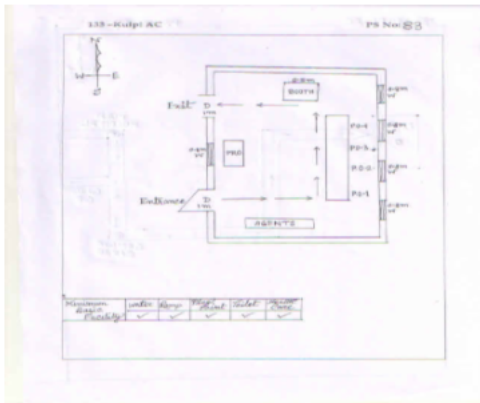

নির্বাচক নিবন্ধন আধিকারিকের স্বাক্ষর

Nazri Naksha

Google Map View

Polling Station Building Front View

Polling Station Front View

Cad View

Key MAP View

1 নাম : মোঃ কেরামত আলি মোল্লা পিতার নাম: আব্দুল হামিদ মোল্লা বাড়ির নং : n0175 বয়স : 38 লিঙ্গ : পুরুষ	DQP2711646 ফটো উপলব্ধ	2 নাম : সারিফা বিবি স্বামীর নাম: রফিক সরদার বাড়ির নং : n0076 বয়স : 31 লিঙ্গ : মহিলা	RUN1412030 ফটো উপলব্ধ	3 নাম : সকিনা বিবি স্বামীর নাম: সাবির উদ্দিন মোল্লা বাড়ির নং : n0171 বয়স : 35 লিঙ্গ : মহিলা	RUN1288836 ফটো উপলব্ধ
4 নাম : আমিনা বিবি স্বামীর নাম: আমিনার লস্কর বাড়ির নং : n0172 বয়স : 35 লিঙ্গ : মহিলা	RUN1288851 ফটো উপলব্ধ	5 নাম : আনসুরা বিবি স্বামীর নাম: মনিরুল হালদার বাড়ির নং : n0060 বয়স : 31 লিঙ্গ : মহিলা	RUN1412063 ফটো উপলব্ধ	6 নাম : মনিজা বিবি স্বামীর নাম: নূর আমিন সরদার বাড়ির নং : n0201 বয়স : 29 লিঙ্গ : মহিলা	RUN1590009 ফটো উপলব্ধ
7 নাম : জাইদুল হালদার পিতার নাম: ইছা হক হালদার বাড়ির নং : n0060 বয়স : 24 লিঙ্গ : পুরুষ	RUN2003366 ফটো উপলব্ধ	8 নাম : কারিমা খাঁ স্বামীর নাম: বাকার খাঁ বাড়ির নং : n0004 বয়স : 71 লিঙ্গ : মহিলা	WB/16/124/324284 ফটো উপলব্ধ	9 নাম : আলামিন খাঁ পিতার নাম: ইছা হক খাঁ বাড়ির নং : n0004 বয়স : 37 লিঙ্গ : পুরুষ	RUN1411818 ফটো উপলব্ধ
10 নাম : কাশীরা খাতুন মায়ের নাম: কারিমা খাঁ বাড়ির নং : এন0004 বয়স : 29 লিঙ্গ : মহিলা	RUN2102994 ফটো উপলব্ধ	11 নাম : জিন্না খাতুন স্বামীর নাম: রবিউল মোল্লা বাড়ির নং : এন00225 বয়স : 23 লিঙ্গ : মহিলা	RUN2104446 ফটো উপলব্ধ	12 নাম : সামিম উদ্দিন গায়েন পিতার নাম: ছায়েদ আলি গায়েন বাড়ির নং : এন0134 বয়স : 24 লিঙ্গ : পুরুষ	RUN2103877 ফটো উপলব্ধ
13 নাম : হালিমা খাতুন মায়ের নাম: হামিদন মোল্লা বাড়ির নং : এন00128 বয়স : 23 লিঙ্গ : মহিলা	RUN2103604 ফটো উপলব্ধ	14 নাম : সাইনুদ্দিন গায়েন পিতার নাম: ছায়েদ আলি গায়েন বাড়ির নং : এন0134 বয়স : 23 লিঙ্গ : পুরুষ	RUN2103901 ফটো উপলব্ধ	15 নাম : তাহেরা খাতুন পিতার নাম: গিয়াস উদ্দীন হালদার বাড়ির নং : এন0151 বয়স : 24 লিঙ্গ : মহিলা	RUN2102622 ফটো উপলব্ধ
16 নাম : ফরিদা খাতুন পিতার নাম: ইউনুস শেখ বাড়ির নং : এন0381 বয়স : 31 লিঙ্গ : মহিলা	RUN1800705 ফটো উপলব্ধ	17 নাম : আসমিনা খাতুন পিতার নাম: আরপান আলি মোল্লা বাড়ির নং : এন001 বয়স : 28 লিঙ্গ : মহিলা	RUN1857879 ফটো উপলব্ধ	18 নাম : আসিয়া খাতুন সেখ মায়ের নাম: মনিয়া বিবি বাড়ির নং : এন0381 বয়স : 26 লিঙ্গ : মহিলা	RUN1805654 ফটো উপলব্ধ
19 নাম : রুকসানা খাতুন স্বামীর নাম: আমিন জালানী বাড়ির নং : n001 বয়স : 24 লিঙ্গ : মহিলা	RUN2003101 ফটো উপলব্ধ	20 নাম : মোরসেলিম সর্দার পিতার নাম: সজিমেল সর্দার বাড়ির নং : n0235 বয়স : 27 লিঙ্গ : পুরুষ	RUN1759695 ফটো উপলব্ধ	21 নাম : সাজিমা খাতুন পিতার নাম: আরফত মোল্লা বাড়ির নং : এন0042 বয়স : 28 লিঙ্গ : মহিলা	RUN2102648 ফটো উপলব্ধ
22 নাম : সাবানা খাতুন পিতার নাম: কলিমুদ্দিন খান বাড়ির নং : এন0031 বয়স : 23 লিঙ্গ : মহিলা	RUN2102564 ফটো উপলব্ধ	23 নাম : মনোয়রা খাতুন পিতার নাম: সৈয়দ আলি গায়েন বাড়ির নং : এন000 বয়স : 21 লিঙ্গ : মহিলা	RUN2288413 ফটো উপলব্ধ	24 নাম : কারিমা খাতুন পিতার নাম: করিম মোল্লা বাড়ির নং : n0270 বয়স : 28 লিঙ্গ : মহিলা	RUN1744804 ফটো উপলব্ধ
25 নাম : তাছলিমা খাতুন স্বামীর নাম: আজিজুল হক মোল্লা বাড়ির নং : n001 বয়স : 29 লিঙ্গ : মহিলা	RUN2003093 ফটো উপলব্ধ	26 নাম : আফরুজা খাতুন স্বামীর নাম: আব্দুর সালাম জামাদার বাড়ির নং : কুপারামপুর বয়স : 28 লিঙ্গ : মহিলা	RUN2396489 ফটো উপলব্ধ	27 নাম : আঞ্জুয়ারা খাতুন বিবি স্বামীর নাম: বাকি বিল্লাহ লস্কর বাড়ির নং : n0095 বয়স : 32 লিঙ্গ : মহিলা	WIK1306547 ফটো উপলব্ধ
28 নাম : সাহানারা বিবি স্বামীর নাম: সানাউল্লা খাঁ বাড়ির নং : এন0074 বয়স : 23 লিঙ্গ : মহিলা	RUN2276103 ফটো উপলব্ধ	29 নাম : আশরা বিবি স্বামীর নাম: আচানউল্লা খাঁ বাড়ির নং : n0124 বয়স : 27 লিঙ্গ : মহিলা	RUN1674399 ফটো উপলব্ধ	30 নাম : মোহাম্মদ সামিম আহমাদ খাঁ পিতার নাম: মোহাম্মদ আহসান উল্লা খাঁ বাড়ির নং : এন0074 বয়স : 22 লিঙ্গ : পুরুষ	RUN2195030 ফটো উপলব্ধ