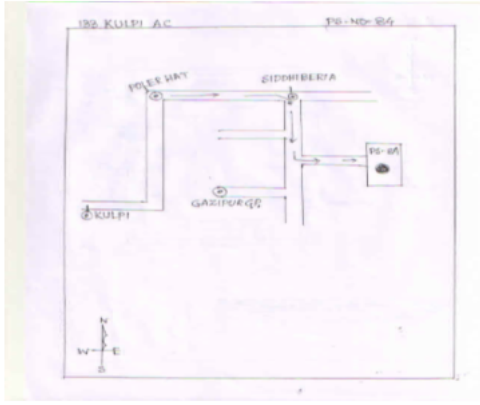

Nazri Naksha