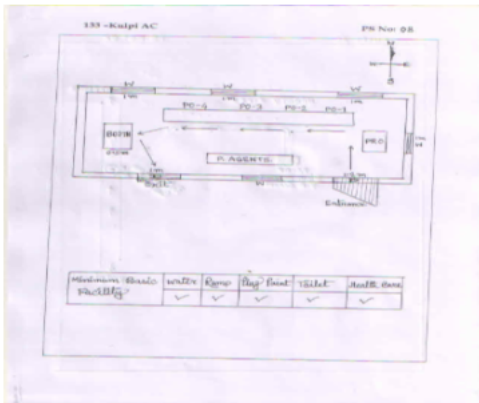

নির্বাচক নিবন্ধন আধিকারিকের স্বাক্ষর

Nazri Naksha

Google Map View

Polling Station Building Front View

Polling Station Front View

Cad View

Key MAP View

1 নাম : তনুশ্রী ভূঁইয়া স্বামীর নাম: শ্রীদাম ভূঁইয়া বাড়ির নং : n0011 বয়স : 32 লিঙ্গ : মহিলা	RUN1490218 ফটো উপলব্ধ	2 নাম : শ্রীদাম ভূঁইয়া পিতার নাম: একাদশী ভূঁইয়া বাড়ির নং : n0011 বয়স : 38 লিঙ্গ : পুরুষ	DQP2670628 ফটো উপলব্ধ	3 নাম : মনু নকর স্বামীর নাম: মনু সূদান নকর বাড়ির নং : এন0150 বয়স : 24 লিঙ্গ : মহিলা	RUN2132736 ফটো উপলব্ধ
4 নাম : টিয়াঙ্ক নোস্কর স্বামীর নাম: সোমনাথ নোস্কর বাড়ির নং : এন0000 বয়স : 24 লিঙ্গ : মহিলা	RUN2132660 ফটো উপলব্ধ	5 নাম : অনুভাব গায়েন পিতার নাম: হীরক গায়েন বাড়ির নং : এন0144 বয়স : 23 লিঙ্গ : পুরুষ	RUN2132827 ফটো উপলব্ধ	6 নাম : মৌসুমী বেরা স্বামীর নাম: সূধেন্দু বেরা বাড়ির নং : এন0186 বয়স : 27 লিঙ্গ : মহিলা	RUN2132579 ফটো উপলব্ধ
7 নাম : সুপ্রিয়া কাঁঠাল স্বামীর নাম: চন্দ্র শেখর কাঁঠাল বাড়ির নং : n0032 বয়স : 39 লিঙ্গ : মহিলা	RUN1089945 ফটো উপলব্ধ	8 নাম : চন্দ্রশেখর কাঁঠাল পিতার নাম: নাড়গোপাল কাঁঠাল বাড়ির নং : n0032 বয়স : 38 লিঙ্গ : পুরুষ	RUN0032003 ফটো উপলব্ধ	9 নাম : দাসীবালা কাঁঠাল স্বামীর নাম: নাড়গোপাল কাঁঠাল বাড়ির নং : n0032 বয়স : 56 লিঙ্গ : মহিলা	WB/16/124/000399 ফটো উপলব্ধ
10 নাম : সুজিত কোটাল পিতার নাম: সতীশ কোটাল বাড়ির নং : n0244 বয়স : 68 লিঙ্গ : পুরুষ	WB/16/124/024361 ফটো উপলব্ধ	11 নাম : শতদ্রুতা কোটাল স্বামীর নাম: উৎপল কোটাল বাড়ির নং : n0110 বয়স : 37 লিঙ্গ : মহিলা	RUN0032052 ফটো উপলব্ধ	12 নাম : উৎপল কোটাল পিতার নাম: ভূপতি কোটাল বাড়ির নং : n0110 বয়স : 46 লিঙ্গ : পুরুষ	DQP1534817 ফটো উপলব্ধ
13 নাম : সুমিত্রা কোটাল স্বামীর নাম: ভূপতি কোটাল বাড়ির নং : n0110 বয়স : 71 লিঙ্গ : মহিলা	WB/16/124/000714 ফটো উপলব্ধ	14 নাম : অনিতা কোটাল স্বামীর নাম: বাবুরাম কোটাল বাড়ির নং : n0109 বয়স : 49 লিঙ্গ : মহিলা	RUN2211415 ফটো উপলব্ধ	15 নাম : শিপ্রা কোটাল স্বামীর নাম: স্বপন কোটাল বাড়ির নং : n0104 বয়স : 35 লিঙ্গ : মহিলা	RUN1490234 ফটো উপলব্ধ
16 নাম : স্বপন কোটাল পিতার নাম: শৈলেন কোটাল বাড়ির নং : n0104 বয়স : 43 লিঙ্গ : পুরুষ	DQP1901412 ফটো উপলব্ধ	17 নাম : শম্পা কোটাল স্বামীর নাম: তপন কোটাল বাড়ির নং : n0104 বয়স : 38 লিঙ্গ : মহিলা	RUN0998997 ফটো উপলব্ধ	18 নাম : তপন কোটাল পিতার নাম: শৈলেন্দ্র নাথ কোটাল বাড়ির নং : n0104 বয়স : 57 লিঙ্গ : পুরুষ	WB/16/124/000303 ফটো উপলব্ধ
19 নাম : অসীমা কোটাল স্বামীর নাম: শৈলেন্দ্র নাথ কোটাল বাড়ির নং : n0104 বয়স : 81 লিঙ্গ : মহিলা	WB/16/124/000356 ফটো উপলব্ধ	20 নাম : টোটন কোটাল পিতার নাম: নিখিল কোটাল বাড়ির নং : n0087 বয়স : 37 লিঙ্গ : পুরুষ	RUN1168566 ফটো উপলব্ধ	21 নাম : নিখিল কোটাল পিতার নাম: সত্যেন্দ্র নাথ কোটাল বাড়ির নং : n0087 বয়স : 69 লিঙ্গ : পুরুষ	WB/16/124/000186 ফটো উপলব্ধ
22 নাম : রুবি কোটাল স্বামীর নাম: পিন্টু কোটাল বাড়ির নং : n0085 বয়স : 41 লিঙ্গ : মহিলা	RUN0032177 ফটো উপলব্ধ	23 নাম : পিন্টু কোটাল পিতার নাম: শৈলেন্দ্র কোটাল বাড়ির নং : n0085 বয়স : 45 লিঙ্গ : পুরুষ	DQP1901537 ফটো উপলব্ধ	24 নাম : জ্যোৎস্না কোটাল স্বামীর নাম: শৈলেন্দ্র কোটাল বাড়ির নং : n0085 বয়স : 71 লিঙ্গ : মহিলা	DQP2175164 ফটো উপলব্ধ
25 নাম : গোপাল কোটাল পিতার নাম: শৈলেন কোটাল বাড়ির নং : n0085 বয়স : 43 লিঙ্গ : পুরুষ	DQP1901545 ফটো উপলব্ধ	26 নাম : শর্মিলা কোটাল স্বামীর নাম: বাপী কোটাল বাড়ির নং : n0085 বয়স : 49 লিঙ্গ : মহিলা	WB/16/124/000569 ফটো উপলব্ধ	27 নাম : বাপী কোটাল পিতার নাম: শৈলেন কোটাল বাড়ির নং : n0085 বয়স : 51 লিঙ্গ : পুরুষ	WB/16/124/000570 ফটো উপলব্ধ
28 নাম : বন্দনা কোটাল স্বামীর নাম: অজয় কোটাল বাড়ির নং : n0084 বয়স : 41 লিঙ্গ : মহিলা	RUN1490267 ফটো উপলব্ধ	29 নাম : আশালতা কোটাল স্বামীর নাম: মঙ্গল কোটাল বাড়ির নং : n0084 বয়স : 56 লিঙ্গ : মহিলা	RUN0032235 ফটো উপলব্ধ	30 নাম : মঙ্গল কোটাল পিতার নাম: ভূমুদল কোটাল বাড়ির নং : n0084 বয়স : 66 লিঙ্গ : পুরুষ	WB/16/124/000095 ফটো উপলব্ধ