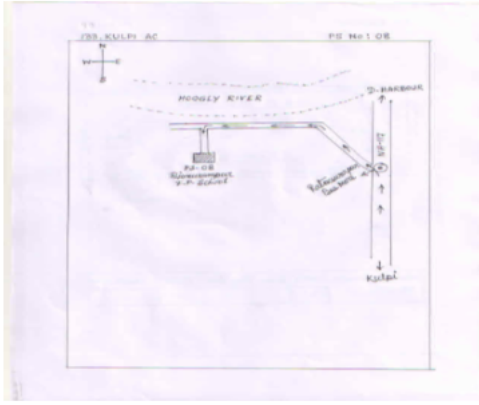

Nazri Naksha