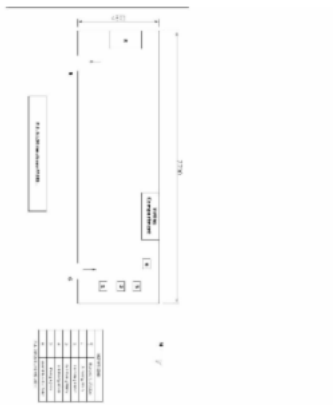

নির্বাচক নিবন্ধন আধিকারিকের স্বাক্ষর

Nazri Naksha

Google Map View

Polling Station Building Front View

Polling Station Front View

Cad View

Key MAP View

বিধানসভা নির্বাচনকেন্দ্রের নং, নাম : 136-জয়নগর
ভাগ নং, নাম : 1-মাঘটিকারী মুসলমান পাড়া