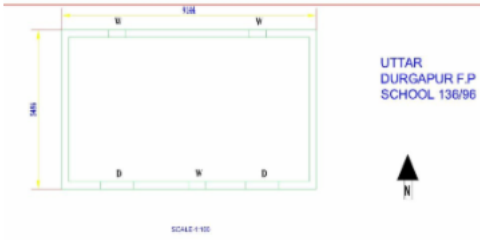

নির্বাচক নিবন্ধন আধিকারিকের স্বাক্ষর

Nazri Naksha

Google Map View

Polling Station Building Front View

Polling Station Front View

Cad View

Key MAP View

1 নাম : দিবাকর প্রামানিক পিতার নাম: অজিত প্রামানিক বাড়ির নং : n0280 বয়স : 49 লিঙ্গ : পুরুষ	JTJ2509974 ফটো উপলব্ধ	2 নাম : মঙ্গল হালদার পিতার নাম: মোহন হালদার বাড়ির নং : n0280 বয়স : 47 লিঙ্গ : পুরুষ	WPG1193218 ফটো উপলব্ধ	3 নাম : শ্যামলী মল্লিক স্বামীর নাম: তাপস মল্লিক বাড়ির নং : n0280 বয়স : 41 লিঙ্গ : মহিলা	DYQ2743805 ফটো উপলব্ধ
4 নাম : সরিফা বিবি স্বামীর নাম: আজিজুল হক সৈকত বাড়ির নং : 32 বয়স : 70 লিঙ্গ : মহিলা	JTJ0622266 ফটো উপলব্ধ	5 নাম : সাবানা পারভিন লস্কর পিতার নাম: আমিন উদ্দিন লস্কর বাড়ির নং : 109 বয়স : 26 লিঙ্গ : মহিলা	WPG1577881 ফটো উপলব্ধ	6 নাম : সুরজিৎ মাম্মা পিতার নাম: শম্ভু নাথ মাম্মা বাড়ির নং : n0280 বয়স : 31 লিঙ্গ : পুরুষ	WPG0991950 ফটো উপলব্ধ
7 নাম : শম্ভুনাথ মাম্মা পিতার নাম: সুধনা মাম্মা বাড়ির নং : n0280 বয়স : 55 লিঙ্গ : পুরুষ	JTJ0621946 ফটো উপলব্ধ	8 নাম : শুভজিৎ ঘোষ পিতার নাম: অরুণ ঘোষ বাড়ির নং : n0330 বয়স : 27 লিঙ্গ : পুরুষ	WPG1431618 ফটো উপলব্ধ	9 নাম : রেশমা সেখ স্বামীর নাম: সেন্টু সেখ বাড়ির নং : 133 বয়স : 25 লিঙ্গ : মহিলা	WPG1539154 ফটো উপলব্ধ
10 নাম : আসমা গাজী স্বামীর নাম: রবিউল গাজী বাড়ির নং : 48 বয়স : 29 লিঙ্গ : মহিলা	WPG1539121 ফটো উপলব্ধ	11 নাম : সাকেরা মোল্লা স্বামীর নাম: জামিরুল মোল্লা বাড়ির নং : - বয়স : 38 লিঙ্গ : মহিলা	WPG1539105 ফটো উপলব্ধ	12 নাম : মিরাজ উদ্দিন গাজী পিতার নাম: মুজিবর রহমান গাজী বাড়ির নং : - বয়স : 25 লিঙ্গ : পুরুষ	WPG1539139 ফটো উপলব্ধ
13 নাম : মহিম গাজী পিতার নাম: সফিউল্লা গাজী বাড়ির নং : - বয়স : 25 লিঙ্গ : পুরুষ	WPG1539113 ফটো উপলব্ধ	14 নাম : সুরজ সরদার পিতার নাম: রকিব সরদার বাড়ির নং : - বয়স : 24 লিঙ্গ : পুরুষ	WPG1661644 ফটো উপলব্ধ	15 নাম : নুরজাহান লস্কর স্বামীর নাম: নুরুদ্দিন লস্কর বাড়ির নং : - বয়স : 42 লিঙ্গ : মহিলা	WPG1661602 ফটো উপলব্ধ
16 নাম : জামিরুল মোল্লা পিতার নাম: আব্দুল জলিল মোল্লা বাড়ির নং : - বয়স : 46 লিঙ্গ : পুরুষ	WPG1539097 ফটো উপলব্ধ	17 নাম : সঙ্গীতা মাম্মা পিতার নাম: শম্ভু নাথ মাম্মা বাড়ির নং : এন0280 বয়স : 23 লিঙ্গ : মহিলা	WPG1788900 ফটো উপলব্ধ	18 নাম : নুরউদ্দিন লস্কর পিতার নাম: আব্দুল মজিদ লস্কর বাড়ির নং : n0280 বয়স : 42 লিঙ্গ : পুরুষ	JTJ2696250 ফটো উপলব্ধ
19 নাম : স্বপ্না অধিকারী স্বামীর নাম: রাজু অধিকারী বাড়ির নং : n0176 বয়স : 37 লিঙ্গ : মহিলা	WPG1386168 ফটো উপলব্ধ	20 নাম : সন্তোরানী অধিকারী স্বামীর নাম: রবি অধিকারী বাড়ির নং : n0177 বয়স : 36 লিঙ্গ : মহিলা	WPG1386226 ফটো উপলব্ধ	21 নাম : ফতেমা ইয়াশারা স্বামীর নাম: আজহার উদ্দিন বাড়ির নং : 107 বয়স : 33 লিঙ্গ : মহিলা	WPG1115708 ফটো উপলব্ধ
22 নাম : তপ্তি কুণ্ডু স্বামীর নাম: প্রশান্ত কুমার কুণ্ডু বাড়ির নং : 000 বয়স : 28 লিঙ্গ : মহিলা	WPG1334358 ফটো উপলব্ধ	23 নাম : প্রদীপ কুণ্ডু পিতার নাম: নিমাই চাঁদ কুণ্ডু বাড়ির নং : n0087 বয়স : 33 লিঙ্গ : পুরুষ	JTJ2510899 ফটো উপলব্ধ	24 নাম : প্রবীর কুণ্ডু পিতার নাম: নিমাই চাঁদ কুণ্ডু বাড়ির নং : n0087 বয়স : 36 লিঙ্গ : পুরুষ	JTJ2509719 ফটো উপলব্ধ
25 নাম : প্রশান্ত কুমার কুণ্ডু পিতার নাম: নিমাই চাঁদ কুণ্ডু বাড়ির নং : n0087 বয়স : 45 লিঙ্গ : পুরুষ	JTJ2177996 ফটো উপলব্ধ	26 নাম : প্রতিমা কুণ্ডু স্বামীর নাম: নিমাই কুণ্ডু বাড়ির নং : n0087 বয়স : 54 লিঙ্গ : মহিলা	JTJ0620690 ফটো উপলব্ধ	27 নাম : নাজিরা কাজী স্বামীর নাম: মোরসেলিম কাজী বাড়ির নং : n0049 বয়স : 28 লিঙ্গ : মহিলা	WPG1473750 ফটো উপলব্ধ
28 নাম : মোজাফফর কাজী পিতার নাম: কাজী কালিমুল্লা বাড়ির নং : n0049 বয়স : 34 লিঙ্গ : পুরুষ	WPG0778241 ফটো উপলব্ধ	29 নাম : মূর্শিদা কাজী স্বামীর নাম: কাজী কালিমুল্লা বাড়ির নং : n0049 বয়স : 59 লিঙ্গ : মহিলা	JTJ0620633 ফটো উপলব্ধ	30 নাম : কাজী কালিমুল্লা পিতার নাম: কাজী আব্দুল ওহাব বাড়ির নং : n0049 বয়স : 66 লিঙ্গ : পুরুষ	JTJ0620625 ফটো উপলব্ধ