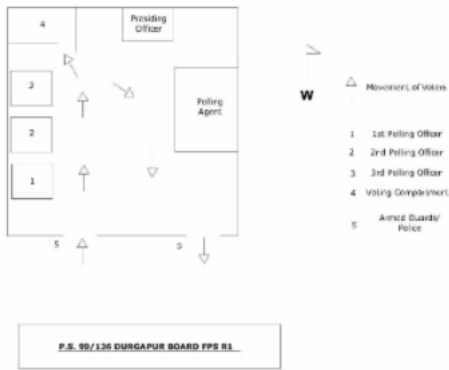

নির্বাচক নিবন্ধন আধিকারিকের স্বাক্ষর

Nazri Naksha

Google Map View

Polling Station Building Front View

Polling Station Front View

Cad View

Key MAP View

1	WPG1951599	ফটো উপলব্ধ	2	JTJ2970549	ফটো উপলব্ধ	3	WPG1540129	ফটো উপলব্ধ
নাম : সজীত দাস পিতার নাম: মনু দাস বাড়ির নং : এন00 বয়স : 20 লিঙ্গ : পুরুষ			নাম : মমতাজ খাতুন পিতার নাম: আব্দুল মালেক লস্কর বাড়ির নং : - বয়স : 37 লিঙ্গ : মহিলা			নাম : মনু দাস মায়ের নাম: মালতী দাস বাড়ির নং : - বয়স : 40 লিঙ্গ : পুরুষ		
4	WPG1540152	ফটো উপলব্ধ	5	WPG1836717	ফটো উপলব্ধ	6	WPG1387943	ফটো উপলব্ধ
নাম : রুপা দাস স্বামীর নাম: মনু দাস বাড়ির নং : - বয়স : 38 লিঙ্গ : মহিলা			নাম : সামসুল হক সেখ পিতার নাম: রহমতুল্লা সেখ বাড়ির নং : - বয়স : 26 লিঙ্গ : পুরুষ			নাম : নাসিরা মন্ডল স্বামীর নাম: হুমায়ূন মন্ডল বাড়ির নং : n0209 বয়স : 31 লিঙ্গ : মহিলা		
7	WPG1786938	ফটো উপলব্ধ	8	WPG1460252	ফটো উপলব্ধ	9	WPG1539907	ফটো উপলব্ধ
নাম : আজ্জেদ আলী পিতার নাম: ইউনুছ মন্ডল বাড়ির নং : নং8 বয়স : 40 লিঙ্গ : পুরুষ			নাম : সামিম আহমেদ ঘরামী পিতার নাম: মো হাবিল ঘরামী বাড়ির নং : n0260 বয়স : 26 লিঙ্গ : পুরুষ			নাম : সমর কুলে পিতার নাম: কৃষ্ণ কুলে বাড়ির নং : 00 বয়স : 26 লিঙ্গ : পুরুষ		
10	WPG1900232	ফটো উপলব্ধ	11	WPG1006402	ফটো উপলব্ধ	12	WPG1115039	ফটো উপলব্ধ
নাম : মোমিতা মন্ডল স্বামীর নাম: সমর মন্ডল বাড়ির নং : - বয়স : 22 লিঙ্গ : মহিলা			নাম : তনুশ্রী কুলে স্বামীর নাম: দীপক কুলে বাড়ির নং : এন0105 বয়স : 31 লিঙ্গ : মহিলা			নাম : সুভঙ্কর কুলে পিতার নাম: সন্ন্যাসী কুলে বাড়ির নং : 18/ বয়স : 31 লিঙ্গ : পুরুষ		
13	WPG1299973	ফটো উপলব্ধ	14	WPG1787456	ফটো উপলব্ধ	15	WPG1387695	ফটো উপলব্ধ
নাম : পদ্মা কুলে স্বামীর নাম: সোমনাথ কুলে বাড়ির নং : 18/ বয়স : 28 লিঙ্গ : মহিলা			নাম : পারমিতা কুলে স্বামীর নাম: সাগর কুলে বাড়ির নং : নং 141 বয়স : 24 লিঙ্গ : মহিলা			নাম : বাপন কুলে পিতার নাম: মোহন কুলে বাড়ির নং : n0057 বয়স : 29 লিঙ্গ : পুরুষ		
16	WPG1660026	ফটো উপলব্ধ	17	JTJ2695534	ফটো উপলব্ধ	18	JTJ0610667	ফটো উপলব্ধ
নাম : সাগর কুলে পিতার নাম: হারান কুলে বাড়ির নং : - বয়স : 24 লিঙ্গ : পুরুষ			নাম : হারান কুলে পিতার নাম: নিমাই কুলে বাড়ির নং : n0121 বয়স : 48 লিঙ্গ : পুরুষ			নাম : মালতী কুলে স্বামীর নাম: নিমাই কুলে বাড়ির নং : 18 বয়স : 63 লিঙ্গ : মহিলা		
19	JTJ0610659	ফটো উপলব্ধ	20	WPG0264317	ফটো উপলব্ধ	21	JTJ0610691	ফটো উপলব্ধ
নাম : নিমাই কুলে পিতার নাম: রাধানাথ কুলে বাড়ির নং : 18/ বয়স : 68 লিঙ্গ : পুরুষ			নাম : দীপক কুলে পিতার নাম: সন্ন্যাসী কুলে বাড়ির নং : n0105 বয়স : 37 লিঙ্গ : পুরুষ			নাম : ছলনা কুলে স্বামীর নাম: সন্ন্যাসী কুলে বাড়ির নং : 18/ বয়স : 64 লিঙ্গ : মহিলা		
22	JTJ0610683	ফটো উপলব্ধ	23	JTJ0610675	ফটো উপলব্ধ	24	WPG1218973	ফটো উপলব্ধ
নাম : সন্ন্যাসী কুলে পিতার নাম: রাধানাথ কুলে বাড়ির নং : 18/ বয়স : 66 লিঙ্গ : পুরুষ			নাম : যমুনা কুলে পিতার নাম: রাধানাথ কুলে বাড়ির নং : 18/ বয়স : 72 লিঙ্গ : মহিলা			নাম : সাগর কুলে পিতার নাম: কৃষ্ণ কুলে বাড়ির নং : 141/ বয়স : 29 লিঙ্গ : পুরুষ		
25	JTJ1562370	ফটো উপলব্ধ	26	JTJ0610642	ফটো উপলব্ধ	27	WPG0264374	ফটো উপলব্ধ
নাম : ভানুমতী কুলে স্বামীর নাম: কৃষ্ণ কুলে বাড়ির নং : 141/ বয়স : 46 লিঙ্গ : মহিলা			নাম : কৃষ্ণ কুলে পিতার নাম: নির্মল কুলে বাড়ির নং : 141/ বয়স : 52 লিঙ্গ : পুরুষ			নাম : সীতা মন্ডল স্বামীর নাম: বাদল মন্ডল বাড়ির নং : n0057 বয়স : 39 লিঙ্গ : মহিলা		
28	JTJ2175438	ফটো উপলব্ধ	29	JTJ1561794	ফটো উপলব্ধ	30	JTJ0610634	ফটো উপলব্ধ
নাম : শুক্রা কুলে স্বামীর নাম: শ্যাম কুলে বাড়ির নং : n0057 বয়স : 43 লিঙ্গ : মহিলা			নাম : শ্যাম কুলে পিতার নাম: অভিমন্যু কুলে বাড়ির নং : 126/ বয়স : 46 লিঙ্গ : পুরুষ			নাম : অনিমা কুলে পিতার নাম: বদন কুলে বাড়ির নং : 126/ বয়স : 48 লিঙ্গ : মহিলা		