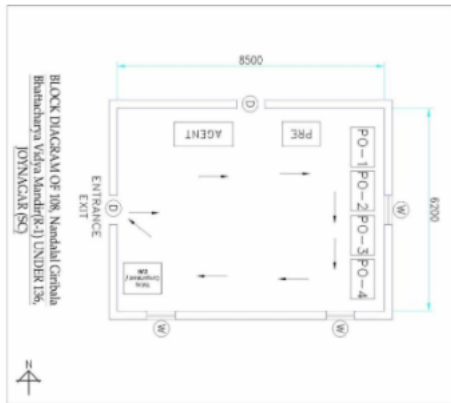

নির্বাচক নিবন্ধন আধিকারিকের স্বাক্ষর

Nazri Naksha

Google Map View

Polling Station Building Front View

Polling Station Front View

Cad View

Key MAP View

|  |                          |  |                          |   |                          |
|--|--------------------------|--|--------------------------|---|--------------------------|
| 1<br>নাম : আব্দুর রউফ মোল্লা<br>পিতার নাম : রাহুল আমিন মোল্লা<br>বাড়ির নং : 40<br>বয়স : 51 লিঙ্গ : পুরুষ   | WPG1544618<br>ফটো উপলব্ধ | 2<br>নাম : মাসুদ হোসেন<br>পিতার নাম : মোবারক হোসেন<br>বাড়ির নং : 139<br>বয়স : 54 লিঙ্গ : পুরুষ           | JTJ2522829<br>ফটো উপলব্ধ | 3<br>নাম : নেহা সবনম<br>পিতার নাম : মাসুদ হোসেন<br>বাড়ির নং : 108<br>বয়স : 20 লিঙ্গ : মহিলা               | WPG2007664<br>ফটো উপলব্ধ |
| 4<br>নাম : ফিরোজ হোসেন<br>পিতার নাম : মোবারক হোসেন<br>বাড়ির নং : 139<br>বয়স : 47 লিঙ্গ : পুরুষ             | JTJ2700391<br>ফটো উপলব্ধ | 5<br>নাম : হাবিবা গাজী<br>পিতার নাম : আব্দুল হাম্মান গাজী<br>বাড়ির নং : 97<br>বয়স : 26 লিঙ্গ : মহিলা     | WPG1544709<br>ফটো উপলব্ধ | 6<br>নাম : সৌমেন মিত্তি<br>পিতার নাম : প্রদীপ মিত্তি<br>বাড়ির নং : 50<br>বয়স : 25 লিঙ্গ : পুরুষ           | WPG1544261<br>ফটো উপলব্ধ |
| 7<br>নাম : রিকু দাস<br>পিতার নাম : নির্মল দাস<br>বাড়ির নং : 109<br>বয়স : 25 লিঙ্গ : মহিলা                  | WPG1544279<br>ফটো উপলব্ধ | 8<br>নাম : ধ্রুব দাস<br>পিতার নাম : কালীপদ দাস<br>বাড়ির নং : 26/2<br>বয়স : 57 লিঙ্গ : পুরুষ              | WPG1544287<br>ফটো উপলব্ধ | 9<br>নাম : তুলি ঘোষ<br>পিতার নাম : আলোক ঘোষ<br>বাড়ির নং : 42<br>বয়স : 25 লিঙ্গ : মহিলা                    | WPG1544311<br>ফটো উপলব্ধ |
| 10<br>নাম : শুভ্র মোকাম<br>পিতার নাম : দিবাকর মোকাম<br>বাড়ির নং : 206<br>বয়স : 27 লিঙ্গ : পুরুষ            | WPG1544378<br>ফটো উপলব্ধ | 11<br>নাম : বন্দনা বাগ<br>স্বামীর নাম : লখাই বাগ<br>বাড়ির নং : 39<br>বয়স : 38 লিঙ্গ : মহিলা              | WPG1544386<br>ফটো উপলব্ধ | 12<br>নাম : চন্দ্রিমা সাঁতরা<br>স্বামীর নাম : শাহরিয়ার হোসেন<br>বাড়ির নং : 139<br>বয়স : 43 লিঙ্গ : মহিলা | WPG1544444<br>ফটো উপলব্ধ |
| 13<br>নাম : সাথী কর্মকার<br>পিতার নাম : সন্দীপ কর্মকার<br>বাড়ির নং : 61<br>বয়স : 25 লিঙ্গ : মহিলা          | WPG1544576<br>ফটো উপলব্ধ | 14<br>নাম : সরোজ কুমার দাস<br>মায়ের নাম : পূর্ণিমা দাস<br>বাড়ির নং : .<br>বয়স : 45 লিঙ্গ : পুরুষ        | WPG1544592<br>ফটো উপলব্ধ | 15<br>নাম : রাজিবুল মোল্লা<br>পিতার নাম : ফরিদা মোল্লা<br>বাড়ির নং : 40<br>বয়স : 25 লিঙ্গ : পুরুষ         | WPG1544634<br>ফটো উপলব্ধ |
| 16<br>নাম : মিনু মল্লিক<br>স্বামীর নাম : ফরিদ মল্লিক<br>বাড়ির নং : .<br>বয়স : 39 লিঙ্গ : মহিলা             | WPG1544659<br>ফটো উপলব্ধ | 17<br>নাম : প্রিয়ঙ্কা সাউ<br>স্বামীর নাম : বিপিন সাউ<br>বাড়ির নং : 235<br>বয়স : 28 লিঙ্গ : মহিলা        | WPG1544683<br>ফটো উপলব্ধ | 18<br>নাম : অর্নব দাস বৈদ্য<br>পিতার নাম : নির্মল দাস বৈদ্য<br>বাড়ির নং : 003<br>বয়স : 25 লিঙ্গ : পুরুষ   | WPG1544717<br>ফটো উপলব্ধ |
| 19<br>নাম : সাইনুর লস্কর<br>স্বামীর নাম : নূর আলাম লস্কর<br>বাড়ির নং : 98<br>বয়স : 28 লিঙ্গ : মহিলা        | WPG1544725<br>ফটো উপলব্ধ | 20<br>নাম : নূর উদ্দিন লস্কর<br>পিতার নাম : আব্দুল গফুর লস্কর<br>বাড়ির নং : 98<br>বয়স : 26 লিঙ্গ : পুরুষ | WPG1544410<br>ফটো উপলব্ধ | 21<br>নাম : জাহিরা মোল্লা<br>পিতার নাম : আব্দুর রউফ মোল্লা<br>বাড়ির নং : .<br>বয়স : 23 লিঙ্গ : মহিলা      | WPG1850452<br>ফটো উপলব্ধ |
| 22<br>নাম : রেবেকা বেনজির আখন্দ<br>স্বামীর নাম : ফিরোজ হোসেন<br>বাড়ির নং : 148<br>বয়স : 39 লিঙ্গ : মহিলা   | WPG1544428<br>ফটো উপলব্ধ | 23<br>নাম : শঙ্কর কয়াল<br>পিতার নাম : বিনোদ বিহারী কয়াল<br>বাড়ির নং : n0202<br>বয়স : 61 লিঙ্গ : পুরুষ  | WPG1390038<br>ফটো উপলব্ধ | 24<br>নাম : রূপা কয়াল<br>স্বামীর নাম : সঙ্কর কয়াল<br>বাড়ির নং : n0199<br>বয়স : 50 লিঙ্গ : মহিলা         | WPG1389972<br>ফটো উপলব্ধ |
| 25<br>নাম : সুপ্রিয় কয়াল<br>পিতার নাম : শঙ্কর কয়াল<br>বাড়ির নং : -<br>বয়স : 23 লিঙ্গ : পুরুষ            | WPG1850437<br>ফটো উপলব্ধ | 26<br>নাম : সাকিনা খাতুন<br>স্বামীর নাম : খালেদ লস্কর<br>বাড়ির নং : 000<br>বয়স : 33 লিঙ্গ : মহিলা        | WPG1782697<br>ফটো উপলব্ধ | 27<br>নাম : মহিদা খাতুন<br>স্বামীর নাম : নাসির উদ্দিন লস্কর<br>বাড়ির নং : 000<br>বয়স : 26 লিঙ্গ : মহিলা   | WPG1782648<br>ফটো উপলব্ধ |
| 28<br>নাম : সাবেরা সরকার<br>স্বামীর নাম : আব্দুল উদ্দিন সরকার<br>বাড়ির নং : 0143<br>বয়স : 41 লিঙ্গ : মহিলা | WPG1848498<br>ফটো উপলব্ধ | 29<br>নাম : নিজামুল হোসেন খান<br>পিতার নাম : নূর হোসেন খান<br>বাড়ির নং : n0179<br>বয়স : 27 লিঙ্গ : পুরুষ | WPG1718147<br>ফটো উপলব্ধ | 30<br>নাম : আনার হুসেন গাজী<br>পিতার নাম : সাহিদা গাজী<br>বাড়ির নং : n0173<br>বয়স : 24 লিঙ্গ : পুরুষ      | WPG1718154<br>ফটো উপলব্ধ |