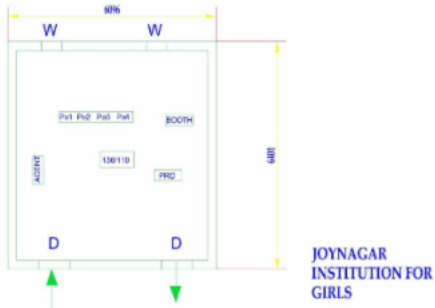

নির্বাচক নিবন্ধন আধিকারিকের স্বাক্ষর

Nazri Naksha

Google Map View

Polling Station Building Front View

Polling Station Front View

Cad View

Key MAP View

বিধানসভা নির্বাচনক্ষেত্রের নং, নাম : 136-জয়নগর
ভাগ নং, নাম : 1-মুসলমান পাড়া রোড