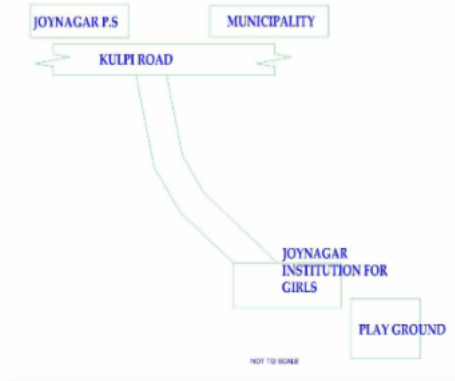

নির্বাচক নিবন্ধন আধিকারিকের স্বাক্ষর

Nazri Naksha

Google Map View

Polling Station Building Front View

Polling Station Front View

Cad View

Key MAP View

বিধানসভা নির্বাচনক্ষেত্রের নং, নাম : 136-জয়নগর
ভাগ নং, নাম : 1-মুসলমান পাড়া রোড