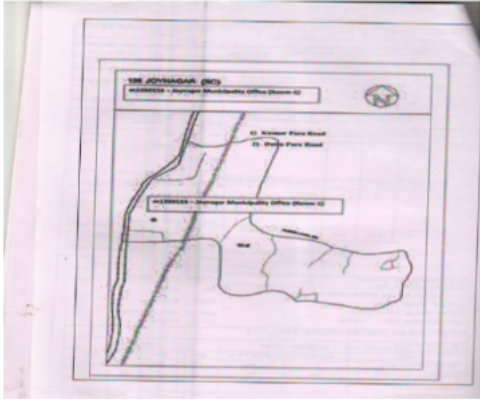

Nazri Naksha