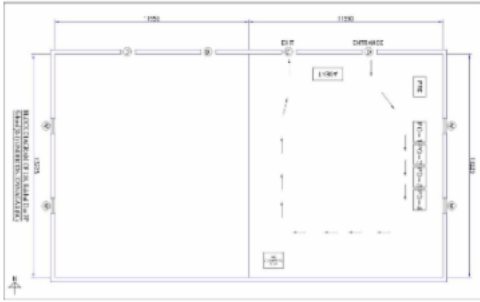

নির্বাচক নিবন্ধন আধিকারিকের স্বাক্ষর

Nazri Naksha

Google Map View

Polling Station Building Front View

Polling Station Front View

Cad View

Key MAP View

বিধানসভা নির্বাচনক্ষেত্রের নং, নাম : 136-জয়নগর
ভাগ নং, নাম : 1-কানাই ভট্টাচার্য রোড