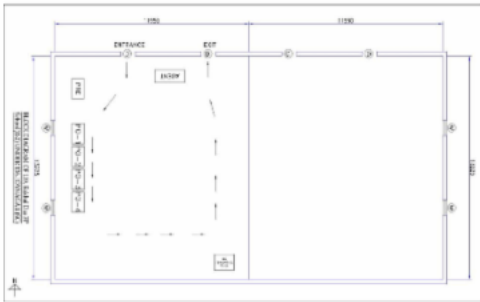

নির্বাচক নিবন্ধন আধিকারিকের স্বাক্ষর

Nazri Naksha

Google Map View

Polling Station Building Front View

Polling Station Front View

Cad View

Key MAP View

বিধানসভা নির্বাচনক্ষেত্রের নং, নাম : 136-জয়নগর
ভাগ নং, নাম : 1-গহেরপুর চাঁপাতলা রোড