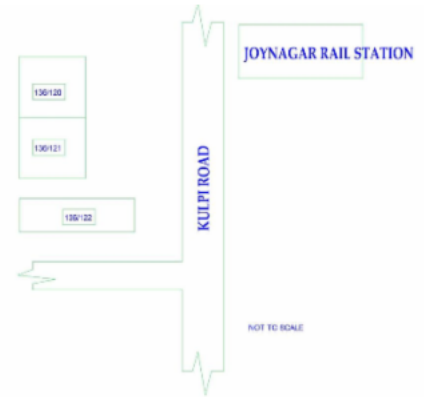

নির্বাচক নিবন্ধন আধিকারিকের স্বাক্ষর

Nazri Naksha

Google Map View

Polling Station Building Front View

Polling Station Front View

Cad View

Key MAP View

বিধানসভা নির্বাচনক্ষেত্রের নং, নাম : 136-জয়নগর  
ভাগ নং, নাম : 1-বৈদিকপাড়া ও কুল্পী রোড