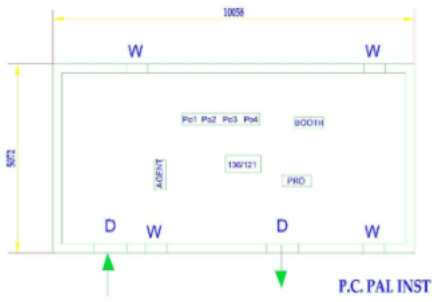

নির্বাচক নিবন্ধন আধিকারিকের স্বাক্ষর

Nazri Naksha

Google Map View

Polling Station Building Front View

Polling Station Front View

Cad View

Key MAP View

বিধানসভা নির্বাচনক্ষেত্রের নং, নাম : 136-জয়নগর  
ভাগ নং, নাম : 1-বৈদিকপাড়া ও কুল্পী রোড