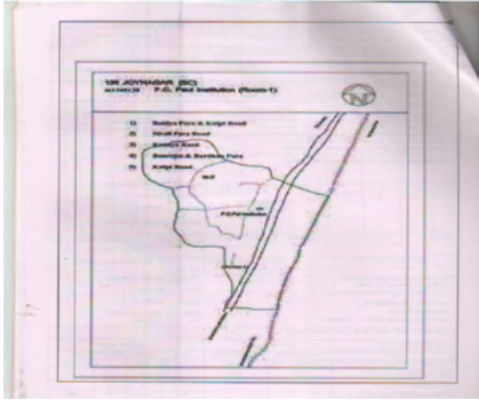

Nazri Naksha