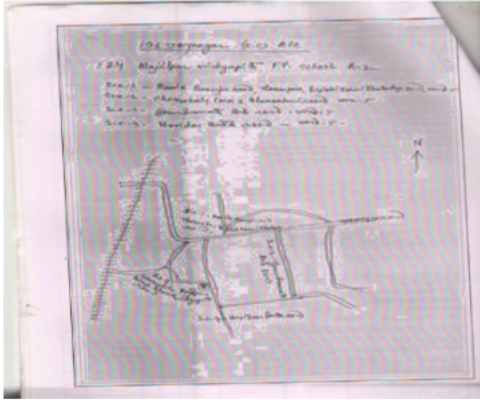

Nazri Naksha