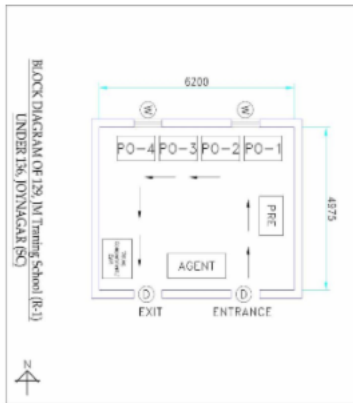

নির্বাচক নিবন্ধন আধিকারিকের স্বাক্ষর

Nazri Naksha

Google Map View

Polling Station Building Front View

Polling Station Front View

Cad View

Key MAP View

বিধানসভা নির্বাচনক্ষেত্রের নং, নাম : 136-জয়নগর
ভাগ নং, নাম : 1-পুরকাইত, হাজারী, হালদার, মন্ডল, ঘটক, খান, পৈলান, মিস্ত্রী, গাজী, পাত্র, কুন্ডু, দে, পাল, বাগ, নাইয়া, নকর ও সরদার পাড়া