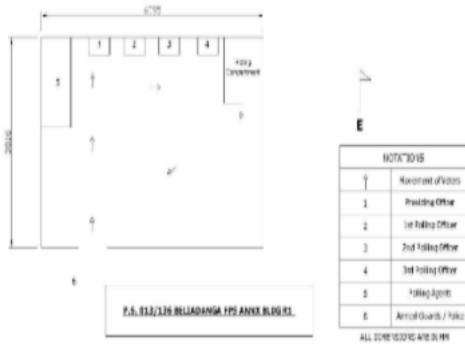

নির্বাচক নিবন্ধন আধিকারিকের স্বাক্ষর

Nazri Naksha

Google Map View

Map for 22.22966,88.448727

Polling Station Building Front View

Polling Station Front View

Cad View

Key MAP View