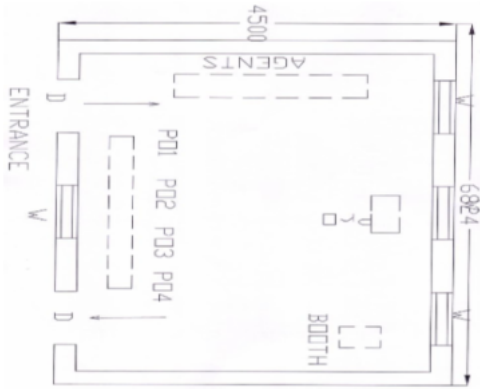

নির্বাচক নিবন্ধন আধিকারিকের স্বাক্ষর

Nazri Naksha

Google Map View

Polling Station Building Front View

Polling Station Front View

Cad View

Key MAP View

বিধানসভা নির্বাচনক্ষেত্রের নং, নাম : 136-জয়নগর
ভাগ নং, নাম : 1-মনিপুর বাঁশতলা,নক্ষর, মনি,বিশ্বাস ও দক্ষিণ পাড়া