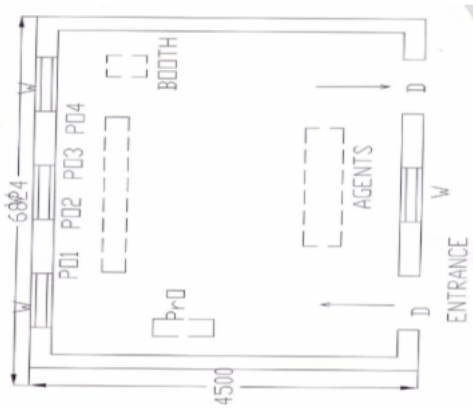

নির্বাচক নিবন্ধন আধিকারিকের স্বাক্ষর

Nazri Naksha

Google Map View

Polling Station Building Front View

Polling Station Front View

Cad View

Key MAP View

বিধানসভা নির্বাচনক্ষেত্রের নং, নাম : 136-জয়নগর  
ভাগ নং, নাম : 1-ব্যানাজী ও বাগদী পাড়া