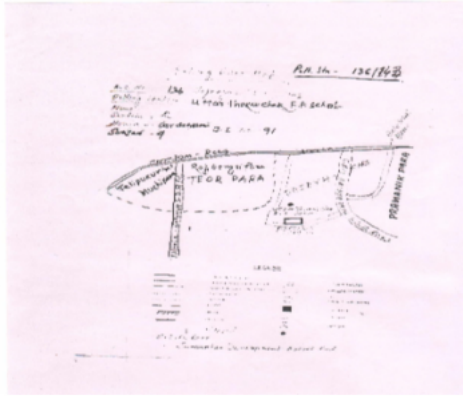

Nazri Naksha