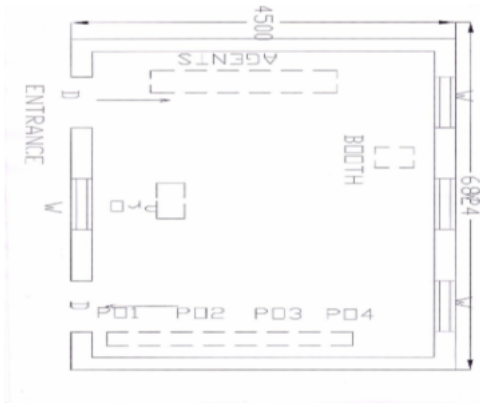

নির্বাচক নিবন্ধন আধিকারিকের স্বাক্ষর

Nazri Naksha

Google Map View

Polling Station Building Front View

Polling Station Front View

Cad View

Key MAP View

বিধানসভা নির্বাচনক্ষেত্রের নং, নাম : 136-জয়নগর
ভাগ নং, নাম : 1-রানার পাড়া, রথতলা