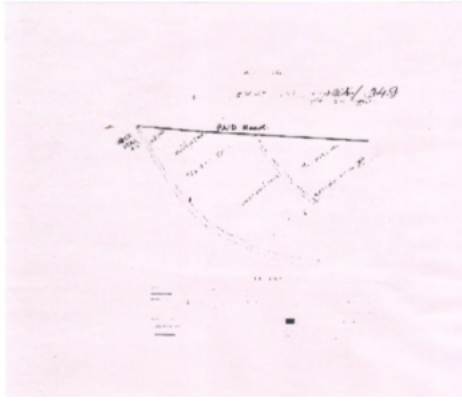

Nazri Naksha