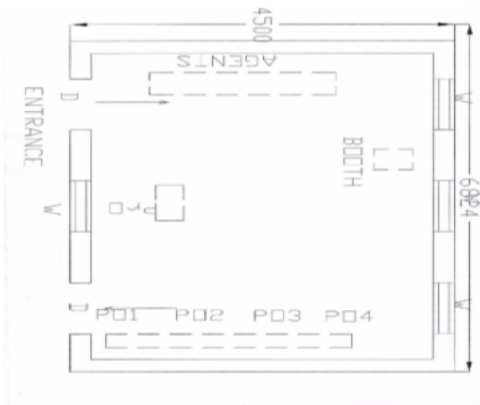

নির্বাচক নিবন্ধন আধিকারিকের স্বাক্ষর

Nazri Naksha

Google Map View

Polling Station Building Front View

136/149 - Mayahouri F.P. School (Room No. 1)

Polling Station Front View

Cad View

Key MAP View