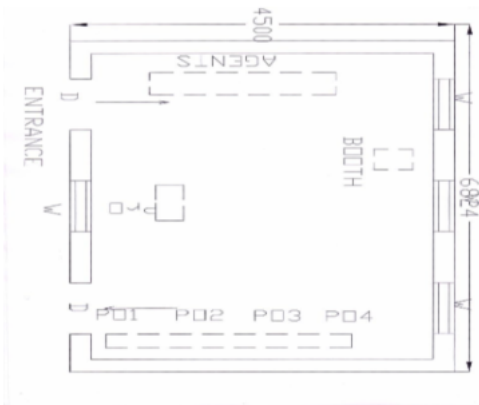

নির্বাচক নিবন্ধন আধিকারিকের স্বাক্ষর

Nazri Naksha

Google Map View

Polling Station Building Front View

136/150 - Mayahouri F.P. School (Room No. 2)

Polling Station Front View

Cad View

Key MAP View