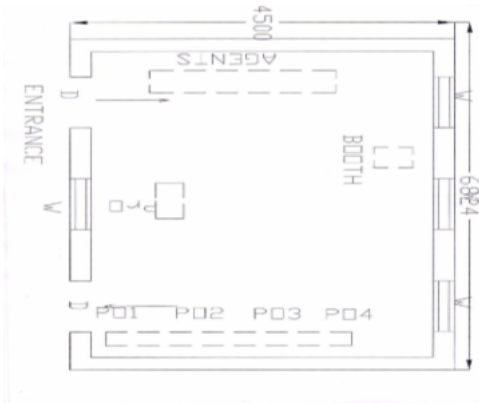

নির্বাচক নিবন্ধন আধিকারিকের স্বাক্ষর

Nazri Naksha

Google Map View

Polling Station Building Front View

Polling Station Front View

Cad View

Key MAP View

বিধানসভা নির্বাচনক্ষেত্রের নং, নাম : 136-জয়নগর
ভাগ নং, নাম : 1-মায়াহাউড়ী আনন্দপুর মন্ডল, সরদার, প্রামাণিক পাড়া