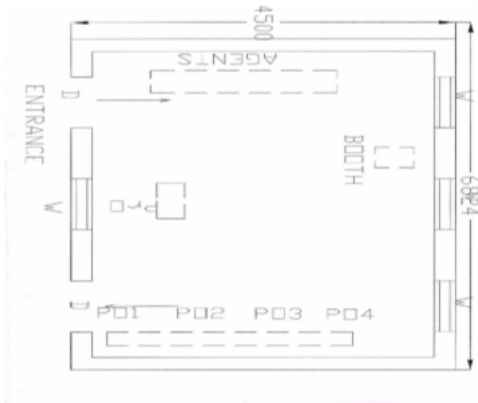

নির্বাচক নিবন্ধন আধিকারিকের স্বাক্ষর

Nazri Naksha

Google Map View

Polling Station Building Front View

136/161 - Dewanerchak S.S.K.

Polling Station Front View

Cad View

Key MAP View