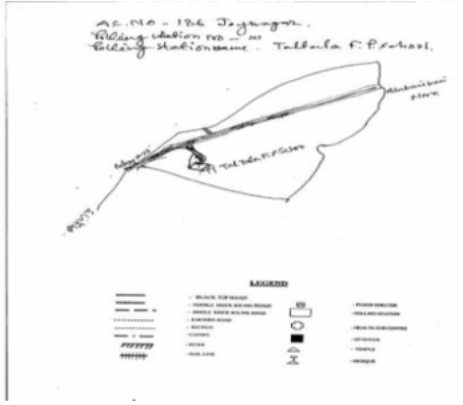

Nazri Naksha